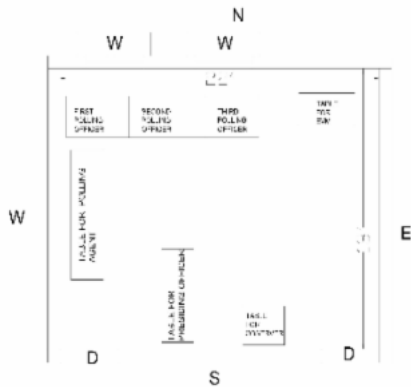

নির্বাচক নিবন্ধন আধিকারিকের স্বাক্ষর

Nazri Naksha

Google Map View

Polling Station Building Front View

Polling Station Front View

Cad View

Key MAP View

বিধানসভা নির্বাচনক্ষেত্রের নং, নাম : 266-বর্ধমান উত্তর