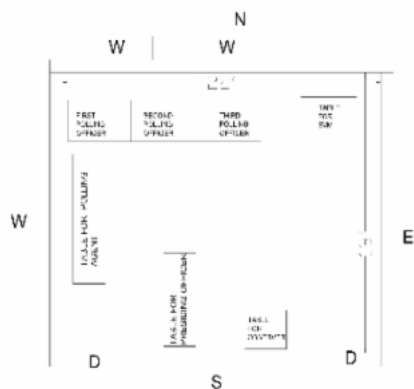

নির্বাচক নিবন্ধন আধিকারিকের স্বাক্ষর

Nazri Naksha

Google Map View

Polling Station Building Front View

Polling Station Front View

Cad View

Key MAP View

1 নাম : ছোট্টু পণ্ডিত পিতার নাম: উত্তম পণ্ডিত বাড়ির নং : নং113 বয়স : 24 লিঙ্গ : পুরুষ	IMW2390243 ফটো উপলব্ধ	2 নাম : বাপন লোহার পিতার নাম: জগাই লোহার বাড়ির নং : নং00 বয়স : 24 লিঙ্গ : পুরুষ	IMW2390367 ফটো উপলব্ধ	3 নাম : শুভেন্দু পণ্ডিত পিতার নাম: দেবু পণ্ডিত বাড়ির নং : নং117 বয়স : 25 লিঙ্গ : পুরুষ	IMW2390268 ফটো উপলব্ধ
4 নাম : পূজা রয় স্বামীর নাম: প্রবির কুমার রয় বাড়ির নং : N.H.N. বয়স : 29 লিঙ্গ : মহিলা	IMW2390458 ফটো উপলব্ধ	5 নাম : ভীম মালাকার পিতার নাম: বাবলু মালাকার বাড়ির নং : N.H.N. বয়স : 24 লিঙ্গ : পুরুষ	IMW2390227 ফটো উপলব্ধ	6 নাম : সৌরভ পণ্ডিত পিতার নাম: শম্ভু পণ্ডিত বাড়ির নং : নং113 বয়স : 24 লিঙ্গ : মহিলা	IMW2390409 ফটো উপলব্ধ
7 নাম : রিম্পা সাহা পিতার নাম: শ্রীধর কুমার সাহা বাড়ির নং : নং0006 বয়স : 23 লিঙ্গ : মহিলা	IMW2463669 ফটো উপলব্ধ	8 নাম : মিতু বসু পিতার নাম: বাপু কুমার বসু বাড়ির নং : নং0015 বয়স : 23 লিঙ্গ : মহিলা	IMW2463735 ফটো উপলব্ধ	9 নাম : সৌভিক ঘোষ পিতার নাম: পরেশ চন্দ্র ঘোষ বাড়ির নং : নং0025 বয়স : 23 লিঙ্গ : পুরুষ	IMW2463727 ফটো উপলব্ধ
10 নাম : মিতু ঘোষ স্বামীর নাম: মাণিক চন্দ্র ঘোষ বাড়ির নং : n0058 বয়স : 39 লিঙ্গ : মহিলা	BXX3151503 ফটো উপলব্ধ	11 নাম : বৈশাখী গড়াই স্বামীর নাম: বুদ্ধদেব গড়াই বাড়ির নং : n0177 বয়স : 27 লিঙ্গ : মহিলা	IMW2052926 ফটো উপলব্ধ	12 নাম : নবকুমার গড়াই পিতার নাম: গোপাল গড়াই বাড়ির নং : n0186 বয়স : 26 লিঙ্গ : পুরুষ	IMW2053015 ফটো উপলব্ধ
13 নাম : মেনকা গরাই স্বামীর নাম: মহাদেব গরাই বাড়ির নং : n0014 বয়স : 35 লিঙ্গ : মহিলা	IMW1360288 ফটো উপলব্ধ	14 নাম : শিখা গড়াই স্বামীর নাম: গোপাল গড়াই বাড়ির নং : n0058 বয়স : 44 লিঙ্গ : মহিলা	IMW2327054 ফটো উপলব্ধ	15 নাম : লীলা গড়াই স্বামীর নাম: লক্ষন গড়াই বাড়ির নং : n0014 বয়স : 62 লিঙ্গ : মহিলা	WB/39/270/081478 ফটো উপলব্ধ
16 নাম : যষ্টী গড়াই স্বামীর নাম: জয়দেব গড়াই বাড়ির নং : n0134 বয়স : 33 লিঙ্গ : মহিলা	IMW1620426 ফটো উপলব্ধ	17 নাম : গোপাল গড়াই পিতার নাম: শিবপদ গড়াই বাড়ির নং : n0058 বয়স : 53 লিঙ্গ : পুরুষ	WB/39/270/081318 ফটো উপলব্ধ	18 নাম : পূর্ণিমা গড়াই পিতার নাম: শিবপদ গড়াই বাড়ির নং : n0058 বয়স : 54 লিঙ্গ : মহিলা	WB/39/270/081475 ফটো উপলব্ধ
19 নাম : জয়দেব গড়াই পিতার নাম: সত্যকিঙ্কর গড়াই বাড়ির নং : n0058 বয়স : 37 লিঙ্গ : পুরুষ	BXX3245677 ফটো উপলব্ধ	20 নাম : চায়না গড়াই স্বামীর নাম: সত্যকিঙ্কর গড়াই বাড়ির নং : n0058 বয়স : 44 লিঙ্গ : মহিলা	WB/39/270/081473 ফটো উপলব্ধ	21 নাম : সত্যকিঙ্কর গড়াই পিতার নাম: শিবপদ গড়াই বাড়ির নং : n0058 বয়স : 64 লিঙ্গ : পুরুষ	IMW2685022 ফটো উপলব্ধ
22 নাম : বুদ্ধদেব গড়াই পিতার নাম: শান্তিপদ গড়াই বাড়ির নং : n0058 বয়স : 31 লিঙ্গ : পুরুষ	IMW1448711 ফটো উপলব্ধ	23 নাম : জ্যোৎস্না গড়াই স্বামীর নাম: শান্তি পদ গড়াই বাড়ির নং : n0058 বয়স : 53 লিঙ্গ : মহিলা	IMW2731420 ফটো উপলব্ধ	24 নাম : শান্তি পদ গড়াই পিতার নাম: শিব পদ গড়াই বাড়ির নং : n0058 বয়স : 59 লিঙ্গ : পুরুষ	IMW2685055 ফটো উপলব্ধ
25 নাম : পূর্ণিমা গড়াই স্বামীর নাম: তারাপদ গড়াই বাড়ির নং : n0058 বয়স : 73 লিঙ্গ : মহিলা	WB/39/270/081472 ফটো উপলব্ধ	26 নাম : মধুমিতা গরাই স্বামীর নাম: সহদেব গরাই বাড়ির নং : n0014 বয়স : 32 লিঙ্গ : মহিলা	IMW1360270 ফটো উপলব্ধ	27 নাম : সহদেব গড়াই পিতার নাম: লক্ষন গড়াই বাড়ির নং : n0014 বয়স : 38 লিঙ্গ : পুরুষ	BXX3245685 ফটো উপলব্ধ
28 নাম : মহাদেব গড়াই পিতার নাম: লক্ষন গড়াই বাড়ির নং : n0014 বয়স : 45 লিঙ্গ : পুরুষ	BXX1489715 ফটো উপলব্ধ	29 নাম : শিপ্রা ঘোষ স্বামীর নাম: কাঞ্চন ঘোষ বাড়ির নং : n0140 বয়স : 42 লিঙ্গ : মহিলা	IMW1620475 ফটো উপলব্ধ	30 নাম : রীতা ঘোষ স্বামীর নাম: রনজিৎ ঘোষ বাড়ির নং : n0031 বয়স : 44 লিঙ্গ : মহিলা	BXX2020451 ফটো উপলব্ধ