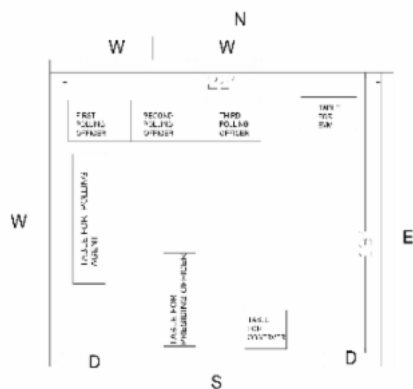

নির্বাচক নিবন্ধন আধিকারিকের স্বাক্ষর

Nazri Naksha

Google Map View

Polling Station Building Front View

Polling Station Front View

Cad View

Key MAP View

1 নাম : সেখ রাসেদ আলি পিতার নাম: সেখ ফকির মহম্মদ বাড়ির নং : n0131 বয়স : 33 লিঙ্গ : পুরুষ	IMW1340108 ফটো উপলব্ধ	2 নাম : সেখ সৈদুল মায়ের নাম: খয়রুন সেখ বাড়ির নং : n0148 বয়স : 27 লিঙ্গ : পুরুষ	IMW2017200 ফটো উপলব্ধ	3 নাম : আবু মতেহার পিতার নাম: আবু তাহের সেখ বাড়ির নং : n0003 বয়স : 44 লিঙ্গ : পুরুষ	BXX2530004 ফটো উপলব্ধ
4 নাম : চম্পা বেগম স্বামীর নাম: সেখ আজাদ বাড়ির নং : n0141 বয়স : 27 লিঙ্গ : মহিলা	IMW1957851 ফটো উপলব্ধ	5 নাম : সেখ মমতাজ স্বামীর নাম: সেখ ছামাযুন বাড়ির নং : n0090 বয়স : 71 লিঙ্গ : মহিলা	WB/39/270/075782 ফটো উপলব্ধ	6 নাম : সেখ কালো পিতার নাম: সাইদ সেখ বাড়ির নং : n0033 বয়স : 69 লিঙ্গ : পুরুষ	BXX1495589 ফটো উপলব্ধ
7 নাম : লুৎফুল্লিসা সেখ স্বামীর নাম: মোরসেদ সেখ বাড়ির নং : n0033 বয়স : 57 লিঙ্গ : মহিলা	BXX1496264 ফটো উপলব্ধ	8 নাম : আরিফ সেখ পিতার নাম: মোরসেদ সেখ বাড়ির নং : n0033 বয়স : 33 লিঙ্গ : পুরুষ	IMW1257534 ফটো উপলব্ধ	9 নাম : খোকন সেখ পিতার নাম: ফকির সেখ বাড়ির নং : n0033 বয়স : 53 লিঙ্গ : পুরুষ	WB/39/270/075195 ফটো উপলব্ধ
10 নাম : সেখ ফারুক পিতার নাম: সেখ নুরুল ইসলাম বাড়ির নং : n0130 বয়স : 29 লিঙ্গ : পুরুষ	IMW1752039 ফটো উপলব্ধ	11 নাম : সেখ মফিজুল পিতার নাম: সেখ আসগর আলি বাড়ির নং : nং00 বয়স : 24 লিঙ্গ : পুরুষ	IMW2392074 ফটো উপলব্ধ	12 নাম : নাজেরা বেগম স্বামীর নাম: সেখ আবুমোতাহার বাড়ির নং : n0003 বয়স : 31 লিঙ্গ : মহিলা	IMW1449214 ফটো উপলব্ধ
13 নাম : কামরুন্নেসা বিবি স্বামীর নাম: মুজিবর সেখ বাড়ির নং : n0165 বয়স : 35 লিঙ্গ : মহিলা	IMW1468990 ফটো উপলব্ধ	14 নাম : সুপিয়া খাতুন পিতার নাম: সেখ সফিকুল বাড়ির নং : n0166 বয়স : 28 লিঙ্গ : মহিলা	IMW1854298 ফটো উপলব্ধ	15 নাম : সুকুরান বিবি স্বামীর নাম: কব্বত মন্ডল বাড়ির নং : এনএইচ বয়স : 75 লিঙ্গ : মহিলা	IMW1854603 ফটো উপলব্ধ
16 নাম : শিবং রায় পিতার নাম: শান্তি রায় বাড়ির নং : n0147 বয়স : 28 লিঙ্গ : পুরুষ	IMW2017192 ফটো উপলব্ধ	17 নাম : রেজিনা বিবি স্বামীর নাম: আনোয়ার সেখ বাড়ির নং : n0134 বয়স : 33 লিঙ্গ : মহিলা	IMW1274299 ফটো উপলব্ধ	18 নাম : সুমিতা মূর্মু পিতার নাম: কার্তিক মূর্মু বাড়ির নং : এন0085 বয়স : 22 লিঙ্গ : মহিলা	YAJ2229144 ফটো উপলব্ধ
19 নাম : রফিক সেখ পিতার নাম: শেখ মরসেদ আলি বাড়ির নং : n0033 বয়স : 40 লিঙ্গ : পুরুষ	IMW0136408 ফটো উপলব্ধ	20 নাম : আশীষ মাজি পিতার নাম: সামন্ত মাজি বাড়ির নং : nং0077 বয়স : 24 লিঙ্গ : পুরুষ	IMW2464790 ফটো উপলব্ধ	21 নাম : শ্রীলাল বাসকি পিতার নাম: লালু বাসকি বাড়ির নং : nং0085 বয়স : 23 লিঙ্গ : পুরুষ	IMW2464758 ফটো উপলব্ধ
22 নাম : সেখ সুরোজ আলি পিতার নাম: সেখ নৌসাদ আলি বাড়ির নং : n0070 বয়স : 41 লিঙ্গ : পুরুষ	BXX3072600 ফটো উপলব্ধ	23 নাম : রুবিনা খাতুন স্বামীর নাম: আরিফ সেখ বাড়ির নং : এন0033 বয়স : 25 লিঙ্গ : মহিলা	IMW2601664 ফটো উপলব্ধ	24 নাম : আরেশ মূর্মু পিতার নাম: বাবুলাল মূর্মু বাড়ির নং : n0142 বয়স : 31 লিঙ্গ : পুরুষ	IMW1957869 ফটো উপলব্ধ
25 নাম : সেখ নূরবোক্তার আলি পিতার নাম: সেখ নূর আলি বাড়ির নং : nং0041 বয়স : 23 লিঙ্গ : পুরুষ	IMW2464733 ফটো উপলব্ধ	26 নাম : মৌসুমী বেগম স্বামীর নাম: সেখ আজাহার উদ্দিন বাড়ির নং : n0010 বয়স : 27 লিঙ্গ : মহিলা	IMW1957745 ফটো উপলব্ধ	27 নাম : নাসরিন সুলতানা পিতার নাম: সেখ মেহের আলি বাড়ির নং : এন0010 বয়স : 22 লিঙ্গ : মহিলা	IMW2602050 ফটো উপলব্ধ
28 নাম : সেখ নজরুল হক পিতার নাম: সেখ আব্দুল এহিয়া বাড়ির নং : n0010 বয়স : 55 লিঙ্গ : পুরুষ	IMW2290385 ফটো উপলব্ধ	29 নাম : সেখ আবেদ আলি পিতার নাম: সেখ সাবেদ আলি বাড়ির নং : n0010 বয়স : 44 লিঙ্গ : পুরুষ	BXX2530152 ফটো উপলব্ধ	30 নাম : শিল্পা খাতুন পিতার নাম: সেখ সিরাজুল হক বাড়ির নং : n0010 বয়স : 30 লিঙ্গ : মহিলা	IMW1838846 ফটো উপলব্ধ