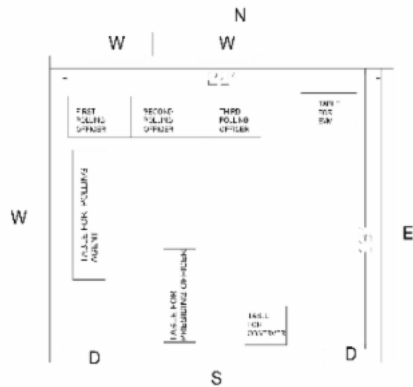

নির্বাচক নিবন্ধন আধিকারিকের স্বাক্ষর

Nazri Naksha

Google Map View

Polling Station Building Front View

Polling Station Front View

Cad View

Key MAP View

1 নাম : জরিনা বেগম স্বামীর নাম : নাসিম মহম্মদ বাড়ির নং : n0819 বয়স : 30 লিঙ্গ : মহিলা	IMW1958271 ফটো উপলব্ধ	2 নাম : সেখ নিজামউদ্দিন পিতার নাম : সেখ আয়ুব হক বাড়ির নং : n0020 বয়স : 61 লিঙ্গ : পুরুষ	WB/39/270/123840 ফটো উপলব্ধ	3 নাম : আঙ্গুরা বিবি স্বামীর নাম : সেখ আয়ুব হক বাড়ির নং : n0020 বয়স : 76 লিঙ্গ : মহিলা	WB/39/270/123703 ফটো উপলব্ধ
4 নাম : জাহানারা বিবি স্বামীর নাম : আসেদ সেখ বাড়ির নং : n0127 বয়স : 61 লিঙ্গ : মহিলা	WB/39/270/123456 ফটো উপলব্ধ	5 নাম : শাহিদা বেগম স্বামীর নাম : আনোয়ার মির্জা বাড়ির নং : n0152 বয়স : 34 লিঙ্গ : মহিলা	IMW1257989 ফটো উপলব্ধ	6 নাম : আনোয়ার মির্জা পিতার নাম : সওকাত মির্জা বাড়ির নং : n0152 বয়স : 39 লিঙ্গ : পুরুষ	BXX3078151 ফটো উপলব্ধ
7 নাম : ওহিদা বেগম স্বামীর নাম : আলি হোসেন সেখ বাড়ির নং : n0275 বয়স : 46 লিঙ্গ : মহিলা	IMW1450253 ফটো উপলব্ধ	8 নাম : সাবানা বেগম স্বামীর নাম : জাহাঙ্গীর সেখ বাড়ির নং : n0291 বয়স : 35 লিঙ্গ : মহিলা	IMW1450410 ফটো উপলব্ধ	9 নাম : আপসুনা বেগম স্বামীর নাম : আলম সেখ বাড়ির নং : n0295 বয়স : 34 লিঙ্গ : মহিলা	IMW1450451 ফটো উপলব্ধ
10 নাম : নতুবা সেখ স্বামীর নাম : আবেদ সেখ বাড়ির নং : n0074 বয়স : 71 লিঙ্গ : মহিলা	IMW0143370 ফটো উপলব্ধ	11 নাম : গোলাম সেখ পিতার নাম : আবেদ সেখ বাড়ির নং : n0074 বয়স : 50 লিঙ্গ : পুরুষ	WB/39/270/123209 ফটো উপলব্ধ	12 নাম : লালটু সেখ পিতার নাম : আবেদ সেখ বাড়ির নং : n0074 বয়স : 43 লিঙ্গ : পুরুষ	BXX2026110 ফটো উপলব্ধ
13 নাম : শেরিনা বেগম স্বামীর নাম : লালটু সেখ বাড়ির নং : n0074 বয়স : 36 লিঙ্গ : মহিলা	IMW0143396 ফটো উপলব্ধ	14 নাম : জাহানারা সেখ স্বামীর নাম : সেখ নিজামউদ্দিন বাড়ির নং : n0020 বয়স : 48 লিঙ্গ : মহিলা	BXX1508522 ফটো উপলব্ধ	15 নাম : রবিউল হক সেখ পিতার নাম : লতিফ সেখ বাড়ির নং : n0085 বয়স : 67 লিঙ্গ : পুরুষ	WB/39/270/123888 ফটো উপলব্ধ
16 নাম : লতিফুল হক সেখ পিতার নাম : সেখ রবিউল হক বাড়ির নং : n0085 বয়স : 30 লিঙ্গ : পুরুষ	IMW1621317 ফটো উপলব্ধ	17 নাম : সেখ জয়গোবেশা বেগম স্বামীর নাম : হাসেন সেখ বাড়ির নং : n0067 বয়স : 44 লিঙ্গ : মহিলা	WB/39/270/123930 ফটো উপলব্ধ	18 নাম : সেখ ময়নুদ্দিন পিতার নাম : সেখ নিজামউদ্দিন বাড়ির নং : n0020 বয়স : 32 লিঙ্গ : পুরুষ	IMW1621697 ফটো উপলব্ধ
19 নাম : সেখ সফিকুল পিতার নাম : সেখ বজরুল বাড়ির নং : n0083 বয়স : 49 লিঙ্গ : পুরুষ	WB/39/270/123669 ফটো উপলব্ধ	20 নাম : জেসমিনা বেগম সেখ স্বামীর নাম : সফিকুল সেখ বাড়ির নং : n0083 বয়স : 42 লিঙ্গ : মহিলা	BXX2847820 ফটো উপলব্ধ	21 নাম : সেখ সাইফুল পিতার নাম : সেখ সফিকুল বাড়ির নং : এন0083 বয়স : 20 লিঙ্গ : পুরুষ	IMW2703122 ফটো উপলব্ধ
22 নাম : গোলেনুর বেগম স্বামীর নাম : সেখ দীন মহম্মদ বাড়ির নং : n0179 বয়স : 52 লিঙ্গ : মহিলা	IMW2749331 ফটো উপলব্ধ	23 নাম : সেখ সাহেবজান পিতার নাম : সেখ জামাল বাড়ির নং : n0199 বয়স : 39 লিঙ্গ : পুরুষ	BXX2848281 ফটো উপলব্ধ	24 নাম : জেবুন্নেসা বেগম সেখ স্বামীর নাম : সেখ আসাদুল হক বাড়ির নং : n0213 বয়স : 52 লিঙ্গ : মহিলা	IMW1047208 ফটো উপলব্ধ
25 নাম : সামিমা বেগম স্বামীর নাম : সেখ মোসতাকিম বাড়ির নং : n0228 বয়স : 60 লিঙ্গ : মহিলা	IMW1361666 ফটো উপলব্ধ	26 নাম : শাহিদ সেখ পিতার নাম : মুস্তাকিম বাড়ির নং : n0228 বয়স : 33 লিঙ্গ : পুরুষ	IMW1361492 ফটো উপলব্ধ	27 নাম : সবনম খাতুন স্বামীর নাম : সেখ সজল বাড়ির নং : n0306 বয়স : 31 লিঙ্গ : মহিলা	IMW1621705 ফটো উপলব্ধ
28 নাম : নাসিম মহম্মদ পিতার নাম : ফকরউদ্দিন বাড়ির নং : n0245 বয়স : 35 লিঙ্গ : পুরুষ	IMW1449958 ফটো উপলব্ধ	29 নাম : সেখ সামসুদ্দিন পিতার নাম : সেখ নিজামউদ্দিন বাড়ির নং : n0020 বয়স : 28 লিঙ্গ : পুরুষ	IMW1839224 ফটো উপলব্ধ	30 নাম : হাসমোতারা সেখ স্বামীর নাম : জিয়াউল হক সেখ বাড়ির নং : N0085 বয়স : 33 লিঙ্গ : মহিলা	IMW2171304 ফটো উপলব্ধ