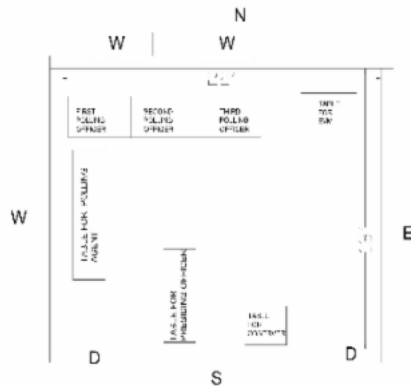

নির্বাচক নিবন্ধন আধিকারিকের স্বাক্ষর

Nazri Naksha

Google Map View

Polling Station Building Front View

Polling Station Front View

Cad View

Key MAP View

1 নাম : আকাশ মন্ডল পিতার নাম: মনোজ মন্ডল বাড়ির নং : নং148 বয়স : 25 লিঙ্গ : পুরুষ	IMW2164606 ফটো উপলব্ধ	2 নাম : সমর্পণ চট্টোপাধ্যায় পিতার নাম: সোমনাথ চট্টোপাধ্যায় বাড়ির নং : নং151 বয়স : 25 লিঙ্গ : পুরুষ	IMW2164689 ফটো উপলব্ধ	3 নাম : সোমা খাঁ স্বামীর নাম: গৌড় চন্দ্র খাঁ বাড়ির নং : নং125 বয়স : 31 লিঙ্গ : মহিলা	IMW2369130 ফটো উপলব্ধ
4 নাম : সুস্মিতা খাঁ পিতার নাম: হারদান খাঁ বাড়ির নং : নং121 বয়স : 24 লিঙ্গ : মহিলা	IMW2369197 ফটো উপলব্ধ	5 নাম : উমা খাঁ স্বামীর নাম: কার্তিক খাঁ বাড়ির নং : n0017 বয়স : 34 লিঙ্গ : মহিলা	IMW1951680 ফটো উপলব্ধ	6 নাম : সৌভিক গুই পিতার নাম: কাজল গুই বাড়ির নং : এন0134 বয়স : 22 লিঙ্গ : পুরুষ	IMW2548147 ফটো উপলব্ধ
7 নাম : শান্তি ঘোষ পিতার নাম: সুকান্ত ঘোষ বাড়ির নং : এন0092 বয়স : 23 লিঙ্গ : পুরুষ	IMW2435105 ফটো উপলব্ধ	8 নাম : অমিত কুমার ঘোষ পিতার নাম: নাব কুমার ঘোষ বাড়ির নং : নং131 বয়স : 24 লিঙ্গ : পুরুষ	IMW2369171 ফটো উপলব্ধ	9 নাম : রিয়া ঘোষ পিতার নাম: সুশান্ত ঘোষ বাড়ির নং : নং075 বয়স : 24 লিঙ্গ : মহিলা	IMW2368991 ফটো উপলব্ধ
10 নাম : সাগরিকা ঘোষ স্বামীর নাম: সঞ্জিত ঘোষ বাড়ির নং : N0095 বয়স : 29 লিঙ্গ : মহিলা	IMW2368801 ফটো উপলব্ধ	11 নাম : সাধী ঘোষ পিতার নাম: গঙ্গাধর ঘোষ বাড়ির নং : এন.এচ.এন বয়স : 23 লিঙ্গ : মহিলা	IMW2435030 ফটো উপলব্ধ	12 নাম : কোয়েল ঘোষ স্বামীর নাম: সঞ্জয় ঘোষ বাড়ির নং : নং139 বয়স : 24 লিঙ্গ : মহিলা	IMW2368967 ফটো উপলব্ধ
13 নাম : রুপা ঘোষ স্বামীর নাম: সত্যনারায়ণ ঘোষ বাড়ির নং : নং131 বয়স : 29 লিঙ্গ : মহিলা	IMW2369031 ফটো উপলব্ধ	14 নাম : ধ্রুব ঘোষ পিতার নাম: মানিক চন্দ্র ঘোষ বাড়ির নং : N0120 বয়স : 24 লিঙ্গ : পুরুষ	IMW2368850 ফটো উপলব্ধ	15 নাম : পূজা ঘোষ স্বামীর নাম: প্রসেনজিৎ ঘোষ বাড়ির নং : N0080 বয়স : 24 লিঙ্গ : মহিলা	IMW2368835 ফটো উপলব্ধ
16 নাম : টুবাই ঘোষ পিতার নাম: সুকান্ত ঘোষ বাড়ির নং : n0092 বয়স : 27 লিঙ্গ : পুরুষ	IMW1951508 ফটো উপলব্ধ	17 নাম : বৈশাখী ঘোষ স্বামীর নাম: সন্তু ঘোষ বাড়ির নং : এন0103 বয়স : 23 লিঙ্গ : মহিলা	IMW2434918 ফটো উপলব্ধ	18 নাম : জবা ঘোষ স্বামীর নাম: ভুবন ঘোষ বাড়ির নং : n0106 বয়স : 28 লিঙ্গ : মহিলা	IMW1951599 ফটো উপলব্ধ
19 নাম : টুম্পা ঘোষ স্বামীর নাম: অরুণ ঘোষ বাড়ির নং : n0106 বয়স : 33 লিঙ্গ : মহিলা	IMW1951607 ফটো উপলব্ধ	20 নাম : পূজা ঘোষ স্বামীর নাম: জয়ন্ত ঘোষ বাড়ির নং : n0201 বয়স : 31 লিঙ্গ : মহিলা	IMW1619188 ফটো উপলব্ধ	21 নাম : মীনাক্ষী ঘোষ স্বামীর নাম: স্বপন ঘোষ বাড়ির নং : n0198 বয়স : 33 লিঙ্গ : মহিলা	NUM1451798 ফটো উপলব্ধ
22 নাম : অনামিকা চন্দ্র পিতার নাম: জিতনারায়ন চন্দ্র বাড়ির নং : এন0119 বয়স : 23 লিঙ্গ : মহিলা	IMW2435147 ফটো উপলব্ধ	23 নাম : সায়েন ছেত্রী পিতার নাম: রাজেন্দ্র ছেত্রী বাড়ির নং : এন0018 বয়স : 22 লিঙ্গ : পুরুষ	IMW2538841 ফটো উপলব্ধ	24 নাম : সনমনি টুডু স্বামীর নাম: বিধান টুডু বাড়ির নং : এন0185 বয়স : 30 লিঙ্গ : মহিলা	IMW2435253 ফটো উপলব্ধ
25 নাম : রবি টুডু মায়ের নাম: পানমনি টুডু বাড়ির নং : এন0176 বয়স : 24 লিঙ্গ : পুরুষ	IMW2435212 ফটো উপলব্ধ	26 নাম : পানমনি টুডু স্বামীর নাম: চন্দ্র টুডু বাড়ির নং : n0002 বয়স : 50 লিঙ্গ : মহিলা	WB/39/270/018600 ফটো উপলব্ধ	27 নাম : সুনীল টুডু মায়ের নাম: পানমনি টুডু বাড়ির নং : n0002 বয়স : 39 লিঙ্গ : পুরুষ	BXX3068640 ফটো উপলব্ধ
28 নাম : আমবতী টুডু স্বামীর নাম: সুনীল টুডু বাড়ির নং : n0002 বয়স : 38 লিঙ্গ : মহিলা	BXX3068632 ফটো উপলব্ধ	29 নাম : সুমন টুডু পিতার নাম: লক্ষন টুডু বাড়ির নং : n0185 বয়স : 27 লিঙ্গ : পুরুষ	IMW1951524 ফটো উপলব্ধ	30 নাম : নারায়ন টুডু পিতার নাম: গুপীন টুডু বাড়ির নং : n0173 বয়স : 29 লিঙ্গ : পুরুষ	IMW1951482 ফটো উপলব্ধ