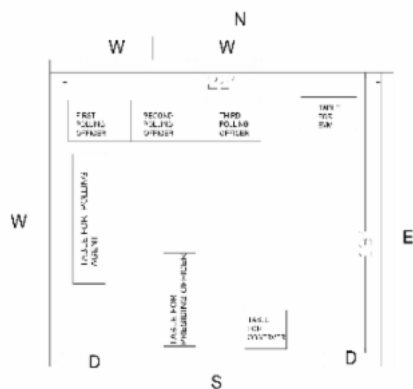

নির্বাচক নিবন্ধন আধিকারিকের স্বাক্ষর

Nazri Naksha

Google Map View

Polling Station Building Front View

Polling Station Front View

Cad View

Key MAP View

1 নাম : প্রীতম কোলে পিতার নাম: বিশ্বনাথ কোলে বাড়ির নং : n0067 বয়স : 28 লিঙ্গ : পুরুষ	IMW1842095 ফটো উপলব্ধ	2 নাম : পিন্টু কোলে পিতার নাম: বৈদ্য নাথ কোলে বাড়ির নং : n0067 বয়স : 44 লিঙ্গ : পুরুষ	BXX2023760 ফটো উপলব্ধ	3 নাম : তপতী কোলে স্বামীর নাম: বিশ্বনাথ কোলে বাড়ির নং : n0067 বয়স : 61 লিঙ্গ : মহিলা	WB/39/270/084250 ফটো উপলব্ধ
4 নাম : সরমা কোলে স্বামীর নাম: বৈদ্যনাথ কোলে বাড়ির নং : n0066 বয়স : 69 লিঙ্গ : মহিলা	BXX1490788 ফটো উপলব্ধ	5 নাম : বৈদ্যনাথ কোলে পিতার নাম: বিভূতিভূষণ কোলে বাড়ির নং : n0066 বয়স : 73 লিঙ্গ : পুরুষ	WB/39/270/084405 ফটো উপলব্ধ	6 নাম : পতিত পবন কোলে পিতার নাম: জগন্নাথ কোলে বাড়ির নং : n0066 বয়স : 51 লিঙ্গ : পুরুষ	IMW2798775 ফটো উপলব্ধ
7 নাম : অমরেশ কোলে পিতার নাম: জগন্নাথ কোলে বাড়ির নং : n0066 বয়স : 52 লিঙ্গ : পুরুষ	WB/39/270/084293 ফটো উপলব্ধ	8 নাম : অর্চনা কোলে স্বামীর নাম: জগন্নাথ কোলে বাড়ির নং : n0066 বয়স : 68 লিঙ্গ : মহিলা	IMW2683159 ফটো উপলব্ধ	9 নাম : জগন্নাথ কোলে পিতার নাম: বিভূতিভূষণ কোলে বাড়ির নং : n0066 বয়স : 79 লিঙ্গ : পুরুষ	WB/39/270/084064 ফটো উপলব্ধ
10 নাম : সর্বাণি কোলে স্বামীর নাম: পরেশনাথ কোলে বাড়ির নং : n0067 বয়স : 53 লিঙ্গ : মহিলা	IMW2296291 ফটো উপলব্ধ	11 নাম : আশা খাঁ স্বামীর নাম: রতন খাঁ বাড়ির নং : n0045 বয়স : 36 লিঙ্গ : মহিলা	IMW0185991 ফটো উপলব্ধ	12 নাম : রতন খাঁ পিতার নাম: হারাধন খাঁ বাড়ির নং : n0045 বয়স : 42 লিঙ্গ : পুরুষ	BXX2829687 ফটো উপলব্ধ
13 নাম : হারাধন খাঁ পিতার নাম: পদাচোচন খাঁ বাড়ির নং : n0045 বয়স : 69 লিঙ্গ : পুরুষ	WB/39/270/084203 ফটো উপলব্ধ	14 নাম : চঞ্চল খাঁ পিতার নাম: রবি খাঁ বাড়ির নং : n0044 বয়স : 34 লিঙ্গ : পুরুষ	IMW1260421 ফটো উপলব্ধ	15 নাম : সুপ্রিয়া খাঁ স্বামীর নাম: সনত খাঁ বাড়ির নং : n0044 বয়স : 40 লিঙ্গ : মহিলা	BXX2829695 ফটো উপলব্ধ
16 নাম : সনত খাঁ পিতার নাম: রবি খাঁ বাড়ির নং : n0044 বয়স : 42 লিঙ্গ : পুরুষ	BXX2533461 ফটো উপলব্ধ	17 নাম : বোধনী খাঁ স্বামীর নাম: রবি খাঁ বাড়ির নং : n0044 বয়স : 51 লিঙ্গ : মহিলা	BXX1490895 ফটো উপলব্ধ	18 নাম : রেখা খাঁ স্বামীর নাম: রবি খাঁ বাড়ির নং : n0044 বয়স : 58 লিঙ্গ : মহিলা	WB/39/270/084452 ফটো উপলব্ধ
19 নাম : কানু খাঁ পিতার নাম: রবি খাঁ বাড়ির নং : n0199 বয়স : 27 লিঙ্গ : পুরুষ	IMW1961150 ফটো উপলব্ধ	20 নাম : রিনা খাঁ স্বামীর নাম: চঞ্চল খাঁ বাড়ির নং : এন0125 বয়স : 25 লিঙ্গ : মহিলা	IMW2152734 ফটো উপলব্ধ	21 নাম : রানা আঁকুড়ে অন্যান্য: সনৎ খাঁ বাড়ির নং : এন0044 বয়স : 23 লিঙ্গ : পুরুষ	IMW2715514 ফটো উপলব্ধ
22 নাম : জিৎ আঁকুড়ে অন্যান্য: সনৎ খাঁ বাড়ির নং : এন0044 বয়স : 22 লিঙ্গ : পুরুষ	IMW2726248 ফটো উপলব্ধ	23 নাম : সৌম্য ঘোষ পিতার নাম: সার্থক ঘোষ বাড়ির নং : n0212 বয়স : 26 লিঙ্গ : পুরুষ	IMW2079184 ফটো উপলব্ধ	24 নাম : রথীন ঘোষ পিতার নাম: তরুণ কান্তি ঘোষ বাড়ির নং : এন0062 বয়স : 25 লিঙ্গ : পুরুষ	IMW2160422 ফটো উপলব্ধ
25 নাম : অপর্ণা ঘোষ স্বামীর নাম: সার্থক ঘোষ বাড়ির নং : n0074 বয়স : 47 লিঙ্গ : মহিলা	BXX1490523 ফটো উপলব্ধ	26 নাম : শেয়শী ঘোষ পিতার নাম: তপন কুমার ঘোষ বাড়ির নং : নং064 বয়স : 25 লিঙ্গ : মহিলা	IMW2406783 ফটো উপলব্ধ	27 নাম : নন্দকিশোর ঘোষ পিতার নাম: গোবিন্দ ঘোষ বাড়ির নং : n0053 বয়স : 78 লিঙ্গ : পুরুষ	WB/39/270/084202 ফটো উপলব্ধ
28 নাম : সত্যনারায়ন ঘোষ পিতার নাম: তারাপদ ঘোষ বাড়ির নং : n0052 বয়স : 65 লিঙ্গ : পুরুষ	WB/39/270/084030 ফটো উপলব্ধ	29 নাম : ভারতী ঘোষ স্বামীর নাম: নবকুমার ঘোষ বাড়ির নং : n0053 বয়স : 56 লিঙ্গ : মহিলা	WB/39/270/084036 ফটো উপলব্ধ	30 নাম : নবকুমার ঘোষ পিতার নাম: তারাপদ ঘোষ বাড়ির নং : n0053 বয়স : 61 লিঙ্গ : পুরুষ	WB/39/270/084028 ফটো উপলব্ধ