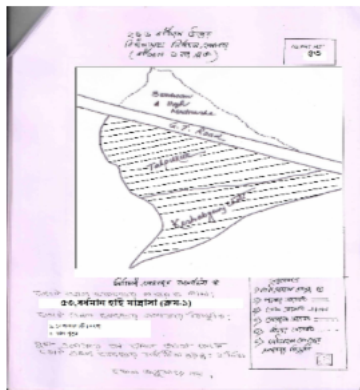

Nazri Naksha