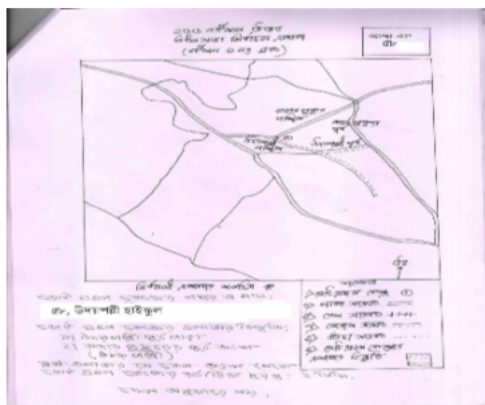

Nazri Naksha