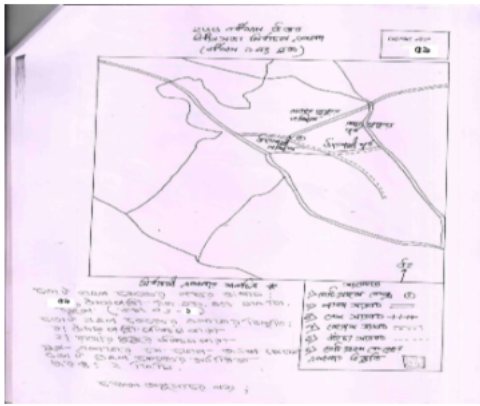

Nazri Naksha