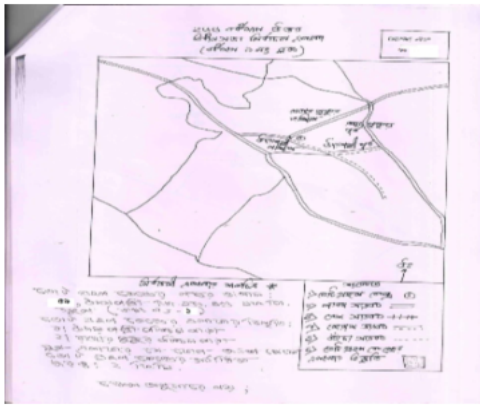

Nazri Naksha