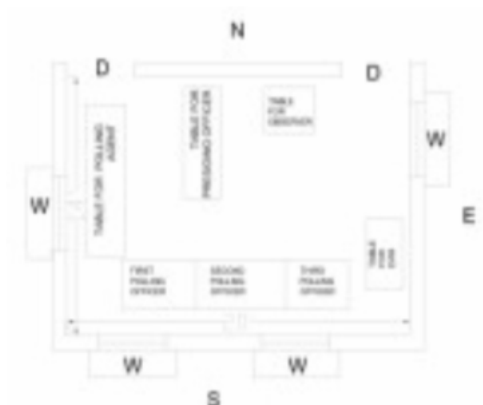

নির্বাচক নিবন্ধন আধিকারিকের স্বাক্ষর

Nazri Naksha

Google Map View

Polling Station Building Front View

Polling Station Front View

Cad View

Key MAP View

1 নাম : মজিদা খাতুন স্বামীর নাম : ফিরোজ মিন্দা বাড়ির নং : n0109 বয়স : 27 লিঙ্গ : মহিলা	IMW1964113 ফটো উপলব্ধ	2 নাম : আসফা বেগম স্বামীর নাম : সেখ সাহাবুদ্দিন বাড়ির নং : n0141 বয়স : 34 লিঙ্গ : মহিলা	IMW1274281 ফটো উপলব্ধ	3 নাম : সেখ নূরউদ্দিন পিতার নাম : সেখ মনিরুল হাফিজ বাড়ির নং : এন0054 বয়স : 25 লিঙ্গ : পুরুষ	IMW2174449 ফটো উপলব্ধ
4 নাম : সুরাতন খাতুন মায়ের নাম : জেরিনা বিবি সেখ বাড়ির নং : এন0135 বয়স : 36 লিঙ্গ : মহিলা	IMW2174506 ফটো উপলব্ধ	5 নাম : সেখ সাহাবুদ্দিন পিতার নাম : এহিয়া সেখ বাড়ির নং : এন0045 বয়স : 27 লিঙ্গ : পুরুষ	IMW2174514 ফটো উপলব্ধ	6 নাম : রেহেনা সুলতানা স্বামীর নাম : ইয়াদ আলি সেখ বাড়ির নং : এন0097 বয়স : 32 লিঙ্গ : মহিলা	IMW2174472 ফটো উপলব্ধ
7 নাম : মেহেরুল্লাহ বেগম স্বামীর নাম : সেখ ইয়াসীন বাড়ির নং : n0174 বয়স : 35 লিঙ্গ : মহিলা	IMW2046175 ফটো উপলব্ধ	8 নাম : তুহিনা খাতুন পিতার নাম : সেখ কামালউদ্দিন বাড়ির নং : nং082 বয়স : 25 লিঙ্গ : মহিলা	IMW2404341 ফটো উপলব্ধ	9 নাম : মারুফা খাতুন পিতার নাম : আব্দুল গফুর মল্লিক বাড়ির নং : nং058 বয়স : 31 লিঙ্গ : মহিলা	SQT1633288 ফটো উপলব্ধ
10 নাম : নাসিম মহম্মদ পিতার নাম : মহম্মদ লতিফ বাড়ির নং : এন.এচ.এন বয়স : 44 লিঙ্গ : পুরুষ	FKH2348902 ফটো উপলব্ধ	11 নাম : সেখ রাজেশ পিতার নাম : জাহের আলি সেখ বাড়ির নং : না বয়স : 22 লিঙ্গ : পুরুষ	IMW2569952 ফটো উপলব্ধ	12 নাম : ডালিয়া খাতুন স্বামীর নাম : সেখ রাজা বাড়ির নং : এন0069 বয়স : 24 লিঙ্গ : মহিলা	IMW2570018 ফটো উপলব্ধ
13 নাম : রেজিনা খাতুন স্বামীর নাম : সরিফ আলি মল্লিক বাড়ির নং : n0177 বয়স : 27 লিঙ্গ : মহিলা	IMW2046209 ফটো উপলব্ধ	14 নাম : সেখ রাজীব পিতার নাম : সেখ জামাল উদ্দিন বাড়ির নং : এন0082 বয়স : 22 লিঙ্গ : পুরুষ	IMW2580959 ফটো উপলব্ধ	15 নাম : প্রিয়া খাতুন পিতার নাম : সেখ সিরাজ বাড়ির নং : এন0053 বয়স : 27 লিঙ্গ : মহিলা	UWX1953678 ফটো উপলব্ধ
16 নাম : সেখ হান্নিক পিতার নাম : সুরুর সেখ বাড়ির নং : n0179 বয়স : 26 লিঙ্গ : পুরুষ	IMW2046225 ফটো উপলব্ধ	17 নাম : ফতেমা মল্লিক স্বামীর নাম : আমিরুল মল্লিক বাড়ির নং : এন0058 বয়স : 30 লিঙ্গ : মহিলা	IMW2175024 ফটো উপলব্ধ	18 নাম : প্রিয়া খাতুন স্বামীর নাম : সেখ আলাউদ্দিন বাড়ির নং : এন0095 বয়স : 26 লিঙ্গ : মহিলা	IMW2175057 ফটো উপলব্ধ
19 নাম : ইয়াসমিন খাতুন সেখ স্বামীর নাম : সেলীম সেখ বাড়ির নং : এন0040 বয়স : 39 লিঙ্গ : মহিলা	IMW2175032 ফটো উপলব্ধ	20 নাম : মনিরুলসেখ পিতার নাম : মানিক সেখ বাড়ির নং : nং108 বয়স : 24 লিঙ্গ : পুরুষ	IMW2403871 ফটো উপলব্ধ	21 নাম : সেখ মইদুলহক পিতার নাম : খায়রুলহক বাড়ির নং : হু বয়স : 24 লিঙ্গ : পুরুষ	IMW2403848 ফটো উপলব্ধ
22 নাম : সেখ হাফিজুল পিতার নাম : জয়নাল সেখ বাড়ির নং : nং069 বয়স : 24 লিঙ্গ : পুরুষ	IMW2404275 ফটো উপলব্ধ	23 নাম : সেখ রশিদুল পিতার নাম : জয়নাল সেখ বাড়ির নং : nং069 বয়স : 27 লিঙ্গ : পুরুষ	IMW2404259 ফটো উপলব্ধ	24 নাম : সেখ মনিরুল পিতার নাম : সেখ সোহরাব বাড়ির নং : হু বয়স : 24 লিঙ্গ : পুরুষ	IMW2404424 ফটো উপলব্ধ
25 নাম : সেখ সাইফুদ্দিন পিতার নাম : সেখ আতিয়ার রহমান বাড়ির নং : nং042 বয়স : 24 লিঙ্গ : পুরুষ	IMW2404366 ফটো উপলব্ধ	26 নাম : প্রিয়াঙ্কা গুপ্তা স্বামীর নাম : সেখ নিজামুদ্দিন বাড়ির নং : এন0141 বয়স : 31 লিঙ্গ : মহিলা	IMW2442879 ফটো উপলব্ধ	27 নাম : কিসমত আলি পিতার নাম : আসমত আলি সেখ বাড়ির নং : এন0105 বয়স : 24 লিঙ্গ : পুরুষ	IMW2442846 ফটো উপলব্ধ
28 নাম : সেখ সুজন আলি পিতার নাম : সেখ মাবুদ আলি বাড়ির নং : nং075 বয়স : 25 লিঙ্গ : পুরুষ	IMW2403889 ফটো উপলব্ধ	29 নাম : সেখ ফুলচাঁদ পিতার নাম : সেখ শুকচাঁদ বাড়ির নং : nং105 বয়স : 24 লিঙ্গ : পুরুষ	IMW2404044 ফটো উপলব্ধ	30 নাম : সেখ আসলাম পিতার নাম : দুয়া বক্স সেখ বাড়ির নং : n0012 বয়স : 57 লিঙ্গ : পুরুষ	IMW2295640 ফটো উপলব্ধ