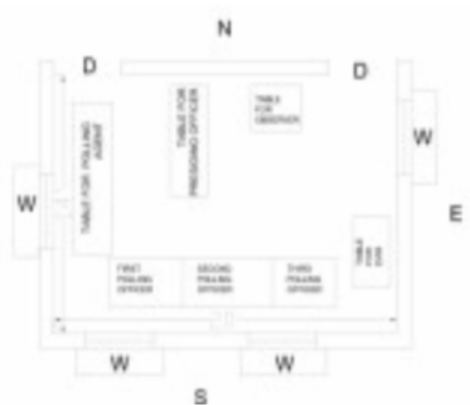

নির্বাচক নিবন্ধন আধিকারিকের স্বাক্ষর

Nazri Naksha

Google Map View

Polling Station Building Front View

Polling Station Front View

Cad View

Key MAP View

1 নাম : শিশু গিরি স্বামীর নাম: কার্তিক গিরি বাড়ির নং : n0017 বয়স : 71 লিঙ্গ : মহিলা	WB/39/270/021067	ফটো উপলব্ধ	2 নাম : ভূতনাথ গিরি পিতার নাম: কার্তিক গিরি বাড়ির নং : n0017 বয়স : 56 লিঙ্গ : পুরুষ	WB/39/270/021339	ফটো উপলব্ধ	3 নাম : আরতি গিরি স্বামীর নাম: ভূতনাথ গিরি বাড়ির নং : n0017 বয়স : 51 লিঙ্গ : মহিলা	WB/39/270/021068	ফটো উপলব্ধ
4 নাম : সুদীপ্ত গিরি পিতার নাম: ভূতনাথ গিরি বাড়ির নং : n0017 বয়স : 28 লিঙ্গ : পুরুষ	IMW1927557	ফটো উপলব্ধ	5 নাম : রুমকি গিরি স্বামীর নাম: সুদীপ্ত গিরি বাড়ির নং : N0017 বয়স : 26 লিঙ্গ : মহিলা	IMW2370831	ফটো উপলব্ধ	6 নাম : রিয়া পণ্ডিত স্বামীর নাম: অজয় পণ্ডিত বাড়ির নং : nং012 বয়স : 24 লিঙ্গ : মহিলা	IMW2371011	ফটো উপলব্ধ
7 নাম : শকুন্তলা পণ্ডিত পিতার নাম: মদন পণ্ডিত বাড়ির নং : এন0005 বয়স : 25 লিঙ্গ : মহিলা	IMW2163236	ফটো উপলব্ধ	8 নাম : বিজয় পন্ডিড পিতার নাম: মদন পন্ডিড বাড়ির নং : n0005 বয়স : 30 লিঙ্গ : পুরুষ	IMW1927540	ফটো উপলব্ধ	9 নাম : প্রিয়া পন্ডিড স্বামীর নাম: বিজয় পন্ডিড বাড়ির নং : n0005 বয়স : 27 লিঙ্গ : মহিলা	IMW1952118	ফটো উপলব্ধ
10 নাম : অজয় পন্ডিড পিতার নাম: মিলন পন্ডিড বাড়ির নং : n0012 বয়স : 31 লিঙ্গ : পুরুষ	IMW1718220	ফটো উপলব্ধ	11 নাম : শিখা পন্ডিড স্বামীর নাম: মিলন পন্ডিড বাড়ির নং : n0012 বয়স : 53 লিঙ্গ : মহিলা	WB/39/270/021025	ফটো উপলব্ধ	12 নাম : মিলন পন্ডিড পিতার নাম: ভোলানাথ পন্ডিড বাড়ির নং : n0012 বয়স : 61 লিঙ্গ : পুরুষ	WB/39/270/021203	ফটো উপলব্ধ
13 নাম : রিঙ্কু পণ্ডিত স্বামীর নাম: মহাদেব পণ্ডিত বাড়ির নং : n0005 বয়স : 42 লিঙ্গ : মহিলা	BXX2806743	ফটো উপলব্ধ	14 নাম : মহাদেব পণ্ডিত পিতার নাম: ভোলানাথ পণ্ডিত বাড়ির নং : n0005 বয়স : 44 লিঙ্গ : পুরুষ	BXX2017358	ফটো উপলব্ধ	15 নাম : দিপালী পন্ডিড পিতার নাম: ভোলানাথ পন্ডিড বাড়ির নং : n0005 বয়স : 49 লিঙ্গ : মহিলা	BXX1414184	ফটো উপলব্ধ
16 নাম : মদন পন্ডিড পিতার নাম: ভোলানাথ পন্ডিড বাড়ির নং : n0005 বয়স : 67 লিঙ্গ : পুরুষ	WB/39/270/021120	ফটো উপলব্ধ	17 নাম : কার্তিক প্রসাদ ব্যানার্জী পিতার নাম: আদিত্য প্রসাদ ব্যানার্জী বাড়ির নং : n0033 বয়স : 36 লিঙ্গ : পুরুষ	IMW1115369	ফটো উপলব্ধ	18 নাম : মালা বন্দোপাধ্যায় স্বামীর নাম: আদিত্যপ্রসাদ বন্দোপাধ্যায় বাড়ির নং : n0033 বয়স : 59 লিঙ্গ : মহিলা	WB/39/270/021319	ফটো উপলব্ধ
19 নাম : পারমিতা বন্দোপাধ্যায় স্বামীর নাম: শ্রীকান্ত বন্দোপাধ্যায় বাড়ির নং : n0032 বয়স : 33 লিঙ্গ : মহিলা	IMW1355833	ফটো উপলব্ধ	20 নাম : কমলা বন্দোপাধ্যায় স্বামীর নাম: রামপ্রসাদ বন্দোপাধ্যায় বাড়ির নং : n0032 বয়স : 43 লিঙ্গ : মহিলা	BXX2806776	ফটো উপলব্ধ	21 নাম : শ্রীকান্ত বন্দোপাধ্যায় পিতার নাম: দেবপ্রসাদ বন্দোপাধ্যায় বাড়ির নং : n0032 বয়স : 46 লিঙ্গ : পুরুষ	BXX1413012	ফটো উপলব্ধ
22 নাম : সুকান্ত বন্দোপাধ্যায় পিতার নাম: দেবপ্রসাদ বন্দোপাধ্যায় বাড়ির নং : n0032 বয়স : 43 লিঙ্গ : পুরুষ	BXX2806750	ফটো উপলব্ধ	23 নাম : আরতি বন্দোপাধ্যায় স্বামীর নাম: দেবপ্রসাদ বন্দোপাধ্যায় বাড়ির নং : n0032 বয়স : 63 লিঙ্গ : মহিলা	WB/39/270/021573	ফটো উপলব্ধ	24 নাম : রামপ্রসাদ বন্দোপাধ্যায় পিতার নাম: গোবিন্দ বন্দোপাধ্যায় বাড়ির নং : n0032 বয়স : 53 লিঙ্গ : পুরুষ	WB/39/270/021369	ফটো উপলব্ধ
25 নাম : পরমা বন্দোপাধ্যায় স্বামীর নাম: সুকান্ত বন্দোপাধ্যায় বাড়ির নং : n0032 বয়স : 28 লিঙ্গ : মহিলা	IMW1831247	ফটো উপলব্ধ	26 নাম : সঙ্গীতা ব্যানার্জী স্বামীর নাম: কার্তিক প্রসাদ ব্যানার্জী বাড়ির নং : এন0033 বয়স : 24 লিঙ্গ : মহিলা	IMW2437424	ফটো উপলব্ধ	27 নাম : রুমা বন্দোপাধ্যায় পিতার নাম: রামপ্রসাদ বন্দোপাধ্যায় বাড়ির নং : এন0032 বয়স : 21 লিঙ্গ : মহিলা	IMW2632503	ফটো উপলব্ধ
28 নাম : লক্ষ্মীনারায়ণ বাগ পিতার নাম: নকড়ি বাগ বাড়ির নং : n0057 বয়স : 58 লিঙ্গ : পুরুষ	IMW2616019	ফটো উপলব্ধ	29 নাম : দেবী বাগ স্বামীর নাম: নারু গোপাল বাগ বাড়ির নং : এন0042 বয়স : 21 লিঙ্গ : মহিলা	IMW2643906	ফটো উপলব্ধ	30 নাম : বিষ্ণু বাগ পিতার নাম: বাপি বাগ বাড়ির নং : nং057 বয়স : 22 লিঙ্গ : পুরুষ	IMW2549632	ফটো উপলব্ধ