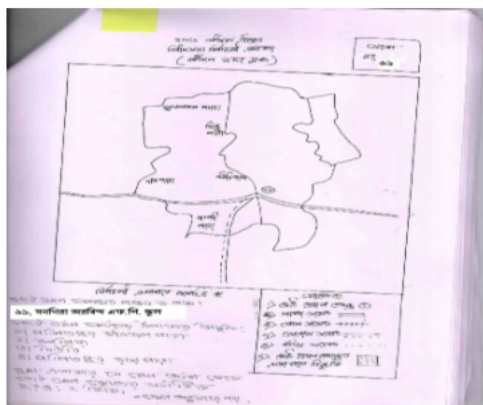

Nazri Naksha