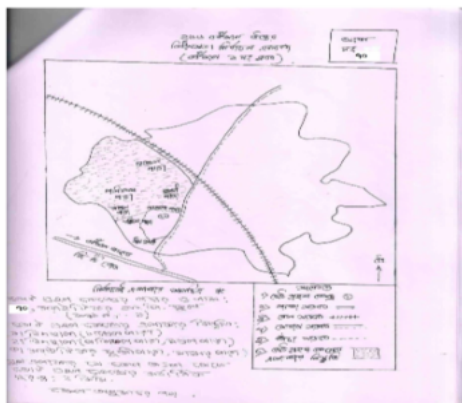

Nazri Naksha