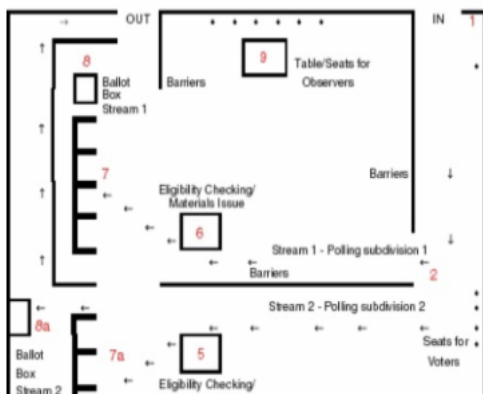

নির্বাচক নিবন্ধন আধিকারিকের স্বাক্ষর

Nazri Naksha

Google Map View

Polling Station Building Front View

Polling Station Front View

Cad View

Key MAP View

1 নাম : মহঃ ফরিদুল হক পিতার নাম: মহঃ মফিজুল হক বাড়ির নং : এন185 বয়স : 54 লিঙ্গ : পুরুষ	BXX0261552 ফটো উপলব্ধ	2 নাম : তাজমিরা খাতুন স্বামীর নাম: সেখ মোমিন বাড়ির নং : এন0323 বয়স : 26 লিঙ্গ : মহিলা	IMW2143519 ফটো উপলব্ধ	3 নাম : মহম্মদ সামসুল হক পিতার নাম: মহম্মদ মফিজুল হক বাড়ির নং : n0181 বয়স : 53 লিঙ্গ : পুরুষ	IMW2447092 ফটো উপলব্ধ
4 নাম : রায়হানা বেগম চৌধুরী স্বামীর নাম: আজিজুল হক চৌধুরী বাড়ির নং : n0209 বয়স : 65 লিঙ্গ : মহিলা	BXX0260125 ফটো উপলব্ধ	5 নাম : সেখ আবু ওসামা পিতার নাম: সামি়েদ আলী সেখ বাড়ির নং : এন.এচ.এন বয়স : 22 লিঙ্গ : পুরুষ	IMW2593671 ফটো উপলব্ধ	6 নাম : সেখ আশাদুল পিতার নাম: সেখ সবজান বাড়ির নং : এন এইচ বয়স : 28 লিঙ্গ : পুরুষ	IMW2048346 ফটো উপলব্ধ
7 নাম : নাজিমা খাতুন পিতার নাম: কাজী আব্দুল কাদের বাড়ির নং : n0177 বয়স : 42 লিঙ্গ : মহিলা	BXX3080934 ফটো উপলব্ধ	8 নাম : চৌধুরী আব্দুর রফিক পিতার নাম: আজিজুল হক চৌধুরী বাড়ির নং : n0209 বয়স : 48 লিঙ্গ : পুরুষ	BXX2856987 ফটো উপলব্ধ	9 নাম : জুম্মাতুন বেগম স্বামীর নাম: সেখ মোজাম্মেল হোসেন বাড়ির নং : n0357 বয়স : 28 লিঙ্গ : মহিলা	IMW1892124 ফটো উপলব্ধ
10 নাম : সেখ আরজান সেখ পিতার নাম: সেখ রমজান সেখ বাড়ির নং : n0153 বয়স : 49 লিঙ্গ : পুরুষ	IMW2282010 ফটো উপলব্ধ	11 নাম : তোকেলিমা সেখ স্বামীর নাম: সেখ ইদ্রিশ বাড়ির নং : n0152 বয়স : 56 লিঙ্গ : মহিলা	IMW2281210 ফটো উপলব্ধ	12 নাম : চৌধুরী ইব্রাহীম পিতার নাম: চৌধুরী আজিজুল হক বাড়ির নং : এন006 বয়স : 44 লিঙ্গ : পুরুষ	BXX2856995 ফটো উপলব্ধ
13 নাম : লুৎফুল্লিশা খাতুন স্বামীর নাম: মোল্লা মহঃ মোগয়ুব রহমান বাড়ির নং : নং 308 বয়স : 41 লিঙ্গ : মহিলা	IMW1760941 ফটো উপলব্ধ	14 নাম : ববি সেখ স্বামীর নাম: সেখ অর্জুন বাড়ির নং : n0153 বয়স : 46 লিঙ্গ : মহিলা	BXX1513415 ফটো উপলব্ধ	15 নাম : অঙ্গুরা সেখ স্বামীর নাম: সেখ রমজান বাড়ির নং : n0153 বয়স : 70 লিঙ্গ : মহিলা	IMW2280774 ফটো উপলব্ধ
16 নাম : মহঃ ইনামুল হক পিতার নাম: মহঃ মফিজুল হক বাড়ির নং : n0181 বয়স : 50 লিঙ্গ : পুরুষ	IMW2254340 ফটো উপলব্ধ	17 নাম : সেখ রমজান পিতার নাম: সেখ গরীব বাড়ির নং : n0153 বয়স : 75 লিঙ্গ : পুরুষ	IMW2280790 ফটো উপলব্ধ	18 নাম : শাবানা বেগম স্বামীর নাম: সেখ মহম্মদ মহসীন বাড়ির নং : ছু বয়স : 46 লিঙ্গ : মহিলা	GGM1491521 ফটো উপলব্ধ
19 নাম : সেখ বাদশা পিতার নাম: সেখ ইদ্রিশ বাড়ির নং : n0152 বয়স : 38 লিঙ্গ : পুরুষ	BXX3164704 ফটো উপলব্ধ	20 নাম : নাজিমা বেগম স্বামীর নাম: মহঃ ফরিদুল হক বাড়ির নং : এন185 বয়স : 42 লিঙ্গ : মহিলা	IMW1052588 ফটো উপলব্ধ	21 নাম : সেখ ইদ্রিশ পিতার নাম: সেখ গরিব বাড়ির নং : n0152 বয়স : 61 লিঙ্গ : পুরুষ	IMW2282143 ফটো উপলব্ধ
22 নাম : আপসোনা বেগম সৈয়দ স্বামীর নাম: মহঃ ইনামুল হক বাড়ির নং : 107 বয়স : 44 লিঙ্গ : মহিলা	BXX3164696 ফটো উপলব্ধ	23 নাম : মহঃ সরিফুল হক পিতার নাম: সেখ মফিজুল হক বাড়ির নং : এন181 বয়স : 46 লিঙ্গ : পুরুষ	BXX1513860 ফটো উপলব্ধ	24 নাম : আবদুল আজিজ চৌধুরী পিতার নাম: আজিজুল হক চৌধুরী বাড়ির নং : n0209 বয়স : 46 লিঙ্গ : পুরুষ	HLV1463579 ফটো উপলব্ধ
25 নাম : সেখ মফিজ পিতার নাম: সেখ খলিল বাড়ির নং : n0159 বয়স : 49 লিঙ্গ : পুরুষ	WB/39/270/150277 ফটো উপলব্ধ	26 নাম : হাসনেনুর বেগম স্বামীর নাম: মীর সাবের আলি বাড়ির নং : n0336 বয়স : 45 লিঙ্গ : মহিলা	IMW1965771 ফটো উপলব্ধ	27 নাম : সৈয়দ সায়ীদ আক্রম পিতার নাম: সৈয়দ ফারুক আহম্মেদ বাড়ির নং : n0338 বয়স : 27 লিঙ্গ : পুরুষ	IMW1965797 ফটো উপলব্ধ
28 নাম : সেখ মফিজ পিতার নাম: এতিম সেখ বাড়ির নং : n0823 বয়স : 28 লিঙ্গ : পুরুষ	IMW1965615 ফটো উপলব্ধ	29 নাম : খাদিজা বিবি স্বামীর নাম: মহঃ মফিজুল হক বাড়ির নং : n0181 বয়স : 82 লিঙ্গ : মহিলা	WB/39/270/150350 ফটো উপলব্ধ	30 নাম : মীর সাবের আলি পিতার নাম: মীর দাউদ আলি বাড়ির নং : n0335 বয়স : 56 লিঙ্গ : পুরুষ	IMW1965763 ফটো উপলব্ধ