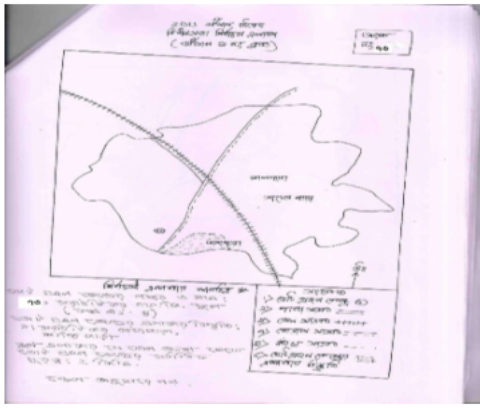

Nazri Naksha