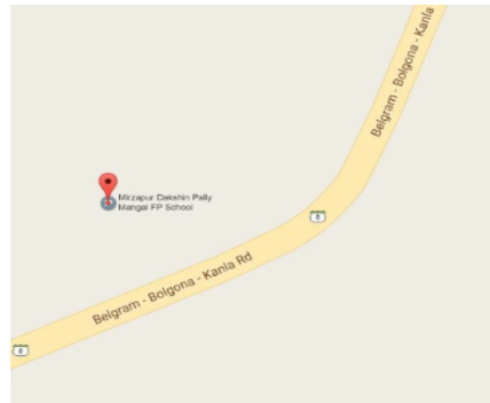

Key MAP View