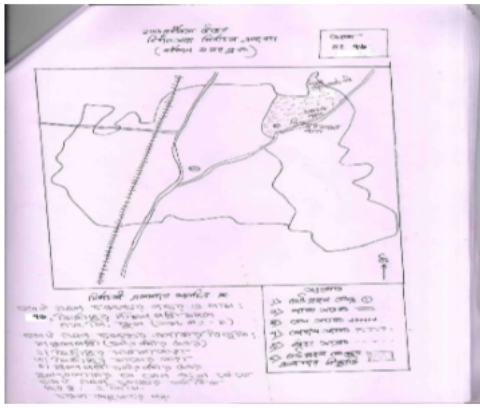

Nazri Naksha