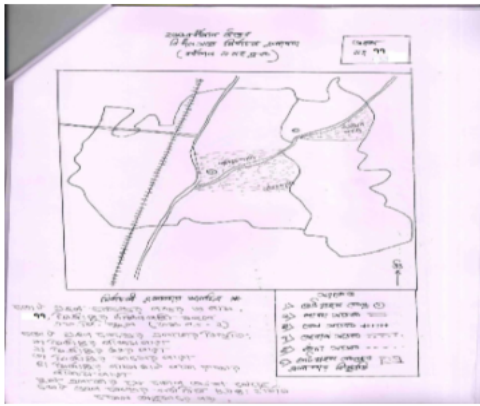

Nazri Naksha