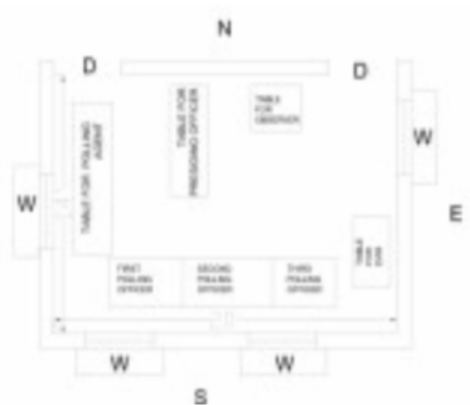

নির্বাচক নিবন্ধন আধিকারিকের স্বাক্ষর

Nazri Naksha

Google Map View

Polling Station Building Front View

Polling Station Front View

Cad View

Key MAP View

1 নাম : সেখ রাজু পিতার নাম : সেখ তুফান বাড়ির নং : n0261 বয়স : 48 লিঙ্গ : পুরুষ ফটো উপলব্ধ	WB/39/271/189862	2 নাম : সেখ আবুল কালাম পিতার নাম : সেখ আব্দুল হামিদ বাড়ির নং : n0399 বয়স : 47 লিঙ্গ : পুরুষ ফটো উপলব্ধ	IMW1273754	3 নাম : জাকেরা বিবি স্বামীর নাম : সেখ রজব আলি বাড়ির নং : n0394 বয়স : 42 লিঙ্গ : মহিলা ফটো উপলব্ধ	IMW1273630
4 নাম : সাফিয়া খাতুন পিতার নাম : সেখ আবেদ আলি বাড়ির নং : n0883 বয়স : 32 লিঙ্গ : মহিলা ফটো উপলব্ধ	IMW1763846	5 নাম : রফিক আলি পিতার নাম : আবেদ আলি বাড়ির নং : n0883 বয়স : 32 লিঙ্গ : পুরুষ ফটো উপলব্ধ	IMW1467794	6 নাম : দাউদ আলি মন্ডল পিতার নাম : আবেদ আলি সেখ বাড়ির নং : n0883 বয়স : 33 লিঙ্গ : পুরুষ ফটো উপলব্ধ	IMW1467802
7 নাম : সবিরন বিবি স্বামীর নাম : আবেদ আলি সেখ বাড়ির নং : n0383 বয়স : 60 লিঙ্গ : মহিলা ফটো উপলব্ধ	IMW1274604	8 নাম : আবেদ আলি সেখ পিতার নাম : মোসলেম সেখ বাড়ির নং : n0383 বয়স : 68 লিঙ্গ : পুরুষ ফটো উপলব্ধ	FKH2347235	9 নাম : নুরনিসা খাতুন পিতার নাম : ইয়াসিন সেখ বাড়ির নং : n0379 বয়স : 52 লিঙ্গ : মহিলা ফটো উপলব্ধ	WB/39/271/198535
10 নাম : মুক্তা সেখ পিতার নাম : ইয়াসিন সেখ বাড়ির নং : n0378 বয়স : 43 লিঙ্গ : পুরুষ ফটো উপলব্ধ	FKH3184504	11 নাম : তসলিমা খাতুন পিতার নাম : সাবার বাড়ির নং : n0372 বয়স : 49 লিঙ্গ : মহিলা ফটো উপলব্ধ	WB/08/054/399210	12 নাম : টনি বিবি বেগম স্বামীর নাম : আনিশা বিবি বাড়ির নং : n0370 বয়স : 49 লিঙ্গ : মহিলা ফটো উপলব্ধ	FKH1748862
13 নাম : সেখ সুইদুল পিতার নাম : সেখ রোস্তম বাড়ির নং : n0884 বয়স : 46 লিঙ্গ : পুরুষ ফটো উপলব্ধ	JDZ2709806	14 নাম : রীনা খাতুন পিতার নাম : সেখ আবাদ আলি বাড়ির নং : n0888 বয়স : 49 লিঙ্গ : মহিলা ফটো উপলব্ধ	IMW1145036	15 নাম : গোবরা সেখ পিতার নাম : সাদ আলি সেখ বাড়ির নং : n0886 বয়স : 46 লিঙ্গ : পুরুষ ফটো উপলব্ধ	IMW1145010
16 নাম : সেখ জামাল আলি পিতার নাম : সেখ আবাদ আলি বাড়ির নং : n0884 বয়স : 43 লিঙ্গ : পুরুষ ফটো উপলব্ধ	IMW1144997	17 নাম : মহিমা সেখ স্বামীর নাম : সেখ গিয়াস বাড়ির নং : n0328 বয়স : 52 লিঙ্গ : মহিলা ফটো উপলব্ধ	IMW1273267	18 নাম : শিল্পী খাতুন স্বামীর নাম : আকবর সেখ বাড়ির নং : n0826 বয়স : 43 লিঙ্গ : মহিলা ফটো উপলব্ধ	IMW1144872
19 নাম : সাজ্জ সেখ পিতার নাম : রুস্তম সেখ বাড়ির নং : n0808 বয়স : 39 লিঙ্গ : পুরুষ ফটো উপলব্ধ	IMW1763283	20 নাম : ফেরোজ বিবি স্বামীর নাম : মোলিম সেখ বাড়ির নং : n0863 বয়স : 40 লিঙ্গ : মহিলা ফটো উপলব্ধ	JQK1452820	21 নাম : উষা বর্মা পিতার নাম : রামপবেশ সাউ বাড়ির নং : n0262 বয়স : 37 লিঙ্গ : মহিলা ফটো উপলব্ধ	IMW1054428
22 নাম : মনিহার বিবি স্বামীর নাম : সেখ রাজু বাড়ির নং : n0862 বয়স : 43 লিঙ্গ : মহিলা ফটো উপলব্ধ	WB/39/271/189861	23 নাম : আসলাম বেগম পিতার নাম : আসরফ সেখ বাড়ির নং : n0867 বয়স : 43 লিঙ্গ : পুরুষ ফটো উপলব্ধ	IMW1763275	24 নাম : সেখ হুমুই স্বামীর নাম : রাজিয়া বিবি বাড়ির নং : n0867 বয়স : 43 লিঙ্গ : পুরুষ ফটো উপলব্ধ	IMW1763333
25 নাম : রিজিয়া বিবি স্বামীর নাম : আসরফ সেখ বাড়ির নং : n0257 বয়স : 53 লিঙ্গ : মহিলা ফটো উপলব্ধ	WB/39/271/189634	26 নাম : মনোজ শর্মা পিতার নাম : জগন্নাথ শর্মা বাড়ির নং : n0236 বয়স : 51 লিঙ্গ : পুরুষ ফটো উপলব্ধ	IMW1273747	27 নাম : রসিদা সেখ স্বামীর নাম : ইসলাম সেখ বাড়ির নং : n0236 বয়স : 60 লিঙ্গ : মহিলা ফটো উপলব্ধ	IMW0293274
28 নাম : তারা বানু পিতার নাম : আনসার আলি বাড়ির নং : n0236 বয়স : 36 লিঙ্গ : মহিলা ফটো উপলব্ধ	IMW1144724	29 নাম : মহঃ আকরুল পিতার নাম : আনসার আলি বাড়ির নং : n0236 বয়স : 43 লিঙ্গ : পুরুষ ফটো উপলব্ধ	IMW1054774	30 নাম : সেখ মাহঃ হুমায়ূন কবীর পিতার নাম : সেখ ইব্রাহিম বাড়ির নং : n0225 বয়স : 43 লিঙ্গ : পুরুষ ফটো উপলব্ধ	IMW1274000