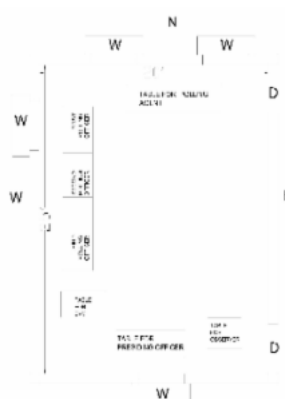

নির্বাচক নিবন্ধন আধিকারিকের স্বাক্ষর

Nazri Naksha

Google Map View

Polling Station Building Front View

Polling Station Front View

Cad View

Key MAP View

| | | | | | | | | |
|---|------------------|------------|---|------------------|------------|--|------------------|------------|
| 1 নাম : সোনামনি মাড্ডি পিতার নাম: বদন মাড্ডি বাড়ির নং : n0089 বয়স : 31 লিঙ্গ : মহিলা | IMW1746908 | ফটো উপলব্ধ | 2 নাম : মুঙ্গলী মাড্ডি স্বামীর নাম: বোদন মাড্ডি বাড়ির নং : n0089 বয়স : 53 লিঙ্গ : মহিলা | IMW2277234 | ফটো উপলব্ধ | 3 নাম : বোদন মাড্ডি পিতার নাম: হপন মাড্ডি বাড়ির নং : n0089 বয়স : 59 লিঙ্গ : পুরুষ | IMW2277457 | ফটো উপলব্ধ |
| 4 নাম : সঞ্জয় মাড্ডি পিতার নাম: বোদন মাড্ডি বাড়ির নং : n0089 বয়স : 29 লিঙ্গ : পুরুষ | IMW1746916 | ফটো উপলব্ধ | 5 নাম : মন্দিরা মাজি স্বামীর নাম: ছোট মাজি বাড়ির নং : এন0137 বয়স : 26 লিঙ্গ : মহিলা | IMW2440253 | ফটো উপলব্ধ | 6 নাম : উষারানী মাজি স্বামীর নাম: শ্যামল মাজি বাড়ির নং : n0137 বয়স : 53 লিঙ্গ : মহিলা | WB/39/270/006346 | ফটো উপলব্ধ |
| 7 নাম : ছোট মাজি পিতার নাম: সুকুমার মাজি বাড়ির নং : n0137 বয়স : 32 লিঙ্গ : পুরুষ | IMW1439983 | ফটো উপলব্ধ | 8 নাম : তোতন মাজি পিতার নাম: সুকুমার মাজি বাড়ির নং : n0137 বয়স : 35 লিঙ্গ : পুরুষ | IMW1044346 | ফটো উপলব্ধ | 9 নাম : অজয় কুমার মাজি পিতার নাম: সুকুমার মাজি বাড়ির নং : n0137 বয়স : 38 লিঙ্গ : পুরুষ | BXX3240066 | ফটো উপলব্ধ |
| 10 নাম : বন্দনা মাজি স্বামীর নাম: সুকুমার মাজি বাড়ির নং : n0137 বয়স : 55 লিঙ্গ : মহিলা | WB/39/270/006330 | ফটো উপলব্ধ | 11 নাম : সুকুমার মাজি পিতার নাম: শংকর মাজি বাড়ির নং : n0137 বয়স : 63 লিঙ্গ : পুরুষ | WB/39/270/006454 | ফটো উপলব্ধ | 12 নাম : বিজয় অধিকারী পিতার নাম: গৌর অধিকারী বাড়ির নং : n0137 বয়স : 64 লিঙ্গ : পুরুষ | IMW1831817 | ফটো উপলব্ধ |
| 13 নাম : রনু অধিকারী স্বামীর নাম: বিজয় অধিকারী বাড়ির নং : n0137 বয়স : 53 লিঙ্গ : মহিলা | IMW1831825 | ফটো উপলব্ধ | 14 নাম : সৌরভ অধিকারী পিতার নাম: বিজয় অধিকারী বাড়ির নং : n0137 বয়স : 35 লিঙ্গ : পুরুষ | IMW1831833 | ফটো উপলব্ধ | 15 নাম : পম্পা মাজি স্বামীর নাম: অজয় কুমার মাজি বাড়ির নং : n0137 বয়স : 31 লিঙ্গ : মহিলা | IMW1831718 | ফটো উপলব্ধ |
| 16 নাম : যোগেশ্বরী পিতার নাম: রাসিক কিস্ক বাড়ির নং : n0071 বয়স : 47 লিঙ্গ : পুরুষ | IMW0034413 | ফটো উপলব্ধ | 17 নাম : সিন্ধেশ্বরী খাঁ স্বামীর নাম: মদন খাঁ বাড়ির নং : n0071 বয়স : 76 লিঙ্গ : মহিলা | WB/39/270/006431 | ফটো উপলব্ধ | 18 নাম : বলা খাঁ স্বামীর নাম: চণ্ডী খাঁ বাড়ির নং : n0071 বয়স : 43 লিঙ্গ : মহিলা | BXX2018166 | ফটো উপলব্ধ |
| 19 নাম : চন্ডী খাঁ পিতার নাম: মদন খাঁ বাড়ির নং : n0071 বয়স : 45 লিঙ্গ : পুরুষ | BXX2018158 | ফটো উপলব্ধ | 20 নাম : অষ্টম খাঁ পিতার নাম: মদন খাঁ বাড়ির নং : n0071 বয়স : 55 লিঙ্গ : পুরুষ | WB/39/270/006443 | ফটো উপলব্ধ | 21 নাম : প্রবীর খাঁ পিতার নাম: চণ্ডী খাঁ বাড়ির নং : N0071 বয়স : 24 লিঙ্গ : পুরুষ | IMW2371938 | ফটো উপলব্ধ |
| 22 নাম : মহাদেব খাঁ পিতার নাম: অষ্টম খাঁ বাড়ির নং : N0071 বয়স : 24 লিঙ্গ : পুরুষ | IMW2371979 | ফটো উপলব্ধ | 23 নাম : লক্ষ্মীবালা খাঁ স্বামীর নাম: অষ্টম খাঁ বাড়ির নং : n0071 বয়স : 45 লিঙ্গ : মহিলা | IMW2278091 | ফটো উপলব্ধ | 24 নাম : গৌর খান পিতার নাম: অষ্টম খান বাড়ির নং : 071 বয়স : 20 লিঙ্গ : পুরুষ | IMW2690493 | ফটো উপলব্ধ |
| 25 নাম : দীপ ঘোষ পিতার নাম: নিখিল ঘোষ বাড়ির নং : নং0056 বয়স : 23 লিঙ্গ : পুরুষ | IMW2439644 | ফটো উপলব্ধ | 26 নাম : মহাদেব ঘোষ পিতার নাম: কার্তিক ঘোষ বাড়ির নং : n0059 বয়স : 59 লিঙ্গ : পুরুষ | IMW2311330 | ফটো উপলব্ধ | 27 নাম : শান্তনু ঘোষ পিতার নাম: লক্ষন ঘোষ বাড়ির নং : n0196 বয়স : 27 লিঙ্গ : পুরুষ | IMW2052132 | ফটো উপলব্ধ |
| 28 নাম : অভিষেক ঘোষ পিতার নাম: বাসুদেব ঘোষ বাড়ির নং : n0201 বয়স : 26 লিঙ্গ : পুরুষ | IMW2052181 | ফটো উপলব্ধ | 29 নাম : কল্যাণ ঘোষ পিতার নাম: সুনীল ঘোষ বাড়ির নং : এন এইচ বয়স : 26 লিঙ্গ : পুরুষ | IMW2172724 | ফটো উপলব্ধ | 30 নাম : সুবিমান ঘোষ পিতার নাম: মহাদেব ঘোষ বাড়ির নং : n0050 বয়স : 58 লিঙ্গ : পুরুষ | IMW2441079 | ফটো উপলব্ধ |