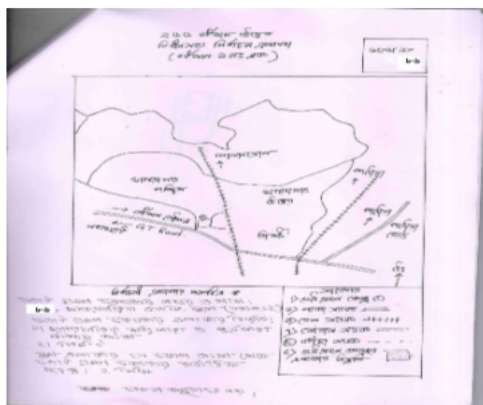

Nazri Naksha