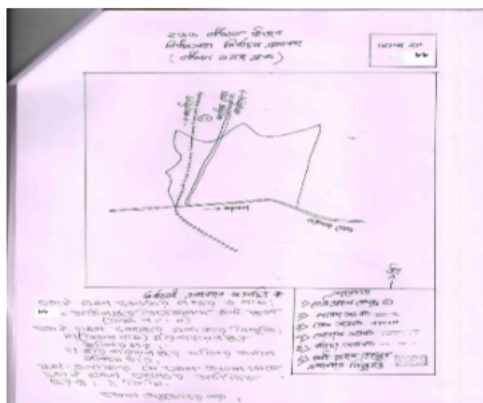

Nazri Naksha