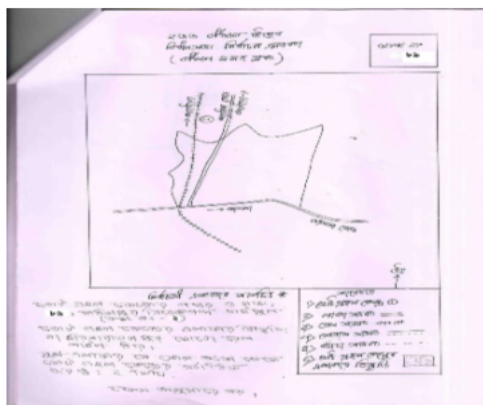

Nazri Naksha