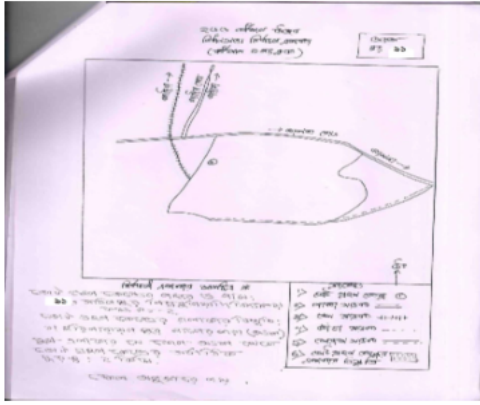

Nazri Naksha