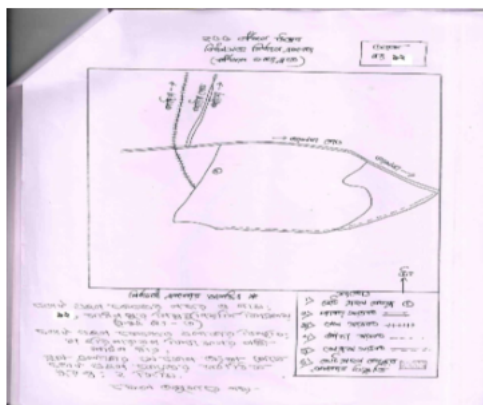

Nazri Naksha