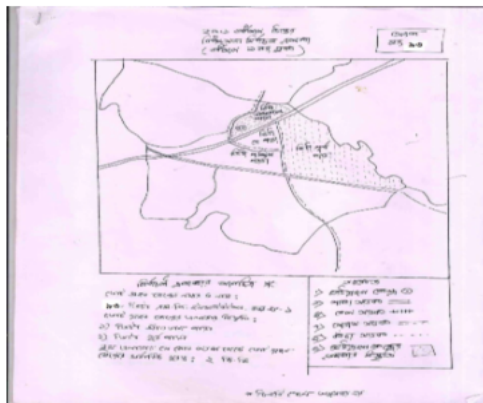

Nazri Naksha