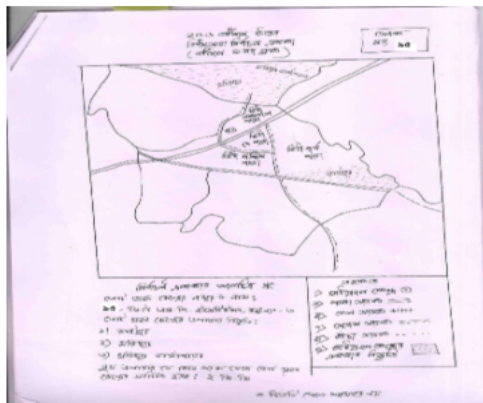

Nazri Naksha