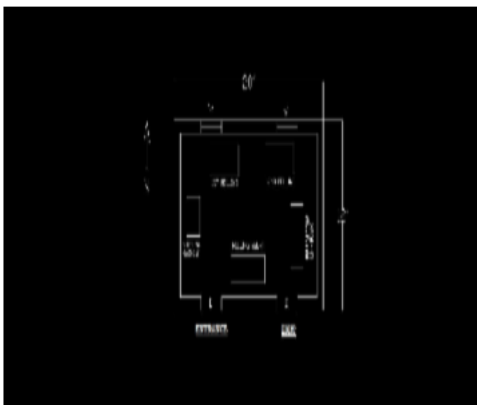

নির্বাচক নিবন্ধন আধিকারিকের স্বাক্ষর

Nazri Naksha

Google Map View

Polling Station Building Front View

Polling Station Front View

Cad View

Key MAP View

| | | | | | |
|---|--------------------------------|---|--------------------------------|---|--------------------------------|
| 1 নাম : রুমা ভট্টাচার্য্য (সিং) মায়ের নাম: পুনিমা ভট্টাচার্য্য বাড়ির নং : n0182 বয়স : 50 লিঙ্গ : মহিলা | UUD1748425 ফটো উপলব্ধ | 2 নাম : কম্পনা কর্মকার স্বামীর নাম: নিমাই কর্মকার বাড়ির নং : n0087 বয়স : 71 লিঙ্গ : মহিলা | WB/39/268/027076 ফটো উপলব্ধ | 3 নাম : প্রবীর কর্মকার পিতার নাম: নিমাই কর্মকার বাড়ির নং : n0087 বয়স : 50 লিঙ্গ : পুরুষ | WB/39/268/027226 ফটো উপলব্ধ |
| 4 নাম : মিঠু কর্মকার স্বামীর নাম: নীহার কর্মকার বাড়ির নং : n0087 বয়স : 47 লিঙ্গ : মহিলা | JQY2121788 ফটো উপলব্ধ | 5 নাম : নীহার কর্মকার পিতার নাম: নিমাই কর্মকার বাড়ির নং : n0087 বয়স : 53 লিঙ্গ : পুরুষ | WB/39/268/027133 ফটো উপলব্ধ | 6 নাম : সুসীতা কর্মকার পিতার নাম: নিহাররঞ্জন কর্মকার বাড়ির নং : N0087 বয়স : 27 লিঙ্গ : মহিলা | UUD1941913 ফটো উপলব্ধ |
| 7 নাম : ইন্দ্রনীল কর্মকার পিতার নাম: নীহার কর্মকার বাড়ির নং : N0087 বয়স : 24 লিঙ্গ : পুরুষ | UUD2182780 ফটো উপলব্ধ | 8 নাম : সরস্বতী কিস্কু স্বামীর নাম: স্বপন কিস্কু বাড়ির নং : n0163 বয়স : 50 লিঙ্গ : মহিলা | UUD1395367 ফটো উপলব্ধ | 9 নাম : কাকলী ঘড়ই স্বামীর নাম: রাজু ঘড়ই বাড়ির নং : n0162 বয়স : 34 লিঙ্গ : মহিলা | UUD1395359 ফটো উপলব্ধ |
| 10 নাম : বনশ্রী ঘরুই স্বামীর নাম: শ্যামল ঘরুই বাড়ির নং : n0166 বয়স : 31 লিঙ্গ : মহিলা | UUD1481027 ফটো উপলব্ধ | 11 নাম : মঞ্জুর ঘড়ই স্বামীর নাম: রমেশ চন্দ্র ঘড়ই বাড়ির নং : n0006 বয়স : 42 লিঙ্গ : মহিলা | JQY2405850 ফটো উপলব্ধ | 12 নাম : রাজু ঘড়ই পিতার নাম: নির্মল ঘড়ই বাড়ির নং : n0006 বয়স : 42 লিঙ্গ : পুরুষ | JQY2405843 ফটো উপলব্ধ |
| 13 নাম : প্রতিমা ঘরুই স্বামীর নাম: নির্মল ঘরুই বাড়ির নং : n0006 বয়স : 63 লিঙ্গ : মহিলা | WB/39/268/027343 ফটো উপলব্ধ | 14 নাম : মালতী ঘরুই স্বামীর নাম: গিরিশ ঘরুই বাড়ির নং : n0006 বয়স : 66 লিঙ্গ : মহিলা | WB/39/268/027341 ফটো উপলব্ধ | 15 নাম : নির্মল চন্দ্র ঘরুই পিতার নাম: দশরথ চন্দ্র ঘরুই বাড়ির নং : n0006 বয়স : 70 লিঙ্গ : পুরুষ | WB/39/268/027053 ফটো উপলব্ধ |
| 16 নাম : রমেশ চন্দ্র ঘরুই পিতার নাম: দশরথ ঘরুই বাড়ির নং : n0006 বয়স : 54 লিঙ্গ : পুরুষ | JQY1227826 ফটো উপলব্ধ | 17 নাম : গিরিশচন্দ্র ঘরুই পিতার নাম: দশরথ ঘরুই বাড়ির নং : n0006 বয়স : 71 লিঙ্গ : পুরুষ | WB/39/268/027326 ফটো উপলব্ধ | 18 নাম : সূর্যকান্ত ঘরুই পিতার নাম: রমেশ চন্দ্র ঘরুই বাড়ির নং : N0006 বয়স : 26 লিঙ্গ : পুরুষ | UUD2054567 ফটো উপলব্ধ |
| 19 নাম : সুমন ঘরুই পিতার নাম: রমেশ চন্দ্র ঘরুই বাড়ির নং : দাউরাডাঙ্গা বয়স : 24 লিঙ্গ : পুরুষ | UUD2182731 ফটো উপলব্ধ | 20 নাম : সরস্বতী ঘরুই স্বামীর নাম: সূর্যকান্ত ঘরুই বাড়ির নং : এন0006 বয়স : 25 লিঙ্গ : মহিলা | UUD2270809 ফটো উপলব্ধ | 21 নাম : শ্যামল ঘরুই পিতার নাম: গিরিশ চন্দ্র ঘরুই বাড়ির নং : n0166 বয়স : 35 লিঙ্গ : পুরুষ | UUD1395391 ফটো উপলব্ধ |
| 22 নাম : কম্পনা ঘাণ্ডরি স্বামীর নাম: দশরথ ঘাণ্ডরি বাড়ির নং : n0007 বয়স : 61 লিঙ্গ : মহিলা | WB/39/268/027091 ফটো উপলব্ধ | 23 নাম : রীনা চ্যাটাঙ্গী স্বামীর নাম: অশোক চ্যাটাঙ্গী বাড়ির নং : n0062 বয়স : 71 লিঙ্গ : মহিলা | WB/39/268/027261 ফটো উপলব্ধ | 24 নাম : পিউ চ্যাটাঙ্গী স্বামীর নাম: সুমন চ্যাটাঙ্গী বাড়ির নং : n0044 বয়স : 33 লিঙ্গ : মহিলা | UUD1590231 ফটো উপলব্ধ |
| 25 নাম : সুমন চ্যাটাঙ্গী পিতার নাম: সঞ্জীব চ্যাটাঙ্গী বাড়ির নং : n0044 বয়স : 49 লিঙ্গ : পুরুষ | WB/39/268/027102 ফটো উপলব্ধ | 26 নাম : গুন্ডা চ্যাটাঙ্গী স্বামীর নাম: সঞ্জীব চ্যাটাঙ্গী বাড়ির নং : n0044 বয়স : 63 লিঙ্গ : মহিলা | WB/39/268/027210 ফটো উপলব্ধ | 27 নাম : বুমা চ্যাটাঙ্গী স্বামীর নাম: সুমন চ্যাটাঙ্গী বাড়ির নং : n0043 বয়স : 41 লিঙ্গ : মহিলা | JQY2405660 ফটো উপলব্ধ |
| 28 নাম : সুমন্ত চ্যাটাঙ্গী পিতার নাম: আশীষ চ্যাটাঙ্গী বাড়ির নং : n0043 বয়স : 50 লিঙ্গ : পুরুষ | JQY2457901 ফটো উপলব্ধ | 29 নাম : লতিকা চ্যাটাঙ্গী স্বামীর নাম: আশীষ চ্যাটাঙ্গী বাড়ির নং : n0043 বয়স : 56 লিঙ্গ : মহিলা | WB/39/268/027209 ফটো উপলব্ধ | 30 নাম : আশীষ চ্যাটাঙ্গী পিতার নাম: সদানন্দ চ্যাটাঙ্গী বাড়ির নং : n0043 বয়স : 61 লিঙ্গ : পুরুষ | WB/39/268/027135 ফটো উপলব্ধ |