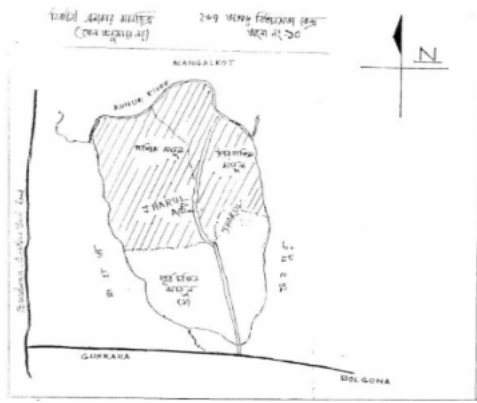

Nazri Naksha