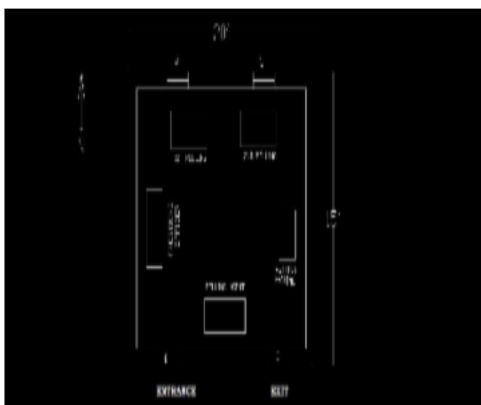

নির্বাচক নিবন্ধন আধিকারিকের স্বাক্ষর

Nazri Naksha

Google Map View

Polling Station Building Front View

Polling Station Front View

Cad View

Key MAP View

1 নাম : অন্নপূর্ণা অধিকারী স্বামীর নাম: কার্তিক অধিকারী বাড়ির নং : n0025 বয়স : 64 লিঙ্গ : মহিলা	WB/39/268/507239	ফটো উপলব্ধ	2 নাম : মুরারী মোহন অধিকারী পিতার নাম: কার্তিক অধিকারী বাড়ির নং : n0025 বয়স : 49 লিঙ্গ : পুরুষ	WB/39/268/507301	ফটো উপলব্ধ	3 নাম : দেবদাস অধিকারী পিতার নাম: সত্যভূপাল অধিকারী বাড়ির নং : n0062 বয়স : 60 লিঙ্গ : পুরুষ	WB/39/268/507370	ফটো উপলব্ধ
4 নাম : রীনা অধিকারী স্বামীর নাম: দেবদাস অধিকারী বাড়ির নং : n0062 বয়স : 53 লিঙ্গ : মহিলা	WB/39/268/507403	ফটো উপলব্ধ	5 নাম : সুনন্দা অধিকারী স্বামীর নাম: শ্যামসুন্দর অধিকারী বাড়ির নং : n0062 বয়স : 40 লিঙ্গ : মহিলা	JQY2617223	ফটো উপলব্ধ	6 নাম : শ্যামসুন্দর অধিকারী পিতার নাম: সত্যভূপাল অধিকারী বাড়ির নং : n0062 বয়স : 53 লিঙ্গ : পুরুষ	WB/39/268/507328	ফটো উপলব্ধ
7 নাম : সৌমিত্র অধিকারী পিতার নাম: দেবদাস অধিকারী বাড়ির নং : n0062 বয়স : 30 লিঙ্গ : পুরুষ	UUD1620269	ফটো উপলব্ধ	8 নাম : সোমনাথ অধিকারী পিতার নাম: দেবদাস অধিকারী বাড়ির নং : n0062 বয়স : 34 লিঙ্গ : পুরুষ	UUD1421692	ফটো উপলব্ধ	9 নাম : ইন্দ্রানী অধিকারী পিতার নাম: মুরারী মোহন অধিকারী বাড়ির নং : এন0025 বয়স : 22 লিঙ্গ : মহিলা	UUD2378438	ফটো উপলব্ধ
10 নাম : প্রিয়া অধিকারী স্বামীর নাম: সৌমিত্র অধিকারী বাড়ির নং : এন0062 বয়স : 24 লিঙ্গ : মহিলা	UUD2400018	ফটো উপলব্ধ	11 নাম : বন্দনা আচার্য্য পিতার নাম: কালীচরণ আচার্য্য বাড়ির নং : n0126 বয়স : 63 লিঙ্গ : মহিলা	WB/39/268/507087	ফটো উপলব্ধ	12 নাম : পিন্টু কুণ্ডু পিতার নাম: ভবানীপ্রসাদ কুণ্ডু বাড়ির নং : n0010 বয়স : 44 লিঙ্গ : পুরুষ	JQY2563997	ফটো উপলব্ধ
13 নাম : ফাল্গুনী কুণ্ডু স্বামীর নাম: দেবশীষ কুণ্ডু বাড়ির নং : n0010 বয়স : 43 লিঙ্গ : মহিলা	JQY2360238	ফটো উপলব্ধ	14 নাম : দেবশীষ কুণ্ডু পিতার নাম: ভবানীপ্রসাদ কুণ্ডু বাড়ির নং : n0010 বয়স : 52 লিঙ্গ : পুরুষ	WB/39/268/507607	ফটো উপলব্ধ	15 নাম : সবিতা কুণ্ডু স্বামীর নাম: ভবানীপ্রসাদ কুণ্ডু বাড়ির নং : n0010 বয়স : 66 লিঙ্গ : মহিলা	WB/39/268/507558	ফটো উপলব্ধ
16 নাম : শিবনাথ কুন্ডু পিতার নাম: সুশান্ত কুন্ডু বাড়ির নং : n0009 বয়স : 37 লিঙ্গ : পুরুষ	UUD1620335	ফটো উপলব্ধ	17 নাম : কার্তিক কুন্ডু পিতার নাম: সুশান্ত কুন্ডু বাড়ির নং : n0009 বয়স : 37 লিঙ্গ : পুরুষ	JQY2658946	ফটো উপলব্ধ	18 নাম : পারুল কুণ্ডু স্বামীর নাম: সুশান্ত কুণ্ডু বাড়ির নং : n0009 বয়স : 56 লিঙ্গ : মহিলা	WB/39/268/507557	ফটো উপলব্ধ
19 নাম : সুশান্ত কুণ্ডু পিতার নাম: অরুণোদয় কুণ্ডু বাড়ির নং : n0009 বয়স : 61 লিঙ্গ : পুরুষ	WB/39/268/507561	ফটো উপলব্ধ	20 নাম : দুর্লভ কুন্ডু পিতার নাম: সমীর কুন্ডু বাড়ির নং : n0012 বয়স : 35 লিঙ্গ : পুরুষ	UUD1421759	ফটো উপলব্ধ	21 নাম : গীতা কুণ্ডু স্বামীর নাম: সমীর কুণ্ডু বাড়ির নং : n0012 বয়স : 54 লিঙ্গ : মহিলা	JQY2564003	ফটো উপলব্ধ
22 নাম : গনেশ কুন্ডু পিতার নাম: সুশান্ত কুন্ডু বাড়ির নং : n0010 বয়স : 39 লিঙ্গ : পুরুষ	JQY2443554	ফটো উপলব্ধ	23 নাম : সোমা কুন্ডু স্বামীর নাম: পিন্টু কুন্ডু বাড়ির নং : n0010 বয়স : 39 লিঙ্গ : মহিলা	JQY2443562	ফটো উপলব্ধ	24 নাম : সুজাতা কুন্ডু স্বামীর নাম: কাণ্ডিক কুণ্ডু বাড়ির নং : 0009 বয়স : 32 লিঙ্গ : মহিলা	UUD1432707	ফটো উপলব্ধ
25 নাম : প্রীতিকনা কুণ্ডু পিতার নাম: দেবশীষ কুণ্ডু বাড়ির নং : এন0010 বয়স : 23 লিঙ্গ : মহিলা	UUD2378305	ফটো উপলব্ধ	26 নাম : কৃষ্ণ কুন্ডু পিতার নাম: দেবশীষ কুন্ডু বাড়ির নং : N0010 বয়স : 27 লিঙ্গ : পুরুষ	UUD2038321	ফটো উপলব্ধ	27 নাম : মল্লিকা কুন্ডু স্বামীর নাম: গনেশ কুন্ডু বাড়ির নং : N0010 বয়স : 30 লিঙ্গ : মহিলা	UUD2038396	ফটো উপলব্ধ
28 নাম : পূজা কুন্ডু স্বামীর নাম: দুর্লভ কুন্ডু বাড়ির নং : N0012 বয়স : 28 লিঙ্গ : মহিলা	UUD2038404	ফটো উপলব্ধ	29 নাম : সুপ্রিয় কুন্ডু পিতার নাম: দীপক কুন্ডু বাড়ির নং : এন0147 বয়স : 23 লিঙ্গ : পুরুষ	UUD2272219	ফটো উপলব্ধ	30 নাম : রত্না কুন্ডু স্বামীর নাম: দীপক কুন্ডু বাড়ির নং : n0147 বয়স : 41 লিঙ্গ : মহিলা	JQY2617215	ফটো উপলব্ধ