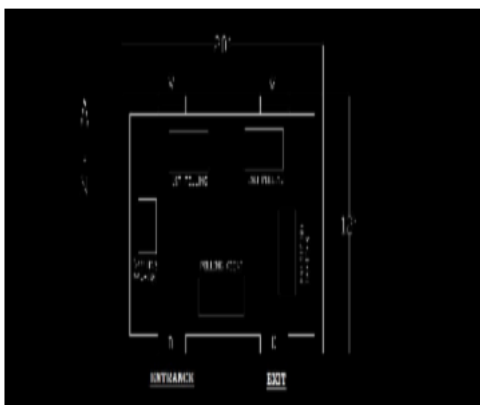

নির্বাচক নিবন্ধন আধিকারিকের স্বাক্ষর

Nazri Naksha

Google Map View

Polling Station Building Front View

Polling Station Front View

Cad View

Key MAP View

1 নাম : রহিমা খাতুন পিতার নাম : উসলিম হোসেন বাড়ির নং : n0016 বয়স : 33 লিঙ্গ : মহিলা	UUD1336338 ফটো উপলব্ধ	2 নাম : সেখ মহেদ আলি হোসেন পিতার নাম : সেখ কামাল উদ্দিন বাড়ির নং : n0090 বয়স : 33 লিঙ্গ : পুরুষ	UUD1955996 ফটো উপলব্ধ	3 নাম : মীর মইনুল হাসান পিতার নাম : মীর মহিবুল হাসান বাড়ির নং : N0110 বয়স : 27 লিঙ্গ : পুরুষ	UUD1955921 ফটো উপলব্ধ
4 নাম : টুকটুকি খাতুন বেগম স্বামীর নাম : জামরুল হক সেখ বাড়ির নং : N0197 বয়স : 32 লিঙ্গ : মহিলা	UUD2038719 ফটো উপলব্ধ	5 নাম : আদর আলি খাঁন পিতার নাম : বাবর আলি খাঁন বাড়ির নং : N0012 বয়স : 31 লিঙ্গ : পুরুষ	UUD2038685 ফটো উপলব্ধ	6 নাম : জিন্নাত বেগম স্বামীর নাম : শের আলী সেখ বাড়ির নং : N0083 বয়স : 33 লিঙ্গ : মহিলা	UUD2038677 ফটো উপলব্ধ
7 নাম : মালা খাতুন স্বামীর নাম : মোল্লা মইনুদ্দিন বাড়ির নং : N0156 বয়স : 30 লিঙ্গ : মহিলা	UUD2038651 ফটো উপলব্ধ	8 নাম : সেখ সানোয়ার আলম পিতার নাম : সেখ রফিকুল আলম বাড়ির নং : N0226 বয়স : 26 লিঙ্গ : পুরুষ	UUD2038628 ফটো উপলব্ধ	9 নাম : সেখ আজহার উদ্দিন পিতার নাম : সেক আজফার আলি বাড়ির নং : N0187 বয়স : 26 লিঙ্গ : পুরুষ	UUD2038578 ফটো উপলব্ধ
10 নাম : আসমা খাতুন স্বামীর নাম : সেখ ফয়জুল রহমান বাড়ির নং : n0247 বয়স : 32 লিঙ্গ : মহিলা	UUD1522945 ফটো উপলব্ধ	11 নাম : আজিমা বেগম স্বামীর নাম : সেখ কামালউদ্দিন বাড়ির নং : n0090 বয়স : 56 লিঙ্গ : মহিলা	WB/39/268/348196 ফটো উপলব্ধ	12 নাম : মীর মহিবুল হাসান পিতার নাম : মীর মহমাদ আলী বাড়ির নং : n0110 বয়স : 52 লিঙ্গ : পুরুষ	WB/39/268/348022 ফটো উপলব্ধ
13 নাম : নূর ইসমাতারা বেগম স্বামীর নাম : ওয়াসিম জামান মুন্সী বাড়ির নং : n0234 বয়স : 38 লিঙ্গ : মহিলা	JQY2662120 ফটো উপলব্ধ	14 নাম : ঠান্ডা বালা দাসী স্বামীর নাম : দাসু দাস বাড়ির নং : n0066 বয়স : 67 লিঙ্গ : মহিলা	WB/39/268/348411 ফটো উপলব্ধ	15 নাম : কলি বিবি স্বামীর নাম : সেখ আরজু বাড়ির নং : 36 বয়স : 39 লিঙ্গ : মহিলা	UUD1249994 ফটো উপলব্ধ
16 নাম : শ্রাবনী দাস স্বামীর নাম : কেশব দাস বাড়ির নং : n0066 বয়স : 42 লিঙ্গ : মহিলা	JQY2275709 ফটো উপলব্ধ	17 নাম : কেশব দাস পিতার নাম : দাসু দাস বাড়ির নং : n0066 বয়স : 56 লিঙ্গ : পুরুষ	WB/39/268/348639 ফটো উপলব্ধ	18 নাম : নছবা বিবি স্বামীর নাম : মদরোদোজা সেখ বাড়ির নং : n0015 বয়স : 43 লিঙ্গ : মহিলা	UUD0439422 ফটো উপলব্ধ
19 নাম : জয়া দাস স্বামীর নাম : উৎপল দাস বাড়ির নং : n0066 বয়স : 34 লিঙ্গ : মহিলা	UUD1336270 ফটো উপলব্ধ	20 নাম : ভাস্কর দাস পিতার নাম : দাসু দাস বাড়ির নং : n0066 বয়স : 43 লিঙ্গ : পুরুষ	UUD1421999 ফটো উপলব্ধ	21 নাম : উতপল দাস পিতার নাম : দাসু দাস বাড়ির নং : n0066 বয়স : 44 লিঙ্গ : পুরুষ	JQY2275717 ফটো উপলব্ধ
22 নাম : সেখ সাবির আলী পিতার নাম : মতিয়ার রহমান সেখ বাড়ির নং : n0083 বয়স : 50 লিঙ্গ : পুরুষ	JQY0653196 ফটো উপলব্ধ	23 নাম : জাকির আলি সেখ পিতার নাম : মতিয়ার রহমান সেখ বাড়ির নং : n0083 বয়স : 44 লিঙ্গ : পুরুষ	JQY1959139 ফটো উপলব্ধ	24 নাম : জুলফিকার আলি সেখ পিতার নাম : মতিয়ার রহমান সেখ বাড়ির নং : n0083 বয়স : 44 লিঙ্গ : পুরুষ	JQY2276251 ফটো উপলব্ধ
25 নাম : সামসুন্নেহার বেগম সেখ স্বামীর নাম : সাবির আলি সেখ বাড়ির নং : n0083 বয়স : 46 লিঙ্গ : মহিলা	JQY2523033 ফটো উপলব্ধ	26 নাম : সেখ আমীর সোহেল পিতার নাম : সেখ সাবির আলি বাড়ির নং : n0083 বয়স : 29 লিঙ্গ : পুরুষ	UUD1700467 ফটো উপলব্ধ	27 নাম : দুলালী খাতুন স্বামীর নাম : ইমরান চৌধুরী বাড়ির নং : n0039 বয়স : 33 লিঙ্গ : মহিলা	UUD1520287 ফটো উপলব্ধ
28 নাম : সওকত হোসেন পিতার নাম : সুফিয়ার রহমান বাড়ির নং : n0086 বয়স : 66 লিঙ্গ : পুরুষ	UUD2336378 ফটো উপলব্ধ	29 নাম : মহম্মদ সহেল পিতার নাম : সওকত হোসেন বাড়ির নং : n0086 বয়স : 29 লিঙ্গ : পুরুষ	UUD1700475 ফটো উপলব্ধ	30 নাম : মাহমুদা খাতুন স্বামীর নাম : আবুল হোসেন বাড়ির নং : n0093 বয়স : 58 লিঙ্গ : মহিলা	UUD2340149 ফটো উপলব্ধ