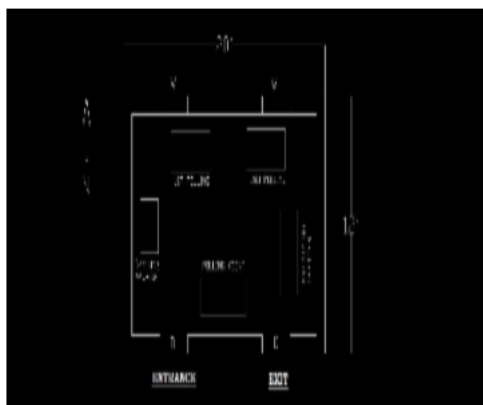

নির্বাচক নিবন্ধন আধিকারিকের স্বাক্ষর

Nazri Naksha

Google Map View

Polling Station Building Front View

Polling Station Front View

Cad View

Key MAP View

1 নাম : আয়েশা বেগম সেখ স্বামীর নাম : মহঃ আবুল হোসেন বাড়ির নং : n0040 বয়স : 42 লিঙ্গ : মহিলা	JQY2267839 ফটো উপলব্ধ	2 নাম : মহম্মদ আসিফ আলি পিতার নাম : আসফ আলি বাড়ির নং : n0045 বয়স : 36 লিঙ্গ : পুরুষ	UUD1178235 ফটো উপলব্ধ	3 নাম : ফাতেমা বেগম স্বামীর নাম : আসফআলী বাড়ির নং : n0045 বয়স : 63 লিঙ্গ : মহিলা	JQY1530831 ফটো উপলব্ধ
4 নাম : রোজিনা বিবি স্বামীর নাম : নজরুল হক বাড়ির নং : n0095 বয়স : 37 লিঙ্গ : মহিলা	UUD1336825 ফটো উপলব্ধ	5 নাম : নজরুল হক পিতার নাম : মইনুল হক বাড়ির নং : n0095 বয়স : 37 লিঙ্গ : পুরুষ	UUD1336833 ফটো উপলব্ধ	6 নাম : সিরাজুল হক পিতার নাম : মইনুল হক বাড়ির নং : n0095 বয়স : 37 লিঙ্গ : পুরুষ	UUD1336692 ফটো উপলব্ধ
7 নাম : আইনুল হক সেখ পিতার নাম : মইনুল হক বাড়ির নং : n0095 বয়স : 43 লিঙ্গ : পুরুষ	UUD1700814 ফটো উপলব্ধ	8 নাম : হাসনা বেগম সেখ স্বামীর নাম : আইনুল হক বাড়ির নং : n0095 বয়স : 47 লিঙ্গ : মহিলা	UUD1700806 ফটো উপলব্ধ	9 নাম : আরজিনা বিবি স্বামীর নাম : মোজাম্মেল হক সেখ বাড়ির নং : n0099 বয়স : 36 লিঙ্গ : মহিলা	JQY1531284 ফটো উপলব্ধ
10 নাম : ফরিদা বিবি স্বামীর নাম : জাহাঙ্গীর লায়স বাড়ির নং : n0091 বয়স : 49 লিঙ্গ : মহিলা	JQY1534783 ফটো উপলব্ধ	11 নাম : জাহাঙ্গীর লায়স পিতার নাম : আবুল লায়স বাড়ির নং : n0091 বয়স : 49 লিঙ্গ : পুরুষ	JQY1535830 ফটো উপলব্ধ	12 নাম : আয়েশা খাতুন স্বামীর নাম : মহঃ আমরুল্লাহ বাড়ির নং : n0028 বয়স : 52 লিঙ্গ : মহিলা	JQY1531177 ফটো উপলব্ধ
13 নাম : মহাঃজাকারিয়া পিতার নাম : মহাম্মদ ইউনুস বাড়ির নং : n0027 বয়স : 58 লিঙ্গ : পুরুষ	JQY1533249 ফটো উপলব্ধ	14 নাম : সুন্দরীবেগম স্বামীর নাম : নাজমুস সাকেব বাড়ির নং : n0026 বয়স : 46 লিঙ্গ : মহিলা	JQY1531813 ফটো উপলব্ধ	15 নাম : নাজমুস সাকেব পিতার নাম : মহাম্মদ ইউনুস বাড়ির নং : n0026 বয়স : 58 লিঙ্গ : পুরুষ	JQY1532076 ফটো উপলব্ধ
16 নাম : নাজির আহম্মদ সেখ পিতার নাম : মহাম্মদ ইউনুস সেখ বাড়ির নং : n0025 বয়স : 47 লিঙ্গ : পুরুষ	JQY1532894 ফটো উপলব্ধ	17 নাম : মহাম্মদ সাহেবসহ পিতার নাম : মহাম্মদ ইউনুস বাড়ির নং : n0025 বয়স : 43 লিঙ্গ : পুরুষ	JQY1532936 ফটো উপলব্ধ	18 নাম : খোসমনবিবি স্বামীর নাম : মহাম্মদ ইউনুস বাড়ির নং : n0025 বয়স : 81 লিঙ্গ : মহিলা	JQY1534312 ফটো উপলব্ধ
19 নাম : কবীর আহম্মদ সেখ পিতার নাম : আমানুল্লাহ সেখ বাড়ির নং : n0022 বয়স : 50 লিঙ্গ : পুরুষ	UUD0445106 ফটো উপলব্ধ	20 নাম : ফিরোজ আহম্মদ সেখ পিতার নাম : আমানুল্লাহ সেখ বাড়ির নং : n0022 বয়স : 66 লিঙ্গ : পুরুষ	UUD0445098 ফটো উপলব্ধ	21 নাম : মমতাজ বেগম স্বামীর নাম : আমানুল্লাহ বাড়ির নং : n0022 বয়স : 81 লিঙ্গ : মহিলা	JQY1531979 ফটো উপলব্ধ
22 নাম : জীবনেন্দ্র শতন স্বামীর নাম : সেখ জালাল উদ্দিন বাড়ির নং : n0021 বয়স : 40 লিঙ্গ : মহিলা	UUD1336734 ফটো উপলব্ধ	23 নাম : কামালউদ্দীন সেখ পিতার নাম : আমিরউদ্দীন সেখ বাড়ির নং : n0021 বয়স : 49 লিঙ্গ : পুরুষ	JQY1534940 ফটো উপলব্ধ	24 নাম : সেখ জালালউদ্দীন পিতার নাম : সেখ আমিরউদ্দীন বাড়ির নং : n0021 বয়স : 51 লিঙ্গ : পুরুষ	JQY0629279 ফটো উপলব্ধ
25 নাম : শুকরুনা বিবি স্বামীর নাম : আমিরউদ্দীন বাড়ির নং : n0021 বয়স : 96 লিঙ্গ : মহিলা	JQY1533637 ফটো উপলব্ধ	26 নাম : সেখ ফারুকউদ্দিন পিতার নাম : সেখ জালালউদ্দিন বাড়ির নং : এন0021 বয়স : 21 লিঙ্গ : পুরুষ	UUD2520047 ফটো উপলব্ধ	27 নাম : জামিলা বিবি স্বামীর নাম : আলীউদ্দীন সেখ বাড়ির নং : n0019 বয়স : 66 লিঙ্গ : মহিলা	JQY1474741 ফটো উপলব্ধ
28 নাম : তাহমিনা বিবি স্বামীর নাম : গোলাম মর্তাজ বাড়ির নং : n0091 বয়স : 43 লিঙ্গ : মহিলা	JQY1536416 ফটো উপলব্ধ	29 নাম : ইজাজুল হক পিতার নাম : মইনুল হক বাড়ির নং : n0058 বয়স : 43 লিঙ্গ : পুরুষ	JQY2268894 ফটো উপলব্ধ	30 নাম : ফিরোজাবিবি স্বামীর নাম : মহম্মদ ইউনুস সেখ বাড়ির নং : n0054 বয়স : 76 লিঙ্গ : মহিলা	JQY1532639 ফটো উপলব্ধ