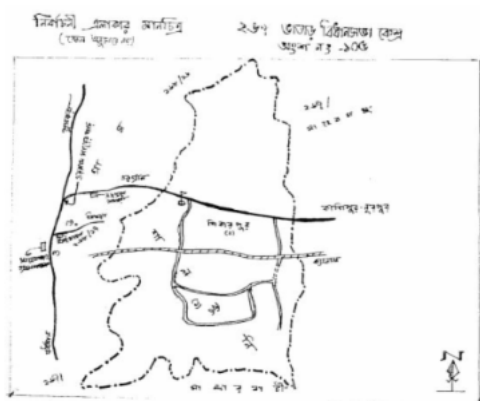

Nazri Naksha