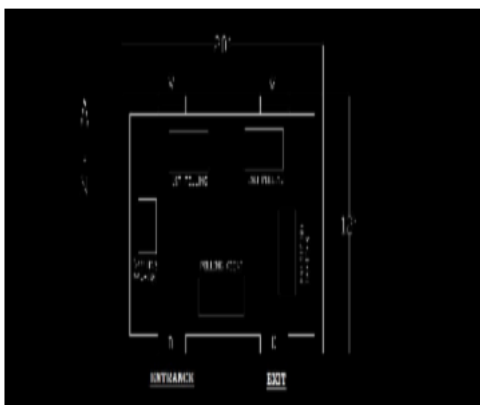

নির্বাচক নিবন্ধন আধিকারিকের স্বাক্ষর

Nazri Naksha

Google Map View

Polling Station Building Front View

Polling Station Front View

Cad View

Key MAP View

1 নাম : সেখ ইমরাতুল বেগম পিতার নাম : সেখ নওসাদ আলি বাড়ির নং : n0054 বয়স : 30 লিঙ্গ : পুরুষ	UUD1522010 ফটো উপলব্ধ	2 নাম : বাদনী খাতুন স্বামীর নাম : আজিজুল হক সেখ বাড়ির নং : n0054 বয়স : 30 লিঙ্গ : মহিলা	UUD1701481 ফটো উপলব্ধ	3 নাম : আজিজুল পিতার নাম : নওসাদ আলি সেখ বাড়ির নং : n0054 বয়স : 30 লিঙ্গ : পুরুষ	UUD1251156 ফটো উপলব্ধ
4 নাম : মর্জিনা বিবি সেখ স্বামীর নাম : সামসুল হক সেখ বাড়ির নং : n0054 বয়স : 50 লিঙ্গ : মহিলা	JQY1953751 ফটো উপলব্ধ	5 নাম : সেখ সামসুল হক পিতার নাম : সেখ নওসাদ বাড়ির নং : n0054 বয়স : 56 লিঙ্গ : পুরুষ	WB/39/268/339285 ফটো উপলব্ধ	6 নাম : রেহিমাবিবি সেখ স্বামীর নাম : সুরাতুল সেখ বাড়ির নং : n0054 বয়স : 42 লিঙ্গ : মহিলা	JQY1953769 ফটো উপলব্ধ
7 নাম : সুরাতুল সেখ পিতার নাম : সেখ নওসাদ বাড়ির নং : n0054 বয়স : 48 লিঙ্গ : পুরুষ	UUD2575272 ফটো উপলব্ধ	8 নাম : নুরমান সেখ পিতার নাম : সেখ সুরমান বাড়ির নং : n0214 বয়স : 58 লিঙ্গ : পুরুষ	JQY2649408 ফটো উপলব্ধ	9 নাম : রমজান সেখ পিতার নাম : নুরমান সেখ বাড়ির নং : n0212 বয়স : 36 লিঙ্গ : পুরুষ	UUD1251768 ফটো উপলব্ধ
10 নাম : বিউটি বেগম স্বামীর নাম : সেখ রোমজান বাড়ির নং : n0211 বয়স : 41 লিঙ্গ : মহিলা	UUD1424399 ফটো উপলব্ধ	11 নাম : সোনালী বেগম স্বামীর নাম : সাহাদাত আলি সেখ বাড়ির নং : n0082 বয়স : 42 লিঙ্গ : মহিলা	UUD1339027 ফটো উপলব্ধ	12 নাম : মফিজা বেগম স্বামীর নাম : সেখ ডালিম বাড়ির নং : n0082 বয়স : 42 লিঙ্গ : মহিলা	UUD1423813 ফটো উপলব্ধ
13 নাম : সেখ ডালিম পিতার নাম : সেখ আলকাশ বাড়ির নং : n0082 বয়স : 50 লিঙ্গ : পুরুষ	JQY1350636 ফটো উপলব্ধ	14 নাম : সেখ আকবর পিতার নাম : সেখ ডালিম বাড়ির নং : এন0082 বয়স : 20 লিঙ্গ : পুরুষ	UUD2527836 ফটো উপলব্ধ	15 নাম : সেখ আশিক পিতার নাম : সেখ আকবর বাড়ির নং : n0079 বয়স : 30 লিঙ্গ : পুরুষ	UUD1621713 ফটো উপলব্ধ
16 নাম : রেজিনা বেগম স্বামীর নাম : ইব্রাহিম সেখ বাড়ির নং : n0079 বয়স : 51 লিঙ্গ : মহিলা	UUD2155471 ফটো উপলব্ধ	17 নাম : সালেহার বেগম (খাতুন) স্বামীর নাম : আজাদ মল্লিক বাড়ির নং : n0056 বয়স : 39 লিঙ্গ : মহিলা	UUD1521988 ফটো উপলব্ধ	18 নাম : আজাদ মল্লিক পিতার নাম : আসাদ রব্বি মল্লিক বাড়ির নং : n0056 বয়স : 46 লিঙ্গ : পুরুষ	JQY2270692 ফটো উপলব্ধ
19 নাম : রিয়া বিবি (খাতুন) স্বামীর নাম : সেখ আশিক বাড়ির নং : n0079 বয়স : 34 লিঙ্গ : মহিলা	UUD1423763 ফটো উপলব্ধ	20 নাম : জাহানারা বেগম স্বামীর নাম : আসাদ রব্বি মল্লিক বাড়ির নং : n0059 বয়স : 39 লিঙ্গ : মহিলা	WB/39/268/339217 ফটো উপলব্ধ	21 নাম : সুরোজ মল্লিক পিতার নাম : আসাদ রব্বি মল্লিক বাড়ির নং : n0059 বয়স : 39 লিঙ্গ : পুরুষ	JQY2608982 ফটো উপলব্ধ
22 নাম : ফিরোজ মল্লিক পিতার নাম : আসাদ রব্বি মল্লিক বাড়ির নং : n0059 বয়স : 43 লিঙ্গ : পুরুষ	JQY1953538 ফটো উপলব্ধ	23 নাম : রুপা খাতুন স্বামীর নাম : গোলাম এহিনা সেখ বাড়ির নং : n0183 বয়স : 35 লিঙ্গ : মহিলা	UUD1997360 ফটো উপলব্ধ	24 নাম : নাসফিরা বিবি স্বামীর নাম : সেখ রাজীব বাড়ির নং : n0185 বয়স : 32 লিঙ্গ : মহিলা	UUD1997485 ফটো উপলব্ধ
25 নাম : জলি খাতুন পিতার নাম : সেখ আজহার বাড়ির নং : N0091 বয়স : 25 লিঙ্গ : মহিলা	UUD2216885 ফটো উপলব্ধ	26 নাম : সেখ হাবিবুল্লা পিতার নাম : সেখ সামসুল হক বাড়ির নং : এন0054 বয়স : 23 লিঙ্গ : পুরুষ	UUD2286565 ফটো উপলব্ধ	27 নাম : আয়েসা বেগম পিতার নাম : আসাদ মল্লিক বাড়ির নং : এন0059 বয়স : 34 লিঙ্গ : মহিলা	UUD2306678 ফটো উপলব্ধ
28 নাম : মাঝিয়া বেগম স্বামীর নাম : আসাদ রব্বি বাড়ির নং : n0056 বয়স : 30 লিঙ্গ : মহিলা	JQY2519585 ফটো উপলব্ধ	29 নাম : সেখ সুরজ পিতার নাম : সেখ হিল্লাল বাড়ির নং : n0032 বয়স : 20 লিঙ্গ : পুরুষ	UUD1997527 ফটো উপলব্ধ	30 নাম : সেখ সাহিদুল পিতার নাম : সেখ সাহাজাহান বাড়ির নং : n0032 বয়স : 20 লিঙ্গ : পুরুষ	UUD1997535 ফটো উপলব্ধ