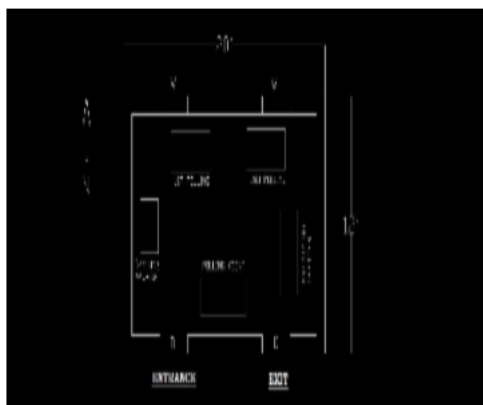

নির্বাচক নিবন্ধন আধিকারিকের স্বাক্ষর

Nazri Naksha

Google Map View

Polling Station Building Front View

Polling Station Front View

Cad View

Key MAP View

1 নাম : শাহনাওয়াজ করিম পিতার নাম : আব্দুল করিম বাড়ির নং : n0157 বয়স : 32 লিঙ্গ : পুরুষ	UUD1424712 ফটো উপলব্ধ	2 নাম : জাহানারা বেগম সেখ স্বামীর নাম : শাহাদত সেখ বাড়ির নং : n0157 বয়স : 43 লিঙ্গ : মহিলা	JQY2521813 ফটো উপলব্ধ	3 নাম : সালেহার বেগম সেখ স্বামীর নাম : সফর আলি সেখ বাড়ির নং : n0157 বয়স : 51 লিঙ্গ : মহিলা	UUD2143972 ফটো উপলব্ধ
4 নাম : সেখ ওজিবর রহমান পিতার নাম : হবিবর রহমান সেখ বাড়ির নং : n0157 বয়স : 56 লিঙ্গ : পুরুষ	WB/39/268/342462 ফটো উপলব্ধ	5 নাম : আমিনা বেগম স্বামীর নাম : হির আলম বাড়ির নং : n0155 বয়স : 36 লিঙ্গ : মহিলা	UUD1522879 ফটো উপলব্ধ	6 নাম : নাসিমা খাতুন স্বামীর নাম : ইউসুফ ফৌজদার বাড়ির নং : n0151 বয়স : 43 লিঙ্গ : মহিলা	UUD1178805 ফটো উপলব্ধ
7 নাম : সেখ শাহাজাহান পিতার নাম : সেখ আব্দুস সামাদ বাড়ির নং : n0146 বয়স : 40 লিঙ্গ : পুরুষ	UUD1178730 ফটো উপলব্ধ	8 নাম : হারিস বেগম স্বামীর নাম : আসাদুল সেখ বাড়ির নং : n0144 বয়স : 37 লিঙ্গ : মহিলা	UUD1424647 ফটো উপলব্ধ	9 নাম : সেন্টু সেখ পিতার নাম : জিকরিয়া সেখ বাড়ির নং : n0095 বয়স : 44 লিঙ্গ : পুরুষ	JQY2522266 ফটো উপলব্ধ
10 নাম : রহিমা বিকি স্বামীর নাম : জিকরিয়া সেখ বাড়ির নং : n0095 বয়স : 32 লিঙ্গ : মহিলা	UUD1338615 ফটো উপলব্ধ	11 নাম : ফারহানা ফৌজদার স্বামীর নাম : এহসানুল হক ফৌজদার বাড়ির নং : n0088 বয়স : 33 লিঙ্গ : মহিলা	UUD1338771 ফটো উপলব্ধ	12 নাম : ঝর্ণা খাতুন স্বামীর নাম : শাহিদুল হক ফৌজদার বাড়ির নং : n0088 বয়স : 38 লিঙ্গ : মহিলা	UUD1622364 ফটো উপলব্ধ
13 নাম : সিপার হোসেন ফৌজদার পিতার নাম : সারাফত হোসেন ফৌজদার বাড়ির নং : n0042 বয়স : 40 লিঙ্গ : পুরুষ	JQY2273589 ফটো উপলব্ধ	14 নাম : সামসুন নাহার বেগম ফৌজদার স্বামীর নাম : সারাফত হোসেন ফৌজদার বাড়ির নং : n0042 বয়স : 60 লিঙ্গ : মহিলা	WB/39/268/342519 ফটো উপলব্ধ	15 নাম : সারাফত হোসেন ফৌজদার পিতার নাম : খলিলুর রহমান ফৌজদার বাড়ির নং : n0042 বয়স : 77 লিঙ্গ : পুরুষ	WB/39/268/342063 ফটো উপলব্ধ
16 নাম : সেখ মহঃ ওসমান পিতার নাম : মহঃ ফজলে রব্বি বাড়ির নং : n0043 বয়স : 44 লিঙ্গ : পুরুষ	JQY2522134 ফটো উপলব্ধ	17 নাম : কুদার্তেরাকী শেখ পিতার নাম : ফজলুলকরিম সেখ বাড়ির নং : n0043 বয়স : 60 লিঙ্গ : পুরুষ	UUD2141521 ফটো উপলব্ধ	18 নাম : সেখ মিরাজ পিতার নাম : সেখ ফিরফ বাড়ির নং : n0080 বয়স : 40 লিঙ্গ : পুরুষ	JQY2649465 ফটো উপলব্ধ
19 নাম : সেখ ডালিম পিতার নাম : সেখ হালিম বাড়ির নং : n0011 বয়স : 33 লিঙ্গ : পুরুষ	UUD1424373 ফটো উপলব্ধ	20 নাম : মমতাজ বেগম সেখ স্বামীর নাম : মহঃ তসলিম সেখ বাড়ির নং : n0011 বয়স : 50 লিঙ্গ : মহিলা	JQY2275600 ফটো উপলব্ধ	21 নাম : আদুরীবেগম সেখ স্বামীর নাম : হালিম সেখ বাড়ির নং : n0011 বয়স : 51 লিঙ্গ : মহিলা	WB/39/268/342623 ফটো উপলব্ধ
22 নাম : হালিম সেখ পিতার নাম : নবুদ সেখ বাড়ির নং : n0011 বয়স : 53 লিঙ্গ : পুরুষ	WB/39/268/342493 ফটো উপলব্ধ	23 নাম : সেখ হাসিবুর রহমান পিতার নাম : সেখ মহঃ তসলিম বাড়ির নং : n0011 বয়স : 38 লিঙ্গ : পুরুষ	JQY2434033 ফটো উপলব্ধ	24 নাম : বেলা বেগম স্বামীর নাম : সেখ সামসুদ্দিন বাড়ির নং : n0005 বয়স : 43 লিঙ্গ : মহিলা	UUD1338847 ফটো উপলব্ধ
25 নাম : সেখ সামসুদ্দিন পিতার নাম : আব্দুল সামাদ বাড়ির নং : n0005 বয়স : 55 লিঙ্গ : পুরুষ	WB/39/268/342578 ফটো উপলব্ধ	26 নাম : নুরজাহান বেগম স্বামীর নাম : আব্বাসউদ্দিন সেখ বাড়ির নং : n0005 বয়স : 44 লিঙ্গ : মহিলা	JQY2521821 ফটো উপলব্ধ	27 নাম : নাজমা সুলতানা সেখ স্বামীর নাম : ওয়াসেলহক সেখ বাড়ির নং : n0003 বয়স : 53 লিঙ্গ : মহিলা	WB/39/268/342087 ফটো উপলব্ধ
28 নাম : ওয়াহিদা সুলতানা পিতার নাম : সেখ ওয়াসেল হক বাড়ির নং : n0003 বয়স : 29 লিঙ্গ : মহিলা	UUD1736073 ফটো উপলব্ধ	29 নাম : সেখ ওয়াসেল হক পিতার নাম : সেখ আবুল হাতেম বাড়ির নং : n0003 বয়স : 70 লিঙ্গ : পুরুষ	WB/39/268/342600 ফটো উপলব্ধ	30 নাম : মমতাজ বেগম স্বামীর নাম : সেখ আকতার আলি বাড়ির নং : n0079 বয়স : 37 লিঙ্গ : মহিলা	UUD1338763 ফটো উপলব্ধ