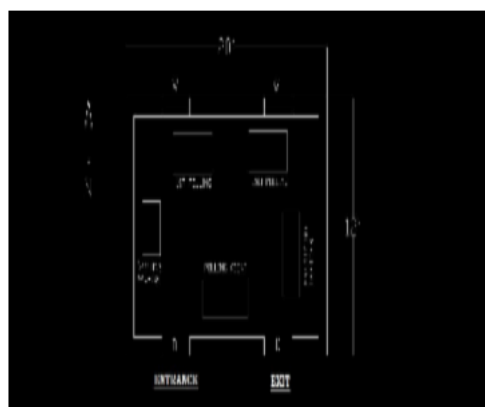

নির্বাচক নিবন্ধন আধিকারিকের স্বাক্ষর

Nazri Naksha

Google Map View

Polling Station Building Front View

Polling Station Front View

Cad View

Key MAP View

1 নাম : সেখ সারফাজ পিতার নাম : সেখ ইসাহক বাড়ির নং : n0099 বয়স : 40 লিঙ্গ : পুরুষ	UUD1424613 ফটো উপলব্ধ	2 নাম : সেখ তাজ মহম্মদ পিতার নাম : সেখ ইয়ার মহম্মদ বাড়ির নং : n0046 বয়স : 71 লিঙ্গ : পুরুষ	WB/39/268/342815 ফটো উপলব্ধ	3 নাম : সাবিনা ইয়াসমিন তারা বেগম স্বামীর নাম : সেখ আনুর্কল হক বাড়ির নং : n0116 বয়স : 40 লিঙ্গ : মহিলা	JQY2522613 ফটো উপলব্ধ
4 নাম : আসপিয়া বেগম স্বামীর নাম : সেখ রায়হান বাড়ির নং : n0112 বয়স : 45 লিঙ্গ : মহিলা	JQY2272995 ফটো উপলব্ধ	5 নাম : সামগুলাহার করিম সেখ স্বামীর নাম : হীরা লায়েক বাড়ির নং : n0110 বয়স : 42 লিঙ্গ : মহিলা	JQY1481399 ফটো উপলব্ধ	6 নাম : সেখ জিকরিয়া পিতার নাম : সেখ আমীর আলি বাড়ির নং : n0108 বয়স : 36 লিঙ্গ : পুরুষ	UUD1214170 ফটো উপলব্ধ
7 নাম : আব্দুল নাসিম পিতার নাম : আব্দুল গনি সেখ বাড়ির নং : n0105 বয়স : 52 লিঙ্গ : পুরুষ	WB/39/268/339415 ফটো উপলব্ধ	8 নাম : আফরোজা ইয়াসমিন পিতার নাম : ইসকান্দার আলি বাড়ির নং : n0032 বয়স : 38 লিঙ্গ : মহিলা	JQY2649366 ফটো উপলব্ধ	9 নাম : ইসমতারা বেগম সেখ স্বামীর নাম : আমীর আলি সেখ বাড়ির নং : n0032 বয়স : 46 লিঙ্গ : মহিলা	JQY2521748 ফটো উপলব্ধ
10 নাম : নুরজাহান সেখ স্বামীর নাম : ইক্কাদার আলি সেখ বাড়ির নং : n0032 বয়স : 60 লিঙ্গ : মহিলা	WB/39/268/342615 ফটো উপলব্ধ	11 নাম : সেখ ইক্কাদার আলী সেখ পিতার নাম : আব্দুস সেলিম সেখ বাড়ির নং : n0032 বয়স : 64 লিঙ্গ : পুরুষ	UUD2155992 ফটো উপলব্ধ	12 নাম : খাইকুল মন্ডল পিতার নাম : সামসুল মন্ডল বাড়ির নং : n0065 বয়স : 33 লিঙ্গ : পুরুষ	UUD1523091 ফটো উপলব্ধ
13 নাম : আলফিন মন্ডল পিতার নাম : সামসুল মন্ডল বাড়ির নং : n0055 বয়স : 38 লিঙ্গ : পুরুষ	UUD1465939 ফটো উপলব্ধ	14 নাম : সেখ আব্দুল হালিম পিতার নাম : সেখ আবতাহার বাড়ির নং : n0016 বয়স : 38 লিঙ্গ : পুরুষ	WB/39/268/342124 ফটো উপলব্ধ	15 নাম : মনজুরা বেগম স্বামীর নাম : হাসমত আলি সেখ বাড়ির নং : n0106 বয়স : 43 লিঙ্গ : মহিলা	UUD1178664 ফটো উপলব্ধ
16 নাম : সামসুল মন্ডল পিতার নাম : মতালেব মন্ডল বাড়ির নং : n0055 বয়স : 65 লিঙ্গ : পুরুষ	UUD2223972 ফটো উপলব্ধ	17 নাম : নুরজাহানবিবি মন্ডল স্বামীর নাম : সামসুল মন্ডল বাড়ির নং : n0055 বয়স : 59 লিঙ্গ : মহিলা	UUD2225332 ফটো উপলব্ধ	18 নাম : সেখ কুমার পিতার নাম : আমীর আলী বাড়ির নং : এন0032 বয়স : 23 লিঙ্গ : পুরুষ	UUD2285179 ফটো উপলব্ধ
19 নাম : রাহিম সেখ পিতার নাম : আনামত সেখ বাড়ির নং : N0036 বয়স : 26 লিঙ্গ : পুরুষ	UUD2042570 ফটো উপলব্ধ	20 নাম : সফিয়া খাতুন স্বামীর নাম : রাহিম সেখ বাড়ির নং : এন0036 বয়স : 22 লিঙ্গ : মহিলা	UUD2552230 ফটো উপলব্ধ	21 নাম : আব্দুস সাঈম পিতার নাম : আব্দুল গনি বাড়ির নং : n0119 বয়স : 47 লিঙ্গ : পুরুষ	UUD0453456 ফটো উপলব্ধ
22 নাম : সামিয়া বেগম স্বামীর নাম : আব্দুল নাসিম বাড়ির নং : n0113 বয়স : 40 লিঙ্গ : মহিলা	UUD1178680 ফটো উপলব্ধ	23 নাম : আয়েবাবেগম সেখ স্বামীর নাম : সেখ আব্দুল হালিম বাড়ির নং : n0016 বয়স : 50 লিঙ্গ : মহিলা	WB/39/268/342163 ফটো উপলব্ধ	24 নাম : হাসিনা খাতুন স্বামীর নাম : আঃসেলিম সেখ বাড়ির নং : n0032 বয়স : 83 লিঙ্গ : মহিলা	WB/39/268/342609 ফটো উপলব্ধ
25 নাম : জলফিকুর আলি পিতার নাম : সেখ ইসকান্দার আলি বাড়ির নং : n0032 বয়স : 28 লিঙ্গ : পুরুষ	UUD177747 ফটো উপলব্ধ	26 নাম : সারা খাতুন স্বামীর নাম : নজরুল হক সেখ বাড়ির নং : n0059 বয়স : 73 লিঙ্গ : মহিলা	WB/39/268/342693 ফটো উপলব্ধ	27 নাম : সাহিনাজ বেগম স্বামীর নাম : রাজা সেখ বাড়ির নং : n0107 বয়স : 43 লিঙ্গ : মহিলা	JNR2933802 ফটো উপলব্ধ
28 নাম : রেহানা বেগম স্বামীর নাম : সেখ সারফাজ বাড়ির নং : n0069 বয়স : 29 লিঙ্গ : মহিলা	UUD1957141 ফটো উপলব্ধ	29 নাম : শিউলি বেগম স্বামীর নাম : সেখ জিকরিয়া বাড়ির নং : n0108 বয়স : 28 লিঙ্গ : মহিলা	UUD1957182 ফটো উপলব্ধ	30 নাম : সাবিনা ইয়াসমিন স্বামীর নাম : সেখ তাজ মহম্মদ বাড়ির নং : n0046 বয়স : 61 লিঙ্গ : মহিলা	JQY2274900 ফটো উপলব্ধ