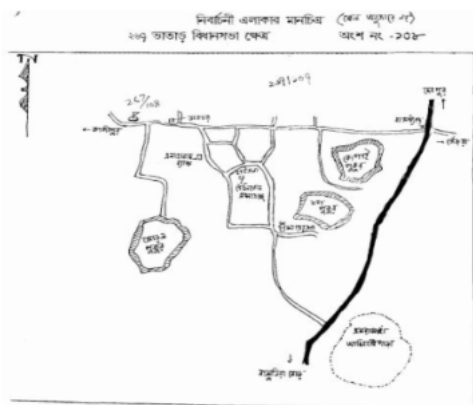

Nazri Naksha