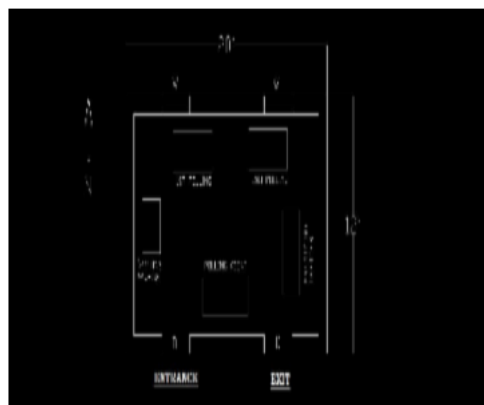

নির্বাচক নিবন্ধন আধিকারিকের স্বাক্ষর

Nazri Naksha

Google Map View

Polling Station Building Front View

Polling Station Front View

Cad View

Key MAP View

1 নাম : মহম্মদ ইউসুফ পিতার নাম : মহম্মদ ইউনুস বাড়ির নং : n0019 বয়স : 68 লিঙ্গ : পুরুষ	JQY1478148 ফটো উপলব্ধ	2 নাম : মহঃ ফকরুদ্দিন আলি আহমেদ পিতার নাম : মহঃ ইউনুস বাড়ির নং : n0019 বয়স : 53 লিঙ্গ : পুরুষ	JQY2509743 ফটো উপলব্ধ	3 নাম : মহঃ আব্দুল হক পিতার নাম : মহঃ ইউনুস বাড়ির নং : n0019 বয়স : 53 লিঙ্গ : পুরুষ	JQY2509719 ফটো উপলব্ধ
4 নাম : মহঃ মোকলুস পিতার নাম : মহঃ ইউনুস বাড়ির নং : n0019 বয়স : 60 লিঙ্গ : পুরুষ	JQY0594267 ফটো উপলব্ধ	5 নাম : সেখ মহম্মদ আকবর পিতার নাম : আসমত সেখ বাড়ির নং : n0016 বয়স : 40 লিঙ্গ : পুরুষ	JQY1940311 ফটো উপলব্ধ	6 নাম : নুরমোসা বেগম সেখ স্বামীর নাম : জয়নাল আবেদিন সেখ বাড়ির নং : n0016 বয়স : 50 লিঙ্গ : মহিলা	JQY2511103 ফটো উপলব্ধ
7 নাম : মোমেনা বিবি স্বামীর নাম : আব্দুস সাত্তার সেখ বাড়ির নং : n0016 বয়স : 71 লিঙ্গ : মহিলা	UUD1702265 ফটো উপলব্ধ	8 নাম : সেখ কামাল উদ্দিন পিতার নাম : সেখ ময়নুদ্দিন বাড়ির নং : n0013 বয়স : 40 লিঙ্গ : পুরুষ	UUD1702166 ফটো উপলব্ধ	9 নাম : কুমা বেগম স্বামীর নাম : সেখ মফিজুল বাড়ির নং : n0013 বয়স : 34 লিঙ্গ : মহিলা	UUD1252568 ফটো উপলব্ধ
10 নাম : সেখ হাবিবুল্লাহ মাহমুদ পিতার নাম : ময়নুদ্দিন সেখ বাড়ির নং : n0013 বয়স : 38 লিঙ্গ : পুরুষ	JQY2511251 ফটো উপলব্ধ	11 নাম : সেখ ময়নুদ্দিন পিতার নাম : আব্দুস মাহমুদ সেখ বাড়ির নং : n0013 বয়স : 71 লিঙ্গ : পুরুষ	WB/39/268/315052 ফটো উপলব্ধ	12 নাম : ইয়াসমীন খাতুন পিতার নাম : সেখ কাজল বাড়ির নং : N0171 বয়স : 26 লিঙ্গ : মহিলা	UUD2101947 ফটো উপলব্ধ
13 নাম : সেখ জিয়াবুল হক পিতার নাম : সেখ হাসিবুর রহমান বাড়ির নং : n0043 বয়স : 32 লিঙ্গ : পুরুষ	UUD1623156 ফটো উপলব্ধ	14 নাম : সেখ সাদেক পিতার নাম : সেখ হাসিবুর রহমান বাড়ির নং : n0043 বয়স : 32 লিঙ্গ : পুরুষ	UUD1424886 ফটো উপলব্ধ	15 নাম : সেখ হাসিবুর রহমান পিতার নাম : সেখ গোলাম কুদ্দুস বাড়ির নং : n0043 বয়স : 57 লিঙ্গ : পুরুষ	WB/39/268/315433 ফটো উপলব্ধ
16 নাম : সেখ জয়নাল আবেদিন পিতার নাম : সেখ আবু মহম্মদ বাড়ির নং : n0033 বয়স : 57 লিঙ্গ : পুরুষ	WB/39/268/315181 ফটো উপলব্ধ	17 নাম : কোহিনুর বিবি স্বামীর নাম : সেখ আজাদ বাড়ির নং : n0033 বয়স : 53 লিঙ্গ : মহিলা	UUD1425016 ফটো উপলব্ধ	18 নাম : সেখ আজাদ পিতার নাম : মতাই সেখ বাড়ির নং : n0033 বয়স : 62 লিঙ্গ : পুরুষ	UUD2161206 ফটো উপলব্ধ
19 নাম : গোলেনুর খাতুন পিতার নাম : সেখ গোলাম কুদ্দুস বাড়ির নং : n0033 বয়স : 50 লিঙ্গ : মহিলা	WB/39/268/315342 ফটো উপলব্ধ	20 নাম : সেখ ইব্রাহিম পিতার নাম : সেখ গোলাম কুদ্দুস বাড়ির নং : n0033 বয়স : 54 লিঙ্গ : পুরুষ	WB/39/268/315558 ফটো উপলব্ধ	21 নাম : সেখ জরিলাবিবি স্বামীর নাম : সেখ গোলাম কুদ্দুস বাড়ির নং : n0033 বয়স : 66 লিঙ্গ : মহিলা	WB/39/268/315223 ফটো উপলব্ধ
22 নাম : জেবুন্নেস্বা খাতুন পিতার নাম : সেখ হারুন আল রশিদ বাড়ির নং : n0026 বয়স : 37 লিঙ্গ : মহিলা	UUD1523331 ফটো উপলব্ধ	23 নাম : মারফা খাতুন স্বামীর নাম : সেখ বজলুল করিম বাড়ির নং : n0026 বয়স : 39 লিঙ্গ : মহিলা	UUD1252576 ফটো উপলব্ধ	24 নাম : রিজিয়া খাতুন সেখ পিতার নাম : নুরমহম্মদ সেখ বাড়ির নং : n0026 বয়স : 57 লিঙ্গ : মহিলা	JQY2511137 ফটো উপলব্ধ
25 নাম : আইরিন পারভীন স্বামীর নাম : মহম্মদ ইউসুফ বাড়ির নং : n0019 বয়স : 59 লিঙ্গ : মহিলা	WB/39/268/315602 ফটো উপলব্ধ	26 নাম : সেখ মহঃ হাবিবুদ্দিন পিতার নাম : সেখ গোলাম কুদ্দুস বাড়ির নং : n0042 বয়স : 37 লিঙ্গ : পুরুষ	UUD1339217 ফটো উপলব্ধ	27 নাম : সেখ জামাল উদ্দিন পিতার নাম : সেখ গোলাম কুদ্দুস বাড়ির নং : n0042 বয়স : 42 লিঙ্গ : পুরুষ	JQY2093862 ফটো উপলব্ধ
28 নাম : নুরজনা বেগম স্বামীর নাম : রিজাবুল হক সেখ বাড়ির নং : n0042 বয়স : 33 লিঙ্গ : মহিলা	UUD1523364 ফটো উপলব্ধ	29 নাম : রিজাবুল হক সেখ পিতার নাম : গোলাম কুদ্দুস সেখ বাড়ির নং : n0042 বয়স : 42 লিঙ্গ : পুরুষ	JQY2093979 ফটো উপলব্ধ	30 নাম : তাজকিরা বেগম স্বামীর নাম : সেখ জামাল উদ্দিন বাড়ির নং : n0042 বয়স : 46 লিঙ্গ : মহিলা	UUD1524016 ফটো উপলব্ধ