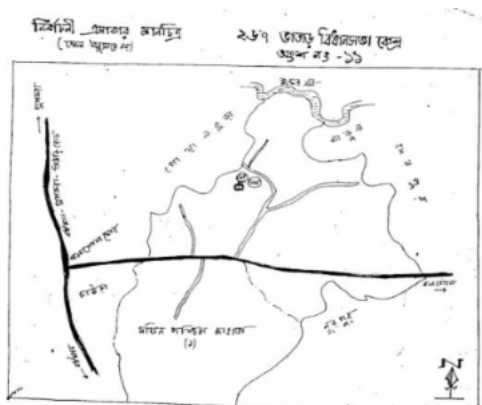

Nazri Naksha