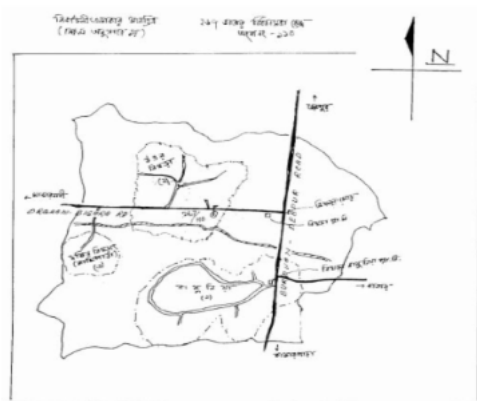

Nazri Naksha