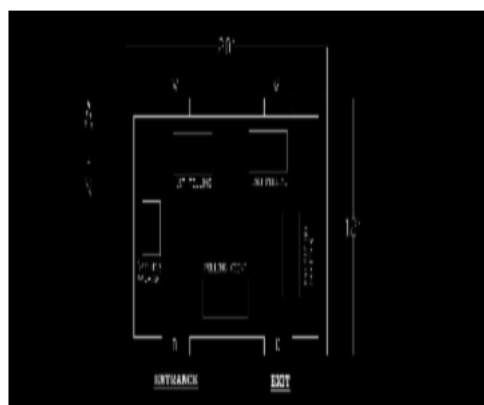

নির্বাচক নিবন্ধন আধিকারিকের স্বাক্ষর

Nazri Naksha

Google Map View

Polling Station Building Front View

Polling Station Front View

Cad View

Key MAP View

1 নাম : পূজারিনী রায় (হাজরা) স্বামীর নাম : শোভন হাজরা বাড়ির নং : n0345 বয়স : 40 লিঙ্গ : মহিলা	JQY2575074	ফটো উপলব্ধ	2 নাম : শুভদীপ হাজরা পিতার নাম : প্রবীর কুমার হাজরা বাড়ির নং : n0043 বয়স : 37 লিঙ্গ : পুরুষ	JQY2607471	ফটো উপলব্ধ	3 নাম : মঞ্জুরী সামন্ত (দাঁ) স্বামীর নাম : সঞ্জয় সামন্ত বাড়ির নং : n0385 বয়স : 33 লিঙ্গ : মহিলা	UUD1378959	ফটো উপলব্ধ
4 নাম : মোঃ আবুল কালাম পিতার নাম : মোঃ আব্দুল হাই বাড়ির নং : n0354 বয়স : 53 লিঙ্গ : পুরুষ	UUD1524438	ফটো উপলব্ধ	5 নাম : বদরুন্নেসা বেগম স্বামীর নাম : মোঃ আবুল কালাম বাড়ির নং : n0352 বয়স : 50 লিঙ্গ : মহিলা	UUD1524289	ফটো উপলব্ধ	6 নাম : কৃষ্ণা হাজরা স্বামীর নাম : প্রবীর কুমার হাজরা বাড়ির নং : n0043 বয়স : 61 লিঙ্গ : মহিলা	UUD2234060	ফটো উপলব্ধ
7 নাম : প্রবীর কুমার হাজরা পিতার নাম : অনাথ কুমার হাজরা বাড়ির নং : n0043 বয়স : 69 লিঙ্গ : পুরুষ	UUD2234110	ফটো উপলব্ধ	8 নাম : রাজদীপ হাজরা পিতার নাম : প্রবীর কুমার হাজরা বাড়ির নং : n0043 বয়স : 33 লিঙ্গ : পুরুষ	UUD1339654	ফটো উপলব্ধ	9 নাম : নাজমা সুলতানা পিতার নাম : মোঃ আবুল কালাম বাড়ির নং : এন0354 বয়স : 23 লিঙ্গ : মহিলা	UUD2270148	ফটো উপলব্ধ
10 নাম : মোহাম্মদ আলি আমান পিতার নাম : মোহাম্মদ আবুল কালাম বাড়ির নং : এন0354 বয়স : 22 লিঙ্গ : পুরুষ	UUD2453439	ফটো উপলব্ধ	11 নাম : শিব শঙ্কর দে পিতার নাম : বনজয় দে বাড়ির নং : n0818 বয়স : 52 লিঙ্গ : পুরুষ	UUD1829050	ফটো উপলব্ধ	12 নাম : দীপ দত্ত মায়ের নাম : মঞ্জু দত্ত বাড়ির নং : এন0317 বয়স : 28 লিঙ্গ : পুরুষ	UUD2282465	ফটো উপলব্ধ
13 নাম : যোগমায়া অধিকারী স্বামীর নাম : গোপাল চন্দ্র অধিকারী বাড়ির নং : n0318 বয়স : 63 লিঙ্গ : মহিলা	JQY2664373	ফটো উপলব্ধ	14 নাম : মঞ্জু দত্ত স্বামীর নাম : চঞ্চল দত্ত বাড়ির নং : n0317 বয়স : 46 লিঙ্গ : মহিলা	UUD1253194	ফটো উপলব্ধ	15 নাম : সমীরন কুণ্ডু পিতার নাম : রবীন্দ্রনাথ কুণ্ডু বাড়ির নং : n0050 বয়স : 45 লিঙ্গ : পুরুষ	JQY2511269	ফটো উপলব্ধ
16 নাম : বিথীকা কুণ্ডু স্বামীর নাম : সুজয় কুণ্ডু বাড়ির নং : n0050 বয়স : 44 লিঙ্গ : মহিলা	UUD1179191	ফটো উপলব্ধ	17 নাম : সুজয় কুণ্ডু পিতার নাম : রবীন্দ্রনাথ কুণ্ডু বাড়ির নং : n0050 বয়স : 46 লিঙ্গ : পুরুষ	UUD1179183	ফটো উপলব্ধ	18 নাম : মনিমালা কুণ্ডু স্বামীর নাম : মুক্তি কুণ্ডু বাড়ির নং : n0042 বয়স : 81 লিঙ্গ : মহিলা	JQY2511277	ফটো উপলব্ধ
19 নাম : শম্পা কুন্ডু স্বামীর নাম : সমীরন কুন্ডু বাড়ির নং : n0050 বয়স : 29 লিঙ্গ : মহিলা	UUD1778554	ফটো উপলব্ধ	20 নাম : শকুন্তলা কুন্ডু স্বামীর নাম : কৌশিক কুন্ডু বাড়ির নং : n0388 বয়স : 32 লিঙ্গ : মহিলা	UUD1508746	ফটো উপলব্ধ	21 নাম : শিপ্রা দে স্বামীর নাম : শিব শঙ্কর দে বাড়ির নং : n0050 বয়স : 52 লিঙ্গ : মহিলা	UUD1829043	ফটো উপলব্ধ
22 নাম : সুজাতা কর্মকার স্বামীর নাম : মধুসূদন কর্মকার বাড়ির নং : n0100 বয়স : 59 লিঙ্গ : মহিলা	WB/39/268/318419	ফটো উপলব্ধ	23 নাম : সীমা কর্মকার স্বামীর নাম : সত্যনারায়ন কর্মকার বাড়ির নং : n0343 বয়স : 52 লিঙ্গ : মহিলা	UUD1387331	ফটো উপলব্ধ	24 নাম : সজল কর্মকার পিতার নাম : মধুসূদন কর্মকার বাড়ির নং : n0100 বয়স : 42 লিঙ্গ : পুরুষ	UUD0473264	ফটো উপলব্ধ
25 নাম : মধুসূদন কর্মকার পিতার নাম : নিত্যগোপাল কর্মকার বাড়ির নং : n0100 বয়স : 67 লিঙ্গ : পুরুষ	WB/39/268/318556	ফটো উপলব্ধ	26 নাম : সত্যনারায়ন কর্মকার পিতার নাম : রামকৃষ্ণ কর্মকার বাড়ির নং : n0344 বয়স : 60 লিঙ্গ : পুরুষ	WB/39/268/570689	ফটো উপলব্ধ	27 নাম : মহেশ্বরী কুশমেটে পিতার নাম : নারায়ন চন্দ্র কুশমেটে বাড়ির নং : n0145 বয়স : 36 লিঙ্গ : মহিলা	UUD1524883	ফটো উপলব্ধ
28 নাম : আশুতোষ কুশমেটে পিতার নাম : নারায়ন চন্দ্র কুশমেটে বাড়ির নং : n0145 বয়স : 39 লিঙ্গ : পুরুষ	JQY2607638	ফটো উপলব্ধ	29 নাম : মিনু মাজি স্বামীর নাম : চঞ্চল মাজি বাড়ির নং : n0150 বয়স : 45 লিঙ্গ : মহিলা	JQY1478197	ফটো উপলব্ধ	30 নাম : চঞ্চল মাজি পিতার নাম : কান্ত মাজি বাড়ির নং : n0150 বয়স : 47 লিঙ্গ : পুরুষ	JQY1446350	ফটো উপলব্ধ