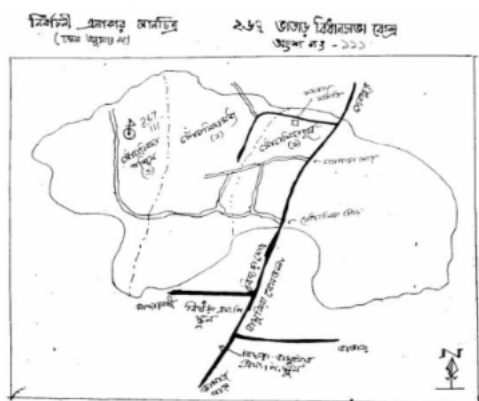

Nazri Naksha