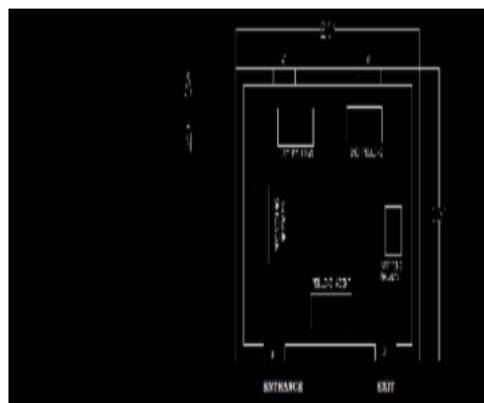

নির্বাচক নিবন্ধন আধিকারিকের স্বাক্ষর

Nazri Naksha

Google Map View

Polling Station Building Front View

Polling Station Front View

Cad View

Key MAP View

1	WB/39/268/321699	নাম : সাবারত আনসার আলী পিতার নাম: লক্ষর আনসার আলী বাড়ির নং : n0044 বয়স : 66 লিঙ্গ : পুরুষ	ফটো উপলব্ধ	2	WB/39/268/321697	নাম : লাইলি বিবি স্বামীর নাম: সাবারত আনসার আলী বাড়ির নং : n0044 বয়স : 60 লিঙ্গ : মহিলা	ফটো উপলব্ধ	3	JQY1472356	নাম : সামসুদ্দিন আনসার আলি পিতার নাম: সাবারত আনসার আলি বাড়ির নং : n0044 বয়স : 47 লিঙ্গ : পুরুষ	ফটো উপলব্ধ
4	JQY2259414	নাম : তাজমিনা বিবি স্বামীর নাম: সামসুদ্দিন আনসার আলি বাড়ির নং : n0044 বয়স : 60 লিঙ্গ : মহিলা	ফটো উপলব্ধ	5	JQY1472737	নাম : আলাউদ্দিন আনসার আলি পিতার নাম: সাবারত আনসার আলি বাড়ির নং : n0044 বয়স : 44 লিঙ্গ : পুরুষ	ফটো উপলব্ধ	6	UUD1702794	নাম : চাঁদনী বিবি স্বামীর নাম: আলাউদ্দিন আনসার আলি বাড়ির নং : n0044 বয়স : 29 লিঙ্গ : মহিলা	ফটো উপলব্ধ
7	UUD2551513	নাম : রেশমী খাতুন পিতার নাম: সামসুদ্দিন আনসার আলি বাড়ির নং : সোংখালি বয়স : 21 লিঙ্গ : মহিলা	ফটো উপলব্ধ	8	UUD1129014	নাম : এন্ড্রিলা ব্যানার্জী (মুখার্জী) স্বামীর নাম: স্বপন কুমার ব্যানার্জী বাড়ির নং : n0241 বয়স : 42 লিঙ্গ : মহিলা	ফটো উপলব্ধ	9	UUD1527910	নাম : চন্দনা দাস (সিং) স্বামীর নাম: মনোজ দাস বাড়ির নং : n0243 বয়স : 32 লিঙ্গ : মহিলা	ফটো উপলব্ধ
10	WB/39/268/321261	নাম : মনিরুদ্দিন মিঞা পিতার নাম: হায়দার মিঞা বাড়ির নং : n0039 বয়স : 66 লিঙ্গ : পুরুষ	ফটো উপলব্ধ	11	WB/39/268/321702	নাম : গুলসনবিবি স্বামীর নাম: মনিরুদ্দিন মিঞা বাড়ির নং : n0039 বয়স : 57 লিঙ্গ : মহিলা	ফটো উপলব্ধ	12	JQY2607711	নাম : সাহাবুদ্দিন মিঞা পিতার নাম: মনোরুদ্দিন মিঞা বাড়ির নং : n0039 বয়স : 37 লিঙ্গ : পুরুষ	ফটো উপলব্ধ
13	UUD1430305	নাম : ইমা মন্ডল হাজারা স্বামীর নাম: মুনয়্য হাজারা বাড়ির নং : n0245 বয়স : 32 লিঙ্গ : মহিলা	ফটো উপলব্ধ	14	UUD2043073	নাম : পার্থ কুন্ডু পিতার নাম: কানাই চন্দ্র কুন্ডু বাড়ির নং : N0152 বয়স : 47 লিঙ্গ : পুরুষ	ফটো উপলব্ধ	15	UUD2043081	নাম : অর্পিতা কুন্ডু স্বামীর নাম: পার্থ কুন্ডু বাড়ির নং : N0152 বয়স : 31 লিঙ্গ : মহিলা	ফটো উপলব্ধ
16	JQY2258465	নাম : বাসুদেব কুন্ডু পিতার নাম: বটকৃষ্ণ কুন্ডু বাড়ির নং : n0152 বয়স : 71 লিঙ্গ : পুরুষ	ফটো উপলব্ধ	17	UUD1425438	নাম : দীপক কুন্ডু পিতার নাম: বাসুদেব কুন্ডু বাড়ির নং : n0152 বয়স : 33 লিঙ্গ : পুরুষ	ফটো উপলব্ধ	18	TFM2066264	নাম : চুমকি কুন্ডু স্বামীর নাম: দীপক কুন্ডু বাড়ির নং : এন0152 বয়স : 26 লিঙ্গ : মহিলা	ফটো উপলব্ধ
19	UUD2295665	নাম : রূপমহল কিস্কু মায়ের নাম: ছবি কিস্কু বাড়ির নং : এন0152 বয়স : 23 লিঙ্গ : পুরুষ	ফটো উপলব্ধ	20	UUD1623891	নাম : অরুণ কুন্ডু পিতার নাম: কানাই কুন্ডু বাড়ির নং : n0152 বয়স : 34 লিঙ্গ : পুরুষ	ফটো উপলব্ধ	21	JQY2258499	নাম : ছবি কিস্কু স্বামীর নাম: মুন্সী কিস্কু বাড়ির নং : n0152 বয়স : 47 লিঙ্গ : মহিলা	ফটো উপলব্ধ
22	JQY2512994	নাম : ছবিতা কুণ্ড স্বামীর নাম: কানাই কুণ্ড বাড়ির নং : n0152 বয়স : 59 লিঙ্গ : মহিলা	ফটো উপলব্ধ	23	JQY2512986	নাম : কানাই কুণ্ড পিতার নাম: শান্তিপদ কুণ্ড বাড়ির নং : n0152 বয়স : 72 লিঙ্গ : পুরুষ	ফটো উপলব্ধ	24	UUD0479683	নাম : ববিতা কুন্ডু স্বামীর নাম: অনুপম কুন্ডু বাড়ির নং : n0133 বয়স : 42 লিঙ্গ : মহিলা	ফটো উপলব্ধ
25	JQY1540210	নাম : অনুপম কুণ্ড পিতার নাম: মানস কুণ্ড বাড়ির নং : n0133 বয়স : 46 লিঙ্গ : পুরুষ	ফটো উপলব্ধ	26	WB/39/268/321497	নাম : শিখা রানী কুন্ডু স্বামীর নাম: মানস কুমার কুন্ডু বাড়ির নং : n0133 বয়স : 69 লিঙ্গ : মহিলা	ফটো উপলব্ধ	E2 27	WB/39/268/321104	নাম : মানস কুমার কুন্ডু পিতার নাম: লক্ষ্মী নারায়ণ কুন্ডু বাড়ির নং : n0133 বয়স : 73 লিঙ্গ : পুরুষ	ফটো উপলব্ধ
28	UUD2525467	নাম : মনীষা কুন্ডু পিতার নাম: অনুপম কুন্ডু বাড়ির নং : এন0133 বয়স : 20 লিঙ্গ : মহিলা	ফটো উপলব্ধ	29	UUD1253285	নাম : পলাশ কুণ্ড পিতার নাম: উদয় কুণ্ড বাড়ির নং : n0003 বয়স : 36 লিঙ্গ : পুরুষ	ফটো উপলব্ধ	30	JQY1472984	নাম : উদয়চাঁদ কুন্ডু পিতার নাম: হরিহর কুন্ডু বাড়ির নং : n0003 বয়স : 69 লিঙ্গ : পুরুষ	ফটো উপলব্ধ