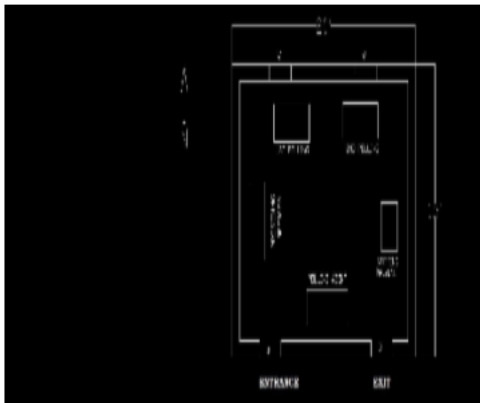

নির্বাচক নিবন্ধন আধিকারিকের স্বাক্ষর

Nazri Naksha

Google Map View

Polling Station Building Front View

Polling Station Front View

Cad View

Key MAP View

1 নাম : পল্লীশ্রী কোঁয়ার স্বামীর নাম: বিশ্বজিত কোঁয়ার বাড়ির নং : n0050 বয়স : 36 লিঙ্গ : মহিলা	UUD0484287 ফটো উপলব্ধ	2 নাম : শুভা কোঁয়ার স্বামীর নাম: আনন্দ কোঁয়ার বাড়ির নং : n0050 বয়স : 63 লিঙ্গ : মহিলা	UUD2248680 ফটো উপলব্ধ	3 নাম : বিশ্বজিৎ কোঁয়ার পিতার নাম: আনন্দ মোহন কোঁয়ার বাড়ির নং : n0050 বয়স : 46 লিঙ্গ : পুরুষ	JQY1472901 ফটো উপলব্ধ
4 নাম : রথী চৌধুরী (রায়) স্বামীর নাম: শুভেন্দু চৌধুরী বাড়ির নং : এন0193 বয়স : 35 লিঙ্গ : মহিলা	YAJ1167956 ফটো উপলব্ধ	5 নাম : আনন্দ মোহন কোনার পিতার নাম: রামরঞ্জন কোঁয়ার বাড়ির নং : n0050 বয়স : 71 লিঙ্গ : পুরুষ	UUD2139186 ফটো উপলব্ধ	6 নাম : শুভম অধিকারী পিতার নাম: বিশ্বেশ্বর অধিকারী বাড়ির নং : n0036 বয়স : 34 লিঙ্গ : পুরুষ	UUD1340298 ফটো উপলব্ধ
7 নাম : সৌরভ অধিকারী পিতার নাম: বিশ্বেশ্বর অধিকারী বাড়ির নং : n0036 বয়স : 34 লিঙ্গ : পুরুষ	UUD1624055 ফটো উপলব্ধ	8 নাম : সন্নাট অধিকারী পিতার নাম: বিশ্বেশ্বর অধিকারী বাড়ির নং : n0036 বয়স : 36 লিঙ্গ : পুরুষ	UUD1253608 ফটো উপলব্ধ	9 নাম : দুলালী অধিকারী স্বামীর নাম: বিশ্বেশ্বর অধিকারী বাড়ির নং : n0036 বয়স : 60 লিঙ্গ : মহিলা	JQY1539287 ফটো উপলব্ধ
10 নাম : রিয়া কোঁয়ার স্বামীর নাম: চন্দন কোঁয়ার বাড়ির নং : এন0058 বয়স : 26 লিঙ্গ : মহিলা	UUD2083244 ফটো উপলব্ধ	11 নাম : ধরনীধর কর্মকার পিতার নাম: নারায়ন চন্দ্র কর্মকার বাড়ির নং : n0178 বয়স : 75 লিঙ্গ : পুরুষ	JQY1472703 ফটো উপলব্ধ	12 নাম : লক্ষী কর্মকার স্বামীর নাম: পরমেশ্বর কর্মকার বাড়ির নং : n0002 বয়স : 55 লিঙ্গ : মহিলা	WB/39/268/321795 ফটো উপলব্ধ
13 নাম : অশোকা কর্মকার স্বামীর নাম: রাধাশ্যাম কর্মকার বাড়ির নং : n0002 বয়স : 83 লিঙ্গ : মহিলা	WB/39/268/321796 ফটো উপলব্ধ	14 নাম : শিখা কর্মকার স্বামীর নাম: ধরনীধর কর্মকার বাড়ির নং : n0179 বয়স : 68 লিঙ্গ : মহিলা	JQY1472695 ফটো উপলব্ধ	15 নাম : সুমি কিস্কু স্বামীর নাম: চণ্ডু কিস্কু বাড়ির নং : n0139 বয়স : 53 লিঙ্গ : মহিলা	WB/39/268/321561 ফটো উপলব্ধ
16 নাম : চণ্ডু কিস্কু পিতার নাম: বড়কা কিস্কু বাড়ির নং : n0139 বয়স : 59 লিঙ্গ : পুরুষ	WB/39/268/321680 ফটো উপলব্ধ	17 নাম : শিবচরন কিস্কু পিতার নাম: চন্ডু কিস্কু বাড়ির নং : এন0668 বয়স : 23 লিঙ্গ : পুরুষ	UUD2559268 ফটো উপলব্ধ	18 নাম : সুজয় কিস্কু পিতার নাম: সুকলাল কিস্কু বাড়ির নং : n0131 বয়স : 38 লিঙ্গ : পুরুষ	JQY2432391 ফটো উপলব্ধ
19 নাম : সুন্দরী কিস্কু স্বামীর নাম: সুকলাল কিস্কু বাড়ির নং : n0131 বয়স : 60 লিঙ্গ : মহিলা	JQY1539824 ফটো উপলব্ধ	20 নাম : সুকলাল কিস্কু পিতার নাম: চন্দ্র কিস্কু বাড়ির নং : n0131 বয়স : 66 লিঙ্গ : পুরুষ	UUD2143014 ফটো উপলব্ধ	21 নাম : পদ্মা কিস্কু স্বামীর নাম: সুজয় কিস্কু বাড়ির নং : n0131 বয়স : 29 লিঙ্গ : মহিলা	ARZ1872233 ফটো উপলব্ধ
22 নাম : মৈত্রেয়ী কোঁয়ার পিতার নাম: সুমিত কোঁয়ার বাড়ির নং : n0079 বয়স : 30 লিঙ্গ : মহিলা	UUD1624154 ফটো উপলব্ধ	23 নাম : সুমিত কোনার পিতার নাম: সিদ্ধেশ্বর কোনার বাড়ির নং : n0079 বয়স : 60 লিঙ্গ : পুরুষ	UUD1340330 ফটো উপলব্ধ	24 নাম : পার্থ সারথি কোনার পিতার নাম: সিদ্ধেশ্বর কোনার বাড়ির নং : n0078 বয়স : 62 লিঙ্গ : পুরুষ	UUD0479972 ফটো উপলব্ধ
25 নাম : আশ্রয়ী কোনার পিতার নাম: সুমিত কোনার বাড়ির নং : n0079 বয়স : 27 লিঙ্গ : মহিলা	UUD1957984 ফটো উপলব্ধ	Q 26 নাম : নয়ন কোনার স্বামীর নাম: সুমিত কোনার বাড়ির নং : বয়স : 53 লিঙ্গ : মহিলা	UUD1340322 ফটো উপলব্ধ	27 নাম : তনুশ্রী কোঁয়ার স্বামীর নাম: সৌমেন কোঁয়ার বাড়ির নং : n0152 বয়স : 40 লিঙ্গ : মহিলা	UWX1287721 ফটো উপলব্ধ
28 নাম : মহামায়া পাল স্বামীর নাম: দেবশীস কোঁয়ার বাড়ির নং : N0051 বয়স : 27 লিঙ্গ : মহিলা	YWL1912153 ফটো উপলব্ধ	29 নাম : দেবব্রত কোঁয়ার পিতার নাম: বিকাশ কোঁয়ার বাড়ির নং : n0051 বয়স : 42 লিঙ্গ : পুরুষ	JQY2260602 ফটো উপলব্ধ	30 নাম : বিপ্লব কোঁয়ার পিতার নাম: ভোলানাথ কোঁয়ার বাড়ির নং : n0072 বয়স : 45 লিঙ্গ : পুরুষ	JQY1540129 ফটো উপলব্ধ