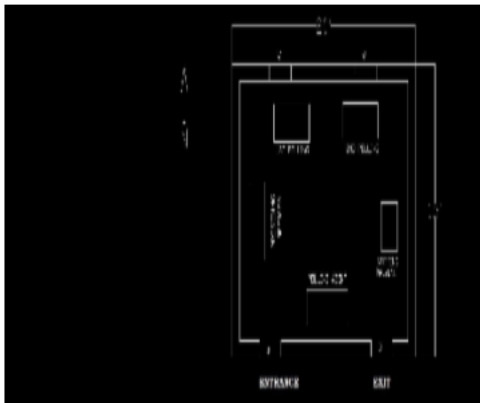

নির্বাচক নিবন্ধন আধিকারিকের স্বাক্ষর

Nazri Naksha

Google Map View

Polling Station Building Front View

Polling Station Front View

Cad View

Key MAP View

1 নাম : সঞ্চিতা দে (চৌধুরী) স্বামীর নাম: সায়ন্তন চৌধুরী বাড়ির নং : n0211 বয়স : 34 লিঙ্গ : মহিলা	UUD1247469 ফটো উপলব্ধ	2 নাম : রুমা দত্ত (সেন) স্বামীর নাম: শান্তনু সেন বাড়ির নং : n0210 বয়স : 31 লিঙ্গ : মহিলা	UUD1614825 ফটো উপলব্ধ	3 নাম : দেবিকা সাহা অধিকারী স্বামীর নাম: তন্ময় অধিকারী বাড়ির নং : n0215 বয়স : 31 লিঙ্গ : মহিলা	UUD1526243 ফটো উপলব্ধ
4 নাম : কৃষ্ণ চন্দ্র প্রধান পিতার নাম: কার্তিক চন্দ্র প্রধান বাড়ির নং : এন0219 বয়স : 44 লিঙ্গ : পুরুষ	FGN1935865 ফটো উপলব্ধ	5 নাম : তন্ময় অধিকারী পিতার নাম: চিন্ময় অধিকারী বাড়ির নং : n0004 বয়স : 39 লিঙ্গ : পুরুষ	JQY2432508 ফটো উপলব্ধ	6 নাম : অনিমা অধিকারী স্বামীর নাম: চিন্ময় অধিকারী বাড়ির নং : n0004 বয়স : 58 লিঙ্গ : মহিলা	WB/39/268/324805 ফটো উপলব্ধ
7 নাম : চিন্ময় অধিকারী পিতার নাম: নারায়ন অধিকারী বাড়ির নং : n0004 বয়স : 63 লিঙ্গ : পুরুষ	WB/39/268/324007 ফটো উপলব্ধ	8 নাম : মৌমিতা কুন্ডু স্বামীর নাম: কুমার জ্যোতি কুন্ডু বাড়ির নং : n0121 বয়স : 46 লিঙ্গ : মহিলা	JQY2514784 ফটো উপলব্ধ	9 নাম : হিরণ্ময়ী কুন্ডু স্বামীর নাম: দেবজ্যোতি কুন্ডু বাড়ির নং : n0121 বয়স : 48 লিঙ্গ : মহিলা	JQY2262186 ফটো উপলব্ধ
10 নাম : বাপী দাস পিতার নাম: বৃন্দদেব দাস বাড়ির নং : n0121 বয়স : 42 লিঙ্গ : পুরুষ	JQY2262178 ফটো উপলব্ধ	11 নাম : শান্তি দাস স্বামীর নাম: বৃন্দদেব দাস বাড়ির নং : n0121 বয়স : 56 লিঙ্গ : মহিলা	WB/39/268/324667 ফটো উপলব্ধ	12 নাম : কুমারজ্যোতি কুণ্ডু পিতার নাম: তাপস কুণ্ডু বাড়ির নং : n0121 বয়স : 50 লিঙ্গ : পুরুষ	WB/39/268/324097 ফটো উপলব্ধ
13 নাম : দেবজ্যোতি কুণ্ডু পিতার নাম: তাপস কুণ্ডু বাড়ির নং : n0121 বয়স : 55 লিঙ্গ : পুরুষ	UUD2340941 ফটো উপলব্ধ	14 নাম : দিপালী কুণ্ডু স্বামীর নাম: তাপস কুণ্ডু বাড়ির নং : n0121 বয়স : 71 লিঙ্গ : মহিলা	WB/39/268/324645 ফটো উপলব্ধ	15 নাম : তুলসী দাস স্বামীর নাম: বাপী দাস বাড়ির নং : n0121 বয়স : 35 লিঙ্গ : মহিলা	UUD1340793 ফটো উপলব্ধ
Q 16 নাম : লক্ষী রানী কুন্ডু স্বামীর নাম: দেবপ্রসাদ কুন্ডু বাড়ির নং : বয়স : 68 লিঙ্গ : মহিলা	UUD0487850 ফটো উপলব্ধ	17 নাম : তনুশ্রী কর স্বামীর নাম: নিত্যানন্দ নাগ বাড়ির নং : n0201 বয়স : 59 লিঙ্গ : মহিলা	UUD1254101 ফটো উপলব্ধ	18 নাম : রাজেশ কর্মকার পিতার নাম: বিকাশ কর্মকার বাড়ির নং : এন0209 বয়স : 21 লিঙ্গ : পুরুষ	UUD2442598 ফটো উপলব্ধ
19 নাম : পল্লবী কর্মকার স্বামীর নাম: মনোজিত কর্মকার বাড়ির নং : এন0002 বয়স : 30 লিঙ্গ : মহিলা	YCF1697499 ফটো উপলব্ধ	20 নাম : মৌমিতা কর্মকার স্বামীর নাম: কৌশিক কর্মকার বাড়ির নং : এন0195 বয়স : 30 লিঙ্গ : মহিলা	UUD2396851 ফটো উপলব্ধ	21 নাম : বিকাশ কর্মকার পিতার নাম: রাধেশ্যাম কর্মকার বাড়ির নং : n0209 বয়স : 46 লিঙ্গ : পুরুষ	UUD1779578 ফটো উপলব্ধ
22 নাম : অরুন্ধতী কর্মকার স্বামীর নাম: বিকাশ কর্মকার বাড়ির নং : n0208 বয়স : 40 লিঙ্গ : মহিলা	UUD1779560 ফটো উপলব্ধ	23 নাম : রুপা কর্মকার স্বামীর নাম: নারায়ন চন্দ্র কর্মকার বাড়ির নং : n0197 বয়স : 63 লিঙ্গ : মহিলা	JQY0635540 ফটো উপলব্ধ	24 নাম : বাপ্পাদিতা কর্মকার পিতার নাম: নারায়ন চন্দ্র কর্মকার বাড়ির নং : n0196 বয়স : 47 লিঙ্গ : পুরুষ	JQY2622934 ফটো উপলব্ধ
25 নাম : কৌশিক কর্মকার পিতার নাম: নারায়ন চন্দ্র কর্মকার বাড়ির নং : n0195 বয়স : 43 লিঙ্গ : পুরুষ	JQY1443241 ফটো উপলব্ধ	26 নাম : বৈশাখী কর্মকার স্বামীর নাম: বাপ্পাদিতা কর্মকার বাড়ির নং : n0194 বয়স : 36 লিঙ্গ : মহিলা	UUD1251123 ফটো উপলব্ধ	27 নাম : মনোজিত কর্মকার পিতার নাম: মধুসূদন কর্মকার বাড়ির নং : n0002 বয়স : 38 লিঙ্গ : পুরুষ	JQY2647717 ফটো উপলব্ধ
28 নাম : মুকুলরানী কর্মকার স্বামীর নাম: মধুসূদন কর্মকার বাড়ির নং : 5 বয়স : 61 লিঙ্গ : মহিলা	JQY0610527 ফটো উপলব্ধ	29 নাম : মধুসূদন কর্মকার পিতার নাম: বিশ্বনাথ কর্মকার বাড়ির নং : n0002 বয়স : 72 লিঙ্গ : পুরুষ	WB/39/268/324468 ফটো উপলব্ধ	30 নাম : সাগরিকা সর কুশমেটে স্বামীর নাম: আসন কুশমেটে বাড়ির নং : n0187 বয়স : 46 লিঙ্গ : মহিলা	UUD1254374 ফটো উপলব্ধ