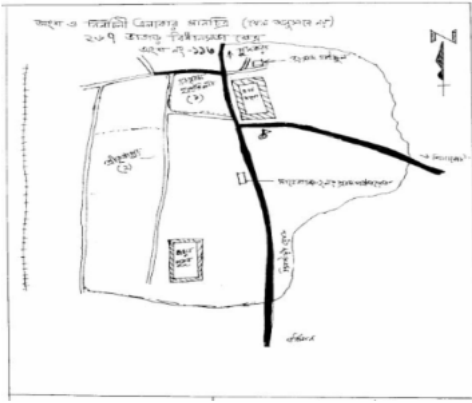

Nazri Naksha