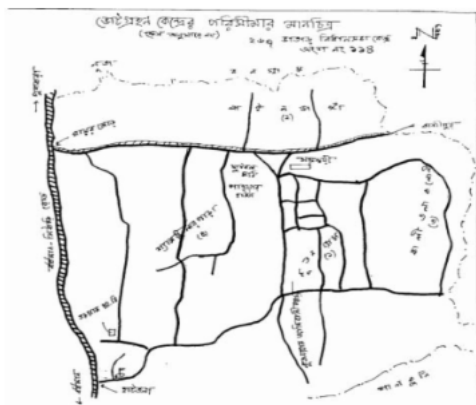

Nazri Naksha