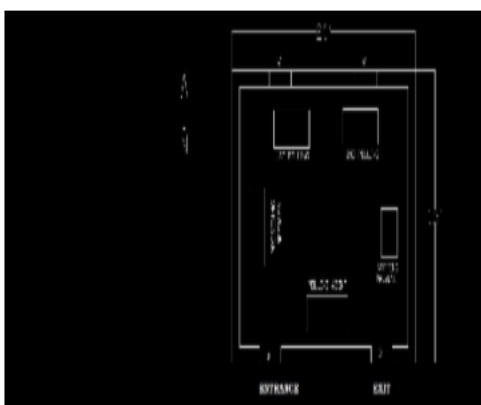

নির্বাচক নিবন্ধন আধিকারিকের স্বাক্ষর

Nazri Naksha

Google Map View

Polling Station Building Front View

Polling Station Front View

Cad View

Key MAP View

1 নাম : রিয়া ভট্টাচার্য স্বামীর নাম : দুর্বাদল ভট্টাচার্য বাড়ির নং : n0281 বয়স : 32 লিঙ্গ : মহিলা	UUD1426113 ফটো উপলব্ধ	2 নাম : বিশ্বজিৎ দাস পিতার নাম : লক্ষ্মণ চন্দ্র দাস বাড়ির নং : N0240 বয়স : 24 লিঙ্গ : পুরুষ	UUD2192441 ফটো উপলব্ধ	3 নাম : আকসুমা বিবি স্বামীর নাম : সেখ মহিবুদ্দিন বাড়ির নং : এন0268 বয়স : 43 লিঙ্গ : মহিলা	JQY2308237 ফটো উপলব্ধ
4 নাম : প্রিয়াঙ্কা মন্ডল রায় স্বামীর নাম : প্রবীর রায় বাড়ির নং : এন0308 বয়স : 34 লিঙ্গ : মহিলা	UUD1527084 ফটো উপলব্ধ	5 নাম : মল্লী কামরুজ্জামান পিতার নাম : মল্লী মল্লী বাড়ির নং : এন0312 বয়স : 36 লিঙ্গ : পুরুষ	JQY2608651 ফটো উপলব্ধ	6 নাম : স্বাতি কুমারী স্বামীর নাম : প্রবেশ কুমার খান্ডেলওয়াল বাড়ির নং : n0124 বয়স : 36 লিঙ্গ : মহিলা	TTN1456110 ফটো উপলব্ধ
7 নাম : ইয়াসমিন সুলতানা স্বামীর নাম : মুন্সি কামরুল জামান বাড়ির নং : এন0311 বয়স : 39 লিঙ্গ : মহিলা	JQY2608685 ফটো উপলব্ধ	8 নাম : জেসমিন সুলতানা স্বামীর নাম : সেখ সফিয়ার রহমান বাড়ির নং : এন0169 বয়স : 32 লিঙ্গ : মহিলা	UWX1356682 ফটো উপলব্ধ	9 নাম : প্রসেনজিৎ রায় পিতার নাম : সুভাষ চন্দ্র রায় বাড়ির নং : n0311 বয়স : 36 লিঙ্গ : পুরুষ	UUD1829209 ফটো উপলব্ধ
10 নাম : প্রবীর রায় পিতার নাম : সোনাতন রায় বাড়ির নং : n0308 বয়স : 37 লিঙ্গ : পুরুষ	UUD0567842 ফটো উপলব্ধ	11 নাম : মালবিকা অধিকারী স্বামীর নাম : জ্যোতির্ময় অধিকারী বাড়ির নং : n0369 বয়স : 43 লিঙ্গ : মহিলা	JQY2200830 ফটো উপলব্ধ	12 নাম : স্বপ্না অধিকারী স্বামীর নাম : আশীষ কুমার অধিকারী বাড়ির নং : n0320 বয়স : 61 লিঙ্গ : মহিলা	UUD1736347 ফটো উপলব্ধ
13 নাম : মৌমিতা চট্টোপাধ্যায় স্বামীর নাম : দিব্যেন্দু চট্টোপাধ্যায় বাড়ির নং : n0313 বয়স : 39 লিঙ্গ : মহিলা	JQY2638757 ফটো উপলব্ধ	14 নাম : যেনকা আচার্য স্বামীর নাম : মঙ্গল কুমার আচার্য বাড়ির নং : n0313 বয়স : 60 লিঙ্গ : মহিলা	UUD1736362 ফটো উপলব্ধ	15 নাম : মৈনাক আচার্য পিতার নাম : মঙ্গল কুমার আচার্য বাড়ির নং : n0313 বয়স : 30 লিঙ্গ : পুরুষ	UUD1736354 ফটো উপলব্ধ
16 নাম : জ্যোতির্ময় অধিকারী পিতার নাম : চন্ডিচরন অধিকারী বাড়ির নং : n0368 বয়স : 58 লিঙ্গ : পুরুষ	WB/39/268/195209 ফটো উপলব্ধ	17 নাম : শুকুর আলি মায়ের নাম : মনোয়ারা বিবি বাড়ির নং : N0192 বয়স : 25 লিঙ্গ : পুরুষ	UUD2205078 ফটো উপলব্ধ	18 নাম : অরবিন্দ কুণ্ডু পিতার নাম : অনিল কুণ্ডু বাড়ির নং : এন0267 বয়স : 61 লিঙ্গ : পুরুষ	WB/39/268/312254 ফটো উপলব্ধ
19 নাম : সুন্দরী কুণ্ডু স্বামীর নাম : অরবিন্দ কুণ্ডু বাড়ির নং : এন0267 বয়স : 58 লিঙ্গ : মহিলা	WB/39/268/312458 ফটো উপলব্ধ	20 নাম : সায়ন্তী কুণ্ডু পিতার নাম : অরবিন্দ কুণ্ডু বাড়ির নং : এন0267 বয়স : 27 লিঙ্গ : মহিলা	UUD1957596 ফটো উপলব্ধ	21 নাম : সেখ মহিবুদ্দিন পিতার নাম : সেখ আব্দুল রসিদ বাড়ির নং : এন0267 বয়স : 52 লিঙ্গ : পুরুষ	UUD2221364 ফটো উপলব্ধ
22 নাম : মমতা কুণ্ডু স্বামীর নাম : বাসুদেব কুণ্ডু বাড়ির নং : n0098 বয়স : 67 লিঙ্গ : মহিলা	UUD1254366 ফটো উপলব্ধ	23 নাম : বাসুদেব কুণ্ডু পিতার নাম : কালাচাঁদ কুণ্ডু বাড়ির নং : n0095 বয়স : 70 লিঙ্গ : পুরুষ	UUD1254333 ফটো উপলব্ধ	24 নাম : রুপনাথ কর পিতার নাম : হিমাংশু শেখর কর বাড়ির নং : n0084 বয়স : 36 লিঙ্গ : পুরুষ	UUD0487637 ফটো উপলব্ধ
25 নাম : দেবনাথ কর পিতার নাম : হিমাংশু কর বাড়ির নং : n0005 বয়স : 41 লিঙ্গ : পুরুষ	UUD0487967 ফটো উপলব্ধ	26 নাম : গৌর কর্মকার পিতার নাম : পদ্মরাম কর্মকার বাড়ির নং : n0032 বয়স : 58 লিঙ্গ : পুরুষ	WB/39/268/315662 ফটো উপলব্ধ	27 নাম : সুসীতা কর্মকার স্বামীর নাম : বিপ্রদাস কর্মকার বাড়ির নং : n0002 বয়স : 56 লিঙ্গ : মহিলা	WB/39/268/324537 ফটো উপলব্ধ
28 নাম : রাহুল কর্মকার পিতার নাম : বিপ্রদাস কর্মকার বাড়ির নং : n0001 বয়স : 29 লিঙ্গ : পুরুষ	UUD1703107 ফটো উপলব্ধ	29 নাম : বিপ্রদাস কর্মকার পিতার নাম : বিশ্বনাথ কর্মকার বাড়ির নং : n0001 বয়স : 69 লিঙ্গ : পুরুষ	WB/39/268/324476 ফটো উপলব্ধ	30 নাম : তারামনি কর্মকার স্বামীর নাম : গৌড় কর্মকার বাড়ির নং : n0331 বয়স : 47 লিঙ্গ : মহিলা	JQY2509842 ফটো উপলব্ধ