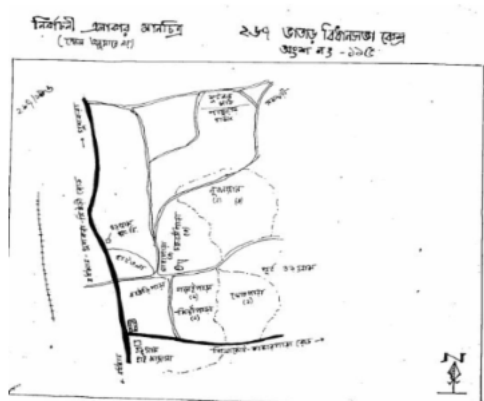

Nazri Naksha