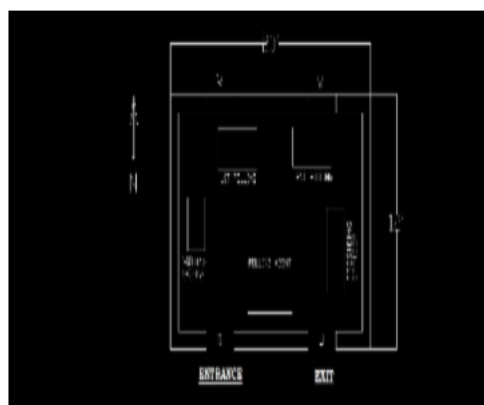

নির্বাচক নিবন্ধন আধিকারিকের স্বাক্ষর

Nazri Naksha

Google Map View

Polling Station Building Front View

Polling Station Front View

Cad View

Key MAP View

1 নাম : মীরা আইচ স্বামীর নাম: তারকনাথ আইচ বাড়ির নং : n0011 বয়স : 39 লিঙ্গ : মহিলা	UUD1703321 ফটো উপলব্ধ	2 নাম : তারকনাথ আইচ পিতার নাম: শিবনাথ আইচ বাড়ির নং : n0011 বয়স : 53 লিঙ্গ : পুরুষ	WB/39/268/330009 ফটো উপলব্ধ	3 নাম : মাধবী আইচ পিতার নাম: শিবনাথ আইচ বাড়ির নং : n0011 বয়স : 54 লিঙ্গ : মহিলা	WB/39/268/330405 ফটো উপলব্ধ
4 নাম : বৃলা রানী কুন্ডু স্বামীর নাম: অনাথ বন্ধু কুন্ডু বাড়ির নং : n0022 বয়স : 48 লিঙ্গ : মহিলা	JQY2266765 ফটো উপলব্ধ	5 নাম : অনাথ কুন্ডু পিতার নাম: বটকৃষ্ণ কুন্ডু বাড়ির নং : n0022 বয়স : 55 লিঙ্গ : পুরুষ	UUD1180199 ফটো উপলব্ধ	6 নাম : অভিজিত কুমার কুন্ডু পিতার নাম: বলাই কুন্ডু বাড়ির নং : n0022 বয়স : 36 লিঙ্গ : পুরুষ	UUD1180215 ফটো উপলব্ধ
7 নাম : প্রসেনজিত কুন্ডু পিতার নাম: বলাই কুন্ডু বাড়ির নং : n0022 বয়স : 37 লিঙ্গ : পুরুষ	UUD1180207 ফটো উপলব্ধ	8 নাম : শ্যামলী কুন্ডু স্বামীর নাম: বলাই কুন্ডু বাড়ির নং : n0022 বয়স : 56 লিঙ্গ : মহিলা	WB/39/268/330248 ফটো উপলব্ধ	9 নাম : বলাই কুন্ডু পিতার নাম: বটকৃষ্ণ কুন্ডু বাড়ির নং : n0022 বয়স : 63 লিঙ্গ : পুরুষ	JQY2517134 ফটো উপলব্ধ
10 নাম : আলপনা কুন্ডু স্বামীর নাম: দীনবন্ধু কুন্ডু বাড়ির নং : n0021 বয়স : 47 লিঙ্গ : মহিলা	UUD1526433 ফটো উপলব্ধ	11 নাম : দীনবন্ধু কুন্ডু পিতার নাম: জীবন কুন্ডু কুন্ডু বাড়ির নং : n0021 বয়স : 51 লিঙ্গ : পুরুষ	UUD1526425 ফটো উপলব্ধ	12 নাম : দীপঙ্কর কুণ্ডু পিতার নাম: অনাথ কুণ্ডু বাড়ির নং : এন0022 বয়স : 26 লিঙ্গ : পুরুষ	UUD2083020 ফটো উপলব্ধ
13 নাম : ইন্দ্রজিৎ কুণ্ডু পিতার নাম: দীনবন্ধু কুণ্ডু বাড়ির নং : N0021 বয়স : 26 লিঙ্গ : পুরুষ	UUD2210730 ফটো উপলব্ধ	14 নাম : চিরঞ্জিৎ কুন্ডু পিতার নাম: দীনবন্ধু কুন্ডু বাড়ির নং : n0021 বয়স : 28 লিঙ্গ : পুরুষ	UUD1958362 ফটো উপলব্ধ	15 নাম : অনুশ্রী কুণ্ডু স্বামীর নাম: ইন্দ্রজিৎ কুণ্ডু বাড়ির নং : এন0021 বয়স : 23 লিঙ্গ : মহিলা	UUD2398303 ফটো উপলব্ধ
16 নাম : সুমন ঘোষ পিতার নাম: বিকাশ চন্দ্র ঘোষ বাড়ির নং : N0031 বয়স : 26 লিঙ্গ : পুরুষ	UUD2043537 ফটো উপলব্ধ	17 নাম : বাপ্পাদিতা ঘোষ পিতার নাম: কৃপাসিন্দু ঘোষ বাড়ির নং : n0032 বয়স : 35 লিঙ্গ : পুরুষ	UUD1526391 ফটো উপলব্ধ	18 নাম : হৈমারানী ঘোষ স্বামীর নাম: কৃপাসিন্দু ঘোষ বাড়ির নং : n0032 বয়স : 53 লিঙ্গ : মহিলা	WB/39/268/330163 ফটো উপলব্ধ
19 নাম : কৃপাসিন্দু ঘোষ পিতার নাম: বলাই ঘোষ বাড়ির নং : n0032 বয়স : 56 লিঙ্গ : পুরুষ	WB/39/268/330064 ফটো উপলব্ধ	20 নাম : চৈতালী ঘোষ স্বামীর নাম: সমীরন ঘোষ বাড়ির নং : n0032 বয়স : 34 লিঙ্গ : মহিলা	UUD1526490 ফটো উপলব্ধ	21 নাম : সমীরন ঘোষ পিতার নাম: দীনবন্ধু ঘোষ বাড়ির নং : n0032 বয়স : 39 লিঙ্গ : পুরুষ	UUD0494963 ফটো উপলব্ধ
22 নাম : প্রিয়া ঘোষ স্বামীর নাম: সৌমেন ঘোষ বাড়ির নং : n0032 বয়স : 30 লিঙ্গ : মহিলা	UUD1624709 ফটো উপলব্ধ	23 নাম : সৌমেন ঘোষ পিতার নাম: দীনবন্ধু ঘোষ বাড়ির নং : n0032 বয়স : 43 লিঙ্গ : পুরুষ	UUD0494955 ফটো উপলব্ধ	24 নাম : অলোকা ঘোষ স্বামীর নাম: কৃপাসিন্দু ঘোষ বাড়ির নং : n0032 বয়স : 58 লিঙ্গ : মহিলা	WB/39/268/330403 ফটো উপলব্ধ
25 নাম : দীনবন্ধু ঘোষ পিতার নাম: বলাই ঘোষ বাড়ির নং : n0032 বয়স : 70 লিঙ্গ : পুরুষ	UUD2335966 ফটো উপলব্ধ	26 নাম : মঞ্জুরানী ঘোষ স্বামীর নাম: মধুসূদন ঘোষ বাড়ির নং : n0032 বয়স : 59 লিঙ্গ : মহিলা	WB/39/268/330401 ফটো উপলব্ধ	27 নাম : মধুসূদন ঘোষ পিতার নাম: বলাই ঘোষ বাড়ির নং : n0032 বয়স : 68 লিঙ্গ : পুরুষ	WB/39/268/330289 ফটো উপলব্ধ
28 নাম : স্বরূপ কুমার ঘোষ পিতার নাম: ভগ্যধর ঘোষ বাড়ির নং : n0031 বয়স : 32 লিঙ্গ : পুরুষ	UUD1526516 ফটো উপলব্ধ	29 নাম : পম্পা রানী ঘোষ স্বামীর নাম: বিকাশ চন্দ্র ঘোষ বাড়ির নং : n0031 বয়স : 48 লিঙ্গ : মহিলা	JQY2517142 ফটো উপলব্ধ	30 নাম : বিকাশ চন্দ্র ঘোষ পিতার নাম: শান্তিরাম ঘোষ বাড়ির নং : n0031 বয়স : 51 লিঙ্গ : পুরুষ	WB/39/268/330120 ফটো উপলব্ধ