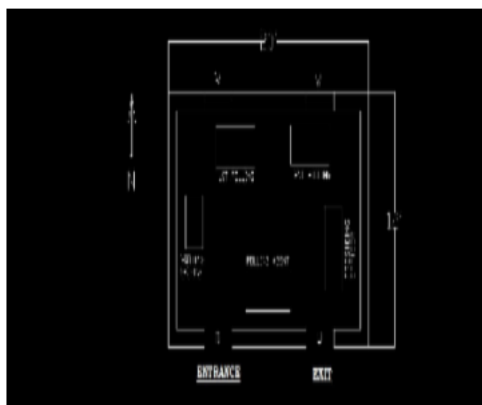

নির্বাচক নিবন্ধন আধিকারিকের স্বাক্ষর

Nazri Naksha

Google Map View

Polling Station Building Front View

Polling Station Front View

Cad View

Key MAP View

1 নাম : মাধবী দলুই স্বামীর নাম: প্রকাশ দলুই বাড়ির নং : n0007 বয়স : 48 লিঙ্গ : মহিলা	JQY1442177 ফটো উপলব্ধ	2 নাম : বাপ্পা দলুই পিতার নাম: প্রকাশ দলুই বাড়ির নং : n0007 বয়স : 30 লিঙ্গ : পুরুষ	UUD1625151 ফটো উপলব্ধ	3 নাম : রাজ কুমার পাল পিতার নাম: বৃন্দাবন পাল বাড়ির নং : n0091 বয়স : 34 লিঙ্গ : পুরুষ	UUD1254838 ফটো উপলব্ধ
4 নাম : তাপস পাল পিতার নাম: বৃন্দাবন পাল বাড়ির নং : n0091 বয়স : 36 লিঙ্গ : পুরুষ	JQY2647915 ফটো উপলব্ধ	5 নাম : লক্ষ্মী রানি পাল স্বামীর নাম: এককড়ি পাল বাড়ির নং : n0091 বয়স : 89 লিঙ্গ : মহিলা	UUD2412559 ফটো উপলব্ধ	6 নাম : অলোকা পাল স্বামীর নাম: বৃন্দাবন পাল বাড়ির নং : n0091 বয়স : 51 লিঙ্গ : মহিলা	JQY0619015 ফটো উপলব্ধ
7 নাম : প্রকাশ চন্দ্র দলুই পিতার নাম: গোপাল দলুই বাড়ির নং : n0007 বয়স : 56 লিঙ্গ : পুরুষ	UUD2146207 ফটো উপলব্ধ	8 নাম : বৃন্দাবন পাল পিতার নাম: বৃন্দাবন পাল এককড়ি পাল বাড়ির নং : n0091 বয়স : 64 লিঙ্গ : পুরুষ	UUD2339141 ফটো উপলব্ধ	9 নাম : ধনেশ্বর অধিকারী পিতার নাম: নিরঞ্জন অধিকারী বাড়ির নং : n0299 বয়স : 71 লিঙ্গ : পুরুষ	WB/24/263/216020 ফটো উপলব্ধ
10 নাম : সুপ্রিয়া কুণ্ডু স্বামীর নাম: তাপস কুণ্ডু বাড়ির নং : n0051 বয়স : 57 লিঙ্গ : মহিলা	JQY2265049 ফটো উপলব্ধ	11 নাম : পাপিয়া কুন্ডু স্বামীর নাম: তাপস কুন্ডু বাড়ির নং : n0051 বয়স : 45 লিঙ্গ : মহিলা	UUD0498816 ফটো উপলব্ধ	12 নাম : বিবেকানন্দ রায় পিতার নাম: নিমাই চন্দ্র রায় বাড়ির নং : n0051 বয়স : 44 লিঙ্গ : পুরুষ	JQY2647972 ফটো উপলব্ধ
13 নাম : রত্না রায় স্বামীর নাম: বিবেকানন্দ রায় বাড়ির নং : n0051 বয়স : 37 লিঙ্গ : মহিলা	JQY2647980 ফটো উপলব্ধ	14 নাম : বঙ্কিম চন্দ্র কুন্ডু পিতার নাম: শক্তিপদ কুন্ডু বাড়ির নং : n0124 বয়স : 73 লিঙ্গ : পুরুষ	UUD0498840 ফটো উপলব্ধ	15 নাম : তাপস কুমার কুণ্ডু পিতার নাম: বঙ্কিম কুণ্ডু বাড়ির নং : n0124 বয়স : 52 লিঙ্গ : পুরুষ	UUD1254853 ফটো উপলব্ধ
16 নাম : আরতী রানী কুন্ডু স্বামীর নাম: মদনমোহন কুন্ডু বাড়ির নং : n0122 বয়স : 66 লিঙ্গ : মহিলা	JQY2647931 ফটো উপলব্ধ	17 নাম : সবিতা কুন্ডু স্বামীর নাম: বঙ্কিম চন্দ্র কুন্ডু বাড়ির নং : n0125 বয়স : 68 লিঙ্গ : মহিলা	UUD0498832 ফটো উপলব্ধ	18 নাম : প্রিয়ব্রত কোঁয়ার পিতার নাম: প্রদীপ কুমার কোঁয়ার বাড়ির নং : এন0148 বয়স : 25 লিঙ্গ : পুরুষ	UUD2083145 ফটো উপলব্ধ
19 নাম : ঋত্বিক গোস্বামী পিতার নাম: উদয় চাঁদ গোস্বামী বাড়ির নং : N0013 বয়স : 24 লিঙ্গ : পুরুষ	UUD2222230 ফটো উপলব্ধ	20 নাম : কিশোরী গোস্বামী পিতার নাম: বৈদ্যনাথ গোস্বামী বাড়ির নং : n0002 বয়স : 60 লিঙ্গ : পুরুষ	WB/39/268/327028 ফটো উপলব্ধ	21 নাম : মিঠরানী গোস্বামী স্বামীর নাম: কিশোরী গোস্বামী বাড়ির নং : n0002 বয়স : 52 লিঙ্গ : মহিলা	WB/39/268/327073 ফটো উপলব্ধ
22 নাম : সৌভিক গোস্বামী পিতার নাম: কিশোরী গোস্বামী বাড়ির নং : n0002 বয়স : 33 লিঙ্গ : পুরুষ	UUD1426378 ফটো উপলব্ধ	23 নাম : দীনবন্ধু গোস্বামী পিতার নাম: আশীষ গোস্বামী বাড়ির নং : n0012 বয়স : 57 লিঙ্গ : পুরুষ	WB/39/268/327048 ফটো উপলব্ধ	24 নাম : চাঁপারানী গোস্বামী স্বামীর নাম: মুরারীমোহন গোস্বামী বাড়ির নং : n0013 বয়স : 77 লিঙ্গ : মহিলা	WB/39/268/327071 ফটো উপলব্ধ
25 নাম : উদয়চাঁদ গোস্বামী পিতার নাম: মুরারীমোহন গোস্বামী বাড়ির নং : n0013 বয়স : 52 লিঙ্গ : পুরুষ	WB/39/268/327019 ফটো উপলব্ধ	26 নাম : সীমা গোস্বামী স্বামীর নাম: উদয়চাঁদ গোস্বামী বাড়ির নং : n0013 বয়স : 48 লিঙ্গ : মহিলা	JQY1443076 ফটো উপলব্ধ	27 নাম : শঙ্করী গোস্বামী স্বামীর নাম: শ্যামসুন্দর গোস্বামী বাড়ির নং : n0014 বয়স : 57 লিঙ্গ : মহিলা	WB/39/268/327093 ফটো উপলব্ধ
28 নাম : খোকন গোস্বামী পিতার নাম: শ্যামসুন্দর গোস্বামী বাড়ির নং : n0014 বয়স : 38 লিঙ্গ : পুরুষ	UUD1180348 ফটো উপলব্ধ	29 নাম : মাল্পি পাল স্বামীর নাম: গোপাল পাল বাড়ির নং : এন0014 বয়স : 27 লিঙ্গ : মহিলা	UUD1982073 ফটো উপলব্ধ	30 নাম : রঞ্জিত ঘরুই পিতার নাম: সুফল ঘরুই বাড়ির নং : n0128 বয়স : 38 লিঙ্গ : পুরুষ	UUD1204130 ফটো উপলব্ধ