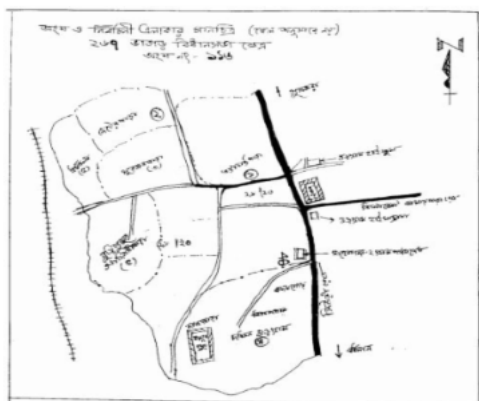

Nazri Naksha