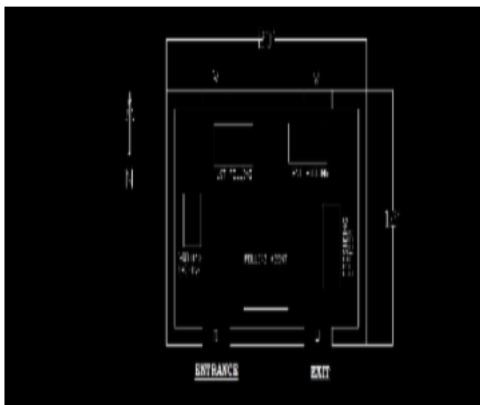

নির্বাচক নিবন্ধন আধিকারিকের স্বাক্ষর

Nazri Naksha

Google Map View

Polling Station Building Front View

Polling Station Front View

Cad View

Key MAP View

1 নাম : হাসিনা খাতুন স্বামীর নাম : দাসপাহি সেন বাড়ির নং : n01733 বয়স : 26 লিঙ্গ : মহিলা	UUD2044063 ফটো উপলব্ধ	2 নাম : বাসুদেব কর্মকার পিতার নাম : ক্ষিরোদ কর্মকার বাড়ির নং : n0226 বয়স : 49 লিঙ্গ : পুরুষ	WB/39/285/522415 ফটো উপলব্ধ	3 নাম : তপতী কর্মকার স্বামীর নাম : বাসুদেব কর্মকার বাড়ির নং : n0227 বয়স : 43 লিঙ্গ : মহিলা	TWA1258995 ফটো উপলব্ধ
4 নাম : দেবারথী কার্কা পিতার নাম : সঞ্জীব কুমার কার্কা বাড়ির নং : এন0193 বয়স : 23 লিঙ্গ : পুরুষ	UUD2271401 ফটো উপলব্ধ	5 নাম : সুদয় কোঁয়ার পিতার নাম : ধীরেন্দ্র কোঁয়ার বাড়ির নং : n0240 বয়স : 47 লিঙ্গ : পুরুষ	JQY2250926 ফটো উপলব্ধ	6 নাম : জবা কোঁয়ার স্বামীর নাম : উদয় কোঁয়ার বাড়ির নং : n0241 বয়স : 46 লিঙ্গ : মহিলা	JQY1481647 ফটো উপলব্ধ
7 নাম : সখা দাস স্বামীর নাম : বিধান দাস বাড়ির নং : n0049 বয়স : 35 লিঙ্গ : মহিলা	UUD1341999 ফটো উপলব্ধ	Q 8 নাম : বিধান চন্দ্র দাস পিতার নাম : লালু প্রসাদ দাস বাড়ির নং : বয়স : 40 লিঙ্গ : পুরুষ	JQY2431294 ফটো উপলব্ধ	9 নাম : জ্যোত্স্না দাস স্বামীর নাম : বরুণ দাস বাড়ির নং : n0049 বয়স : 52 লিঙ্গ : মহিলা	JQY1369461 ফটো উপলব্ধ
10 নাম : বরুণ দাস পিতার নাম : সুবীর দাস বাড়ির নং : n0049 বয়স : 56 লিঙ্গ : পুরুষ	JQY1369412 ফটো উপলব্ধ	11 নাম : অরুণ দাস পিতার নাম : সুবীর দাস বাড়ির নং : n0049 বয়স : 61 লিঙ্গ : পুরুষ	WB/39/268/312089 ফটো উপলব্ধ	12 নাম : চন্দনা কোঁয়ার স্বামীর নাম : পরেশনাথ কোঁয়ার বাড়ির নং : n0049 বয়স : 67 লিঙ্গ : মহিলা	WB/39/268/312651 ফটো উপলব্ধ
13 নাম : উদয় চাঁদ কোঁয়ার পিতার নাম : ধীরেন্দ্র নাথ কোঁয়ার বাড়ির নং : n0239 বয়স : 57 লিঙ্গ : পুরুষ	WB/39/268/312602 ফটো উপলব্ধ	14 নাম : ষোড়শীবালা দাস স্বামীর নাম : অরুণ দাস বাড়ির নং : n0049 বয়স : 56 লিঙ্গ : মহিলা	UUD2435055 ফটো উপলব্ধ	15 নাম : মনিষা কোঁয়ার পিতার নাম : রাজবিহারী কোঁয়ার বাড়ির নং : N0180 বয়স : 26 লিঙ্গ : মহিলা	UUD2044055 ফটো উপলব্ধ
16 নাম : সৌম্য কোঁয়ার পিতার নাম : উদয় চাঁদ কোঁয়ার বাড়ির নং : এন0239 বয়স : 25 লিঙ্গ : পুরুষ	UUD2084549 ফটো উপলব্ধ	17 নাম : কোয়েল কোঁয়ার পিতার নাম : উদয় কোঁয়ার বাড়ির নং : ভাতাড বয়স : 21 লিঙ্গ : মহিলা	UUD2476117 ফটো উপলব্ধ	18 নাম : ইতি গাঙ্গুলী স্বামীর নাম : সত্যগোপাল গাঙ্গুলী বাড়ির নং : n0442 বয়স : 55 লিঙ্গ : মহিলা	WB/40/280/519269 ফটো উপলব্ধ
19 নাম : দেবগোপাল গাঙ্গুলী পিতার নাম : সত্যগোপাল গাঙ্গুলী বাড়ির নং : n0441 বয়স : 32 লিঙ্গ : পুরুষ	TEK1435387 ফটো উপলব্ধ	20 নাম : সত্য গোপাল গাঙ্গুলী পিতার নাম : অখিল রঞ্জন গাঙ্গুলী বাড়ির নং : n0438 বয়স : 60 লিঙ্গ : পুরুষ	WB/40/280/519418 ফটো উপলব্ধ	21 নাম : মঞ্জুরানী ঘোষ স্বামীর নাম : অশোক ঘোষ বাড়ির নং : n0229 বয়স : 51 লিঙ্গ : মহিলা	WB/39/268/312278 ফটো উপলব্ধ
22 নাম : মঞ্জু ঘোষ স্বামীর নাম : সুনীতি রঞ্জন ঘোষ বাড়ির নং : n0217 বয়স : 58 লিঙ্গ : মহিলা	UUD1527464 ফটো উপলব্ধ	23 নাম : অশোক ঘোষ পিতার নাম : কালিপদ ঘোষ বাড়ির নং : n0228 বয়স : 57 লিঙ্গ : পুরুষ	UUD2427847 ফটো উপলব্ধ	24 নাম : রাজেশ্বরী চক্রবর্তী স্বামীর নাম : দেবশীষ চক্রবর্তী বাড়ির নং : এন0150 বয়স : 49 লিঙ্গ : মহিলা	UUD1625953 ফটো উপলব্ধ
25 নাম : উত্তরা চক্রবর্তী পিতার নাম : বিশ্বজিৎ চ্যাট্টাঙ্গী বাড়ির নং : n0090 বয়স : 32 লিঙ্গ : মহিলা	RSR1342088 ফটো উপলব্ধ	26 নাম : দেবশীষ চক্রবর্তী পিতার নাম : ফণীভূষণ চক্রবর্তী বাড়ির নং : n0415 বয়স : 60 লিঙ্গ : পুরুষ	UUD1625946 ফটো উপলব্ধ	27 নাম : স্বপ্না দত্ত স্বামীর নাম : হরিচরন দত্ত বাড়ির নং : n0223 বয়স : 56 লিঙ্গ : মহিলা	WB/41/285/147521 ফটো উপলব্ধ
28 নাম : রাজকুমার দত্ত পিতার নাম : হরিচরন দত্ত বাড়ির নং : n0222 বয়স : 39 লিঙ্গ : পুরুষ	UUD1527605 ফটো উপলব্ধ	29 নাম : হরিচরন দত্ত পিতার নাম : শৈলেন্দ্র নাথ দত্ত বাড়ির নং : n0221 বয়স : 67 লিঙ্গ : পুরুষ	UUD1527597 ফটো উপলব্ধ	30 নাম : জয়দেব দাঁ পিতার নাম : তাপস দাঁ বাড়ির নং : n0417 বয়স : 33 লিঙ্গ : পুরুষ	UUD1626019 ফটো উপলব্ধ