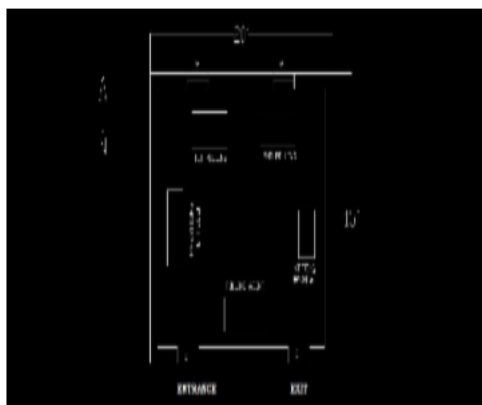

নির্বাচক নিবন্ধন আধিকারিকের স্বাক্ষর

Nazri Naksha

Google Map View

Polling Station Building Front View

Polling Station Front View

Cad View

Key MAP View

বিধানসভা নির্বাচনক্ষেত্রের নং, নাম : 267-ভাতার ভাগ নং, নাম : 1-কলপুকুরপাড়, লালপাড়া, ফায়ার ব্রিগেড, রেল লাইনের দুইহার এবং বিবেকানন্দপল্লী