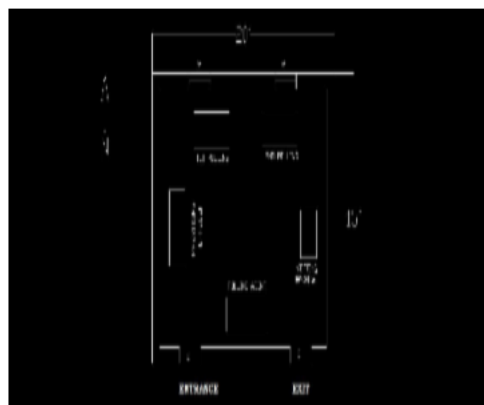

নির্বাচক নিবন্ধন আধিকারিকের স্বাক্ষর

Nazri Naksha

Google Map View

Polling Station Building Front View

Polling Station Front View

Cad View

Key MAP View

1 নাম : সাকিনা বিবি স্বামীর নাম : সোলেমান সেখ বাড়ির নং : n0030 বয়স : 27 লিঙ্গ : মহিলা	WB/39/268/309467	ফটো উপলব্ধ	2 নাম : আনহারা বিবি স্বামীর নাম : সেলিম সেখ বাড়ির নং : n0032 বয়স : 51 লিঙ্গ : মহিলা	WB/39/268/309468	ফটো উপলব্ধ	3 নাম : সেখ রবিউল স্বামীর নাম : সেলিম সেখ বাড়ির নং : n0032 বয়স : 27 লিঙ্গ : পুরুষ	UUD1781780	ফটো উপলব্ধ
4 নাম : সেখ সেলিম পিতার নাম : সোলেমান সেখ বাড়ির নং : n0032 বয়স : 59 লিঙ্গ : পুরুষ	WB/39/268/309308	ফটো উপলব্ধ	5 নাম : প্রতিমা রানী কোয়ার স্বামীর নাম : ধাত্রীপদ কোয়ার বাড়ির নং : n0190 বয়স : 49 লিঙ্গ : মহিলা	JQY2249571	ফটো উপলব্ধ	6 নাম : শুভা কোয়ার স্বামীর নাম : বিবেকানন্দ কোয়ার বাড়ির নং : n0106 বয়স : 55 লিঙ্গ : মহিলা	WB/39/268/309226	ফটো উপলব্ধ
7 নাম : দিবাকর কোয়ার পিতার নাম : তুলসীধর কোয়ার বাড়ির নং : n0099 বয়স : 59 লিঙ্গ : পুরুষ	UUD0511642	ফটো উপলব্ধ	8 নাম : বিবেকানন্দ কোয়ার পিতার নাম : বঙ্কিম মোহন কোয়ার বাড়ির নং : n0106 বয়স : 64 লিঙ্গ : পুরুষ	UUD2159390	ফটো উপলব্ধ	9 নাম : শুভ্রজ্যোতি কোয়ার পিতার নাম : বিবেকানন্দ কোয়ার বাড়ির নং : n0106 বয়স : 30 লিঙ্গ : পুরুষ	UUD1704063	ফটো উপলব্ধ
10 নাম : কৃশানু দত্ত পিতার নাম : জগন্নাথ দত্ত বাড়ির নং : n0012 বয়স : 31 লিঙ্গ : পুরুষ	UUD1528306	ফটো উপলব্ধ	11 নাম : অন্নপূর্ণা দত্ত স্বামীর নাম : জগন্নাথ দত্ত বাড়ির নং : n0012 বয়স : 51 লিঙ্গ : মহিলা	WB/39/268/309195	ফটো উপলব্ধ	12 নাম : জগন্নাথ দত্ত পিতার নাম : ভূষন দত্ত বাড়ির নং : n0012 বয়স : 56 লিঙ্গ : পুরুষ	WB/39/268/309129	ফটো উপলব্ধ
13 নাম : কৌশিক হাজারা পিতার নাম : শান্তিরাম হাজারা বাড়ির নং : n0012 বয়স : 38 লিঙ্গ : পুরুষ	JQY2606812	ফটো উপলব্ধ	14 নাম : নমিতা হাজারা স্বামীর নাম : শান্তিরাম হাজারা বাড়ির নং : n0012 বয়স : 61 লিঙ্গ : মহিলা	JQY1480144	ফটো উপলব্ধ	15 নাম : শান্তি রাম হাজারা পিতার নাম : পাঁচকড়ি হাজারা বাড়ির নং : এন0012 বয়স : 69 লিঙ্গ : পুরুষ	UUD2123966	ফটো উপলব্ধ
16 নাম : শ্যামলী কোয়ার স্বামীর নাম : দিবাকর কোয়ার বাড়ির নং : n0044 বয়স : 54 লিঙ্গ : মহিলা	WB/39/268/309271	ফটো উপলব্ধ	17 নাম : দেবলীনা দত্ত স্বামীর নাম : কৃশানু দত্ত বাড়ির নং : এন0012 বয়স : 26 লিঙ্গ : মহিলা	UUD2082485	ফটো উপলব্ধ	18 নাম : জয় কুমার খাঁ পিতার নাম : নীলমনি খাঁ বাড়ির নং : n0155 বয়স : 44 লিঙ্গ : পুরুষ	JQY1477405	ফটো উপলব্ধ
19 নাম : চন্দনা খাঁ স্বামীর নাম : জয় কুমার খাঁ বাড়ির নং : n0213 বয়স : 30 লিঙ্গ : মহিলা	UUD1704097	ফটো উপলব্ধ	20 নাম : নিবেদিতা গাঙ্গুলী স্বামীর নাম : পঙ্কজ গাঙ্গুলী বাড়ির নং : n0203 বয়স : 35 লিঙ্গ : মহিলা	UUD1286467	ফটো উপলব্ধ	21 নাম : কৃষ্ণ দুলাল গাঙ্গুলী পিতার নাম : বৈদ্যনাথ গাঙ্গুলী বাড়ির নং : n0048 বয়স : 80 লিঙ্গ : পুরুষ	WB/39/268/309037	ফটো উপলব্ধ
22 নাম : প্রতিমা রানী গাঙ্গুলী স্বামীর নাম : কৃষ্ণ দুলাল গাঙ্গুলী বাড়ির নং : n0048 বয়স : 73 লিঙ্গ : মহিলা	WB/39/268/309107	ফটো উপলব্ধ	23 নাম : অমল গাঙ্গুলী পিতার নাম : কৃষ্ণ দুলাল গাঙ্গুলী বাড়ির নং : n0048 বয়স : 53 লিঙ্গ : পুরুষ	WB/39/268/309406	ফটো উপলব্ধ	24 নাম : বুমা গাঙ্গুলী স্বামীর নাম : অমল গাঙ্গুলী বাড়ির নং : n0048 বয়স : 52 লিঙ্গ : মহিলা	WB/39/268/309108	ফটো উপলব্ধ
25 নাম : অভিষেক গাঙ্গুলী পিতার নাম : অমল গাঙ্গুলী বাড়ির নং : n0048 বয়স : 32 লিঙ্গ : পুরুষ	UUD1528348	ফটো উপলব্ধ	26 নাম : দুধকুমার ঘরুই পিতার নাম : হারাধন ঘরুই বাড়ির নং : n0048 বয়স : 42 লিঙ্গ : পুরুষ	JQY2249589	ফটো উপলব্ধ	27 নাম : আশালতা গাঙ্গুলী স্বামীর নাম : মানিক গাঙ্গুলী বাড়ির নং : n0107 বয়স : 79 লিঙ্গ : মহিলা	WB/39/268/309336	ফটো উপলব্ধ
28 নাম : সাবিত্রী গাঙ্গুলী স্বামীর নাম : নিয়তি গাঙ্গুলী বাড়ির নং : n0176 বয়স : 69 লিঙ্গ : মহিলা	UUD2161685	ফটো উপলব্ধ	29 নাম : রাকেশ গাঙ্গুলী পিতার নাম : লালু গাঙ্গুলী বাড়ির নং : N0165 বয়স : 24 লিঙ্গ : পুরুষ	UUD2210136	ফটো উপলব্ধ	30 নাম : বিলু গাঙ্গুলী পিতার নাম : মানিক গাঙ্গুলী বাড়ির নং : n0107 বয়স : 45 লিঙ্গ : পুরুষ	JQY1476688	ফটো উপলব্ধ