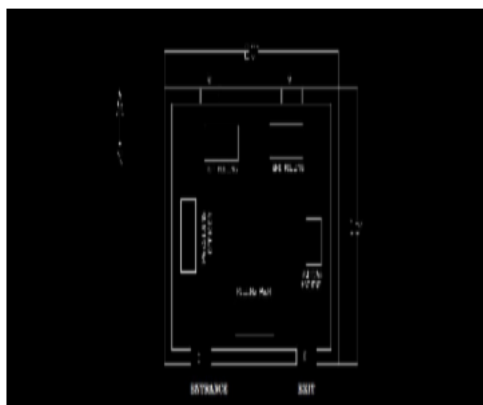

নির্বাচক নিবন্ধন আধিকারিকের স্বাক্ষর

Nazri Naksha

Google Map View

Polling Station Building Front View

Polling Station Front View

Cad View

Key MAP View

1 নাম : গাফফার হোসেন পিতার নাম : লিখা লুতফার রহমান বাড়ির নং : এন0155 বয়স : 33 লিঙ্গ : পুরুষ	UUD1305267 ফটো উপলব্ধ	2 নাম : নুরজাহান বিবি স্বামীর নাম : লিয়াকত সেখ বাড়ির নং : n0211 বয়স : 57 লিঙ্গ : মহিলা	WB/39/268/009237 ফটো উপলব্ধ	3 নাম : শরিফা বিবি স্বামীর নাম : সেখ ফিরোজ আলি বাড়ির নং : n0208 বয়স : 33 লিঙ্গ : মহিলা	UUD1565217 ফটো উপলব্ধ
4 নাম : সেখ আহম্মদ পিতার নাম : লিখা জামাত আলি বাড়ির নং : n0207 বয়স : 38 লিঙ্গ : পুরুষ	UUD0016618 ফটো উপলব্ধ	5 নাম : রুপসোনা বিবি স্বামীর নাম : সেখ আহম্মদ বাড়ির নং : n0206 বয়স : 32 লিঙ্গ : মহিলা	UUD1478494 ফটো উপলব্ধ	6 নাম : মমতাজ বিবি স্বামীর নাম : গোলাম কদুম সেখ বাড়ির নং : n0207 বয়স : 63 লিঙ্গ : মহিলা	UUD0051086 ফটো উপলব্ধ
7 নাম : নইমাবিবি সেখ স্বামীর নাম : আবজেদআলি সেখ বাড়ির নং : n0007 বয়স : 61 লিঙ্গ : মহিলা	JQY0023416 ফটো উপলব্ধ	8 নাম : নিজামুল হক সেখ পিতার নাম : গোলাম কদুম সেখ বাড়ির নং : n0007 বয়স : 46 লিঙ্গ : পুরুষ	UUD0051094 ফটো উপলব্ধ	9 নাম : হাসিনা বিবি স্বামীর নাম : সেখ নিজামুল হক বাড়ির নং : n0007 বয়স : 37 লিঙ্গ : মহিলা	UUD1481944 ফটো উপলব্ধ
10 নাম : নুরজাহান বিবি স্বামীর নাম : মহঃ সোরহক সেখ বাড়ির নং : n0033 বয়স : 61 লিঙ্গ : মহিলা	JQY0023432 ফটো উপলব্ধ	11 নাম : মহঃ সোরহক পিতার নাম : আবদুল অহিদ সেখ বাড়ির নং : n0033 বয়স : 66 লিঙ্গ : পুরুষ	JQY0023424 ফটো উপলব্ধ	12 নাম : লুতফুল্লাহ বিবি স্বামীর নাম : সেখ ফিরোজ বাড়ির নং : n0032 বয়স : 40 লিঙ্গ : মহিলা	JQY2589802 ফটো উপলব্ধ
13 নাম : সেখ ফিরোজ পিতার নাম : সেখ বাবর বাড়ির নং : n0032 বয়স : 44 লিঙ্গ : পুরুষ	JQY2454049 ফটো উপলব্ধ	14 নাম : মেহেরিনিসা বিবি সেখ স্বামীর নাম : নাসির সেখ বাড়ির নং : n0032 বয়স : 48 লিঙ্গ : মহিলা	JQY1807783 ফটো উপলব্ধ	15 নাম : সুফি রফিকুল আলম পিতার নাম : আফতাবউদ্দিন আহমেদ বাড়ির নং : n0032 বয়স : 51 লিঙ্গ : পুরুষ	JQY0023390 ফটো উপলব্ধ
16 নাম : নাসের আলি সেখ পিতার নাম : মহঃনুরুল হক সেখ বাড়ির নং : n0032 বয়স : 56 লিঙ্গ : পুরুষ	JQY0023382 ফটো উপলব্ধ	17 নাম : রুসিনা বিবি স্বামীর নাম : গাফফার সেখ বাড়ির নং : এন0233 বয়স : 33 লিঙ্গ : মহিলা	UUD1588110 ফটো উপলব্ধ	18 নাম : নাজেমা বিবি সেখ স্বামীর নাম : লুতাই সেখ বাড়ির নং : এন0155 বয়স : 54 লিঙ্গ : মহিলা	WB/39/268/009267 ফটো উপলব্ধ
19 নাম : সেখ লুৎফর রহমান পিতার নাম : জব্বার সেখ বাড়ির নং : এন0155 বয়স : 66 লিঙ্গ : পুরুষ	WB/39/268/009265 ফটো উপলব্ধ	20 নাম : লক্ষ্মীরানী পাল স্বামীর নাম : সুধীর পাল বাড়ির নং : n0155 বয়স : 56 লিঙ্গ : মহিলা	JQY0021493 ফটো উপলব্ধ	21 নাম : মাজেরাবিবি স্বামীর নাম : জামাত আলি সেখ বাড়ির নং : n0062 বয়স : 71 লিঙ্গ : মহিলা	WB/39/268/009132 ফটো উপলব্ধ
22 নাম : সেলিম সেখ পিতার নাম : আবু সেখ বাড়ির নং : n0062 বয়স : 66 লিঙ্গ : পুরুষ	JQY0023440 ফটো উপলব্ধ	23 নাম : সারিদা সেখ স্বামীর নাম : সেলিম সেখ বাড়ির নং : n0062 বয়স : 61 লিঙ্গ : মহিলা	JQY0023457 ফটো উপলব্ধ	24 নাম : নাসেরা বিবি সেখ স্বামীর নাম : লুতায়র রহমান বাড়ির নং : n0062 বয়স : 66 লিঙ্গ : মহিলা	JQY2112399 ফটো উপলব্ধ
25 নাম : মেহেরুন্নেসা বেগম স্বামীর নাম : সোরদুল আলম সেখ বাড়ির নং : n0067 বয়স : 37 লিঙ্গ : মহিলা	UUD1591254 ফটো উপলব্ধ	26 নাম : হাফিজুল মল্লিক পিতার নাম : সোরমান মল্লিক বাড়ির নং : n0069 বয়স : 42 লিঙ্গ : পুরুষ	JQY2112225 ফটো উপলব্ধ	27 নাম : নাফিজা মল্লিক স্বামীর নাম : হাফিজুল মল্লিক বাড়ির নং : n0069 বয়স : 39 লিঙ্গ : মহিলা	UUD1396084 ফটো উপলব্ধ
28 নাম : গোলেহার বিবি স্বামীর নাম : মহিদ সেখ বাড়ির নং : n0013 বয়স : 76 লিঙ্গ : মহিলা	JQY0002675 ফটো উপলব্ধ	29 নাম : জেসমিন চৌধুরী স্বামীর নাম : সুফি রবিউল আলম বাড়ির নং : n0043 বয়স : 43 লিঙ্গ : মহিলা	JQY2589612 ফটো উপলব্ধ	30 নাম : মীরহান মল্লিক পিতার নাম : সোরমান মল্লিক বাড়ির নং : n0066 বয়স : 63 লিঙ্গ : পুরুষ	JQY0003194 ফটো উপলব্ধ