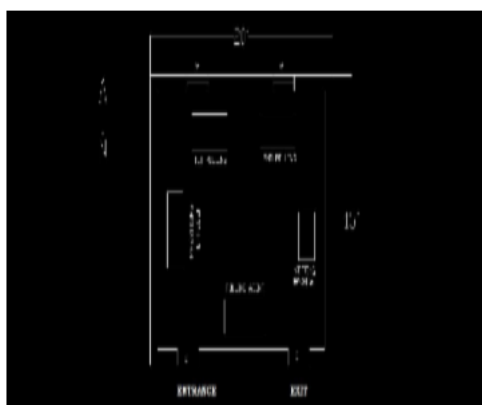

নির্বাচক নিবন্ধন আধিকারিকের স্বাক্ষর

Nazri Naksha

Google Map View

Polling Station Building Front View

Polling Station Front View

Cad View

Key MAP View

1 নাম : ওয়ারেশ আলি ওয়ারিশী পিতার নাম: সায়েদুল হক ওয়ারিশী বাড়ির নং : n0010 বয়স : 31 লিঙ্গ : পুরুষ	UUD1626993 ফটো উপলব্ধ	2 নাম : ফারসিয়াবিবি ওয়ারিশ স্বামীর নাম: সায়েদুলহক ওয়ারিশ বাড়ির নং : n0010 বয়স : 64 লিঙ্গ : মহিলা	WB/39/268/297575 ফটো উপলব্ধ	3 নাম : আব্দুল হাই মহবুব পিতার নাম: নুরমহম্মদ সেখ বাড়ির নং : n0136 বয়স : 43 লিঙ্গ : পুরুষ	JQY2506939 ফটো উপলব্ধ
4 নাম : সালেহারবিবি সেখ স্বামীর নাম: শোভান সেখ বাড়ির নং : n0040 বয়স : 59 লিঙ্গ : মহিলা	WB/39/268/297449 ফটো উপলব্ধ	5 নাম : সেখ হালিম পিতার নাম: শোভান সেখ বাড়ির নং : n0040 বয়স : 31 লিঙ্গ : পুরুষ	UUD1704162 ফটো উপলব্ধ	6 নাম : সেখ আজাদ আলি পিতার নাম: লস্কর গুজর বাড়ির নং : n0036 বয়স : 68 লিঙ্গ : পুরুষ	WB/39/268/297066 ফটো উপলব্ধ
7 নাম : নপিসা বেগম স্বামীর নাম: সেখ আজাদ আলি বাড়ির নং : n0036 বয়স : 58 লিঙ্গ : মহিলা	WB/39/268/297345 ফটো উপলব্ধ	8 নাম : সেখ সাজাদ আলি পিতার নাম: সেখ আজাদ আলি বাড়ির নং : n0036 বয়স : 35 লিঙ্গ : পুরুষ	UUD1181544 ফটো উপলব্ধ	9 নাম : সেখ নূরুল হক পিতার নাম: সেখ বজলুল হক বাড়ির নং : n0046 বয়স : 37 লিঙ্গ : পুরুষ	UUD1342575 ফটো উপলব্ধ
10 নাম : সেখ নূরুল ইসলাম পিতার নাম: ফজল রব্বি বাড়ির নং : n0160 বয়স : 68 লিঙ্গ : পুরুষ	UUD1427103 ফটো উপলব্ধ	11 নাম : সাবানা ইসলাম পিতার নাম: সেখ নূরুল ইসলাম বাড়ির নং : n0160 বয়স : 31 লিঙ্গ : মহিলা	UUD1626845 ফটো উপলব্ধ	12 নাম : সেখ সাবির পিতার নাম: সেখ সাবির বাড়ির নং : n0166 বয়স : 37 লিঙ্গ : পুরুষ	UUD1528645 ফটো উপলব্ধ
13 নাম : উৎপল কার্কা পিতার নাম: তপন কার্কা বাড়ির নং : n0168 বয়স : 48 লিঙ্গ : পুরুষ	WB/39/268/297166 ফটো উপলব্ধ	14 নাম : সেখ মিরাজ উদ্দিন পিতার নাম: সেখ কামাল বাড়ির নং : n0168 বয়স : 37 লিঙ্গ : পুরুষ	UUD1256007 ফটো উপলব্ধ	15 নাম : ফতেমাবেগম মল্লিক স্বামীর নাম: কাদের মল্লিক বাড়ির নং : n0033 বয়স : 58 লিঙ্গ : মহিলা	WB/39/268/297163 ফটো উপলব্ধ
16 নাম : তোফাজুল মল্লিক পিতার নাম: কাদের মল্লিক বাড়ির নং : n0033 বয়স : 36 লিঙ্গ : পুরুষ	UUD1181577 ফটো উপলব্ধ	17 নাম : সামশের মল্লিক পিতার নাম: কাদের মল্লিক বাড়ির নং : n0033 বয়স : 29 লিঙ্গ : পুরুষ	UUD1704212 ফটো উপলব্ধ	18 নাম : আবু আতিয়াব পিতার নাম: মহঃ আবু তালেব বাড়ির নং : n0149 বয়স : 74 লিঙ্গ : পুরুষ	JQY2645885 ফটো উপলব্ধ
19 নাম : রূপালী বেগম স্বামীর নাম: সেখ আনসার আলি বাড়ির নং : N0022 বয়স : 26 লিঙ্গ : মহিলা	UUD2221216 ফটো উপলব্ধ	20 নাম : সাহিদুল হক ওয়ারিশী পিতার নাম: সাজার ওয়ারিশ বাড়ির নং : n0010 বয়স : 67 লিঙ্গ : পুরুষ	UUD2146538 ফটো উপলব্ধ	21 নাম : সেখ নূর মোহম্মদ পিতার নাম: সেখ আব্দুল মজিদ বাড়ির নং : n0136 বয়স : 80 লিঙ্গ : পুরুষ	UUD2239572 ফটো উপলব্ধ
22 নাম : সেখ আবুল কালাম পিতার নাম: কিতাবউদ্দিন সেখ বাড়ির নং : n0027 বয়স : 68 লিঙ্গ : পুরুষ	UUD2267441 ফটো উপলব্ধ	23 নাম : নূরনুসসা খাতুন স্বামীর নাম: মীর্জা আব্দুল ওয়াকিল বাড়ির নং : এন0168 বয়স : 63 লিঙ্গ : মহিলা	JQY0564484 ফটো উপলব্ধ	24 নাম : নূরনুসসা খাতুন স্বামীর নাম: মীর্জা আব্দুল ওয়াকিল বাড়ির নং : এন0145 বয়স : 45 লিঙ্গ : মহিলা	DWH1877380 ফটো উপলব্ধ
25 নাম : মীর্জা আব্দুল ওয়াকিল পিতার নাম: মীর্জা মহম্মদ বাড়ির নং : এন0144 বয়স : 75 লিঙ্গ : পুরুষ	JQY2247401 ফটো উপলব্ধ	26 নাম : মীর্জা আব্দুল ওয়াকিল পিতার নাম: আব্দুল ওয়াকিল মীর্জা বাড়ির নং : এন0145 বয়স : 39 লিঙ্গ : পুরুষ	JQY2247419 ফটো উপলব্ধ	27 নাম : আফরোজা মল্লিক স্বামীর নাম: তোফাজুল মল্লিক বাড়ির নং : এন0033 বয়স : 24 লিঙ্গ : মহিলা	UUD2397073 ফটো উপলব্ধ
28 নাম : আমেনাবিবি সেখ স্বামীর নাম: সাবির সেখ বাড়ির নং : n0040 বয়স : 60 লিঙ্গ : মহিলা	WB/39/268/297448 ফটো উপলব্ধ	29 নাম : শোভান সেখ পিতার নাম: সাবেদ সেখ বাড়ির নং : n0040 বয়স : 65 লিঙ্গ : পুরুষ	WB/39/268/297085 ফটো উপলব্ধ	30 নাম : সেখ নবি নেওয়াজ পিতার নাম: সেখ মহম্মদ ইউসুফ বাড়ির নং : N0024 বয়স : 26 লিঙ্গ : পুরুষ	UUD2044469 ফটো উপলব্ধ