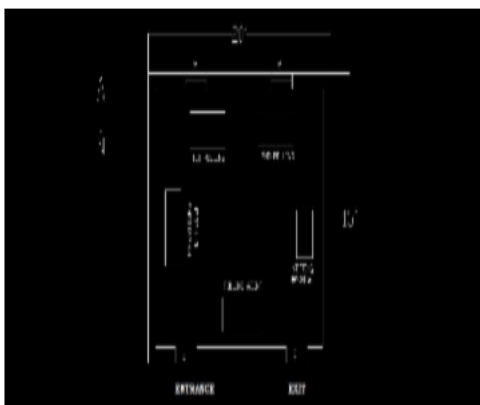

নির্বাচক নিবন্ধন আধিকারিকের স্বাক্ষর

Nazri Naksha

Google Map View

Polling Station Building Front View

Polling Station Front View

Cad View

Key MAP View

1 নাম : সেখ আশিক পিতার নাম : সেখ আক্কাস আলি বাড়ির নং : n0048 বয়স : 31 লিঙ্গ : পুরুষ	UUD1627108 ফটো উপলব্ধ	2 নাম : লাইলী খাতুন সেখ পিতার নাম : জেয়ার মহম্মদ সেখ বাড়ির নং : n0048 বয়স : 37 লিঙ্গ : মহিলা	JQY2646073 ফটো উপলব্ধ	3 নাম : ফতেমা বিবি সেখ স্বামীর নাম : কামাল সেখ বাড়ির নং : n0048 বয়স : 37 লিঙ্গ : মহিলা	JQY2646065 ফটো উপলব্ধ
4 নাম : জিয়াবুল সেখ পিতার নাম : আল্লাউদ্দিন সেখ বাড়ির নং : n0048 বয়স : 38 লিঙ্গ : পুরুষ	UUD0523662 ফটো উপলব্ধ	5 নাম : সেখ কামাল পিতার নাম : সেখ ইসরাইল বাড়ির নং : n0048 বয়স : 44 লিঙ্গ : পুরুষ	JQY1478767 ফটো উপলব্ধ	6 নাম : তাহেরা বিবি স্বামীর নাম : আল্লাউদ্দিন সেখ বাড়ির নং : n0048 বয়স : 62 লিঙ্গ : মহিলা	WB/39/268/300114 ফটো উপলব্ধ
7 নাম : সাহেরা বিবি পিতার নাম : খোদাবক্ক বাড়ির নং : n0048 বয়স : 39 লিঙ্গ : মহিলা	WB/39/268/300234 ফটো উপলব্ধ	8 নাম : সেখ হারা পিতার নাম : সেখ সাফাতুল্লা বাড়ির নং : n0082 বয়স : 41 লিঙ্গ : পুরুষ	UUD1181882 ফটো উপলব্ধ	9 নাম : রহিমা বিবি সেখ স্বামীর নাম : আসফর আলি সেখ বাড়ির নং : n0059 বয়স : 38 লিঙ্গ : মহিলা	UUD1256437 ফটো উপলব্ধ
10 নাম : মর্জিনা বিবি সেখ স্বামীর নাম : আকবর আলি সেখ বাড়ির নং : n0059 বয়স : 53 লিঙ্গ : মহিলা	WB/39/268/300144 ফটো উপলব্ধ	11 নাম : শ্রীকান্ত দাস পিতার নাম : অজিত দাস বাড়ির নং : n0089 বয়স : 36 লিঙ্গ : পুরুষ	UUD1281237 ফটো উপলব্ধ	12 নাম : সেখ আমরুল পিতার নাম : সেখ সাহাদত আলি বাড়ির নং : n0022 বয়স : 37 লিঙ্গ : পুরুষ	UUD1627165 ফটো উপলব্ধ
13 নাম : সেখ কামাল পিতার নাম : সেখ হকফুল বাড়ির নং : n0065 বয়স : 29 লিঙ্গ : পুরুষ	UUD1959501 ফটো উপলব্ধ	14 নাম : মসিদা বিবি স্বামীর নাম : সেখ সেকেন্দার বাড়ির নং : n0018 বয়স : 67 লিঙ্গ : মহিলা	WB/39/268/300355 ফটো উপলব্ধ	15 নাম : জেলেহরা বিবি শেখ স্বামীর নাম : সেখ নুরুলহক বাড়ির নং : n0010 বয়স : 51 লিঙ্গ : মহিলা	UUD2133759 ফটো উপলব্ধ
16 নাম : সমেজা বিবি স্বামীর নাম : আকবর আলি সেখ বাড়ির নং : n0059 বয়স : 67 লিঙ্গ : মহিলা	WB/39/268/300325 ফটো উপলব্ধ	17 নাম : খয়রুন বিবি সেখ স্বামীর নাম : সারিফ সেখ বাড়ির নং : 156 বয়স : 46 লিঙ্গ : মহিলা	JQY1370741 ফটো উপলব্ধ	18 নাম : সেখ গিয়াসউদ্দিন পিতার নাম : সেখ সাফাতুল্লা বাড়ির নং : n0082 বয়স : 40 লিঙ্গ : পুরুষ	UUD1181908 ফটো উপলব্ধ
19 নাম : সকিনা বিবি স্বামীর নাম : সেখ সাফাতুল্লা বাড়ির নং : n0082 বয়স : 62 লিঙ্গ : মহিলা	WB/39/268/300454 ফটো উপলব্ধ	20 নাম : সেখ সাফাতুল্লা পিতার নাম : সেখ আবু সিদ্দিক বাড়ির নং : n0082 বয়স : 68 লিঙ্গ : পুরুষ	WB/39/268/300364 ফটো উপলব্ধ	21 নাম : সোনারী বেগম সেখ স্বামীর নাম : জয়নাল সেখ বাড়ির নং : n0116 বয়স : 43 লিঙ্গ : মহিলা	UUD1343300 ফটো উপলব্ধ
22 নাম : গঞ্জেরা বিবি স্বামীর নাম : ফরহান রহমান বাড়ির নং : n0116 বয়স : 68 লিঙ্গ : মহিলা	WB/39/268/300398 ফটো উপলব্ধ	23 নাম : সেখ জাকির হোসেন পিতার নাম : সেখ ফরহাদ হোসেন বাড়ির নং : n0155 বয়স : 46 লিঙ্গ : পুরুষ	JQY2247237 ফটো উপলব্ধ	24 নাম : সঈফ আহাম্মদ বড়া পিতার নাম : সেখ রিয়াদুল কবির বড়া বাড়ির নং : n0125 বয়স : 30 লিঙ্গ : পুরুষ	UUD1673037 ফটো উপলব্ধ
25 নাম : নুরেয়েসা বেগম মোল্লা স্বামীর নাম : আব্দুল আলিম মোল্লা বাড়ির নং : 276 বয়স : 38 লিঙ্গ : মহিলা	UUD0521336 ফটো উপলব্ধ	26 নাম : আব্দুল সেলিম মোল্লা পিতার নাম : আব্দুল হান্নান মোল্লা বাড়ির নং : n0135 বয়স : 45 লিঙ্গ : পুরুষ	JQY1476449 ফটো উপলব্ধ	27 নাম : সেখ মহব্বত আলি পিতার নাম : সেখ রহমত আলি বাড়ির নং : n0005 বয়স : 37 লিঙ্গ : পুরুষ	JQY2645927 ফটো উপলব্ধ
28 নাম : সোরহক্ক সেখ পিতার নাম : লোলাম মর্জিনা সেখ বাড়ির নং : n0010 বয়স : 35 লিঙ্গ : পুরুষ	JQY0568212 ফটো উপলব্ধ	29 নাম : সেখ আমরুল হক পিতার নাম : সেখ নূর হক বাড়ির নং : n0010 বয়স : 32 লিঙ্গ : পুরুষ	UUD1704345 ফটো উপলব্ধ	30 নাম : কদর আলি সেখ পিতার নাম : সামাদ আলি সেখ বাড়ির নং : n0010 বয়স : 31 লিঙ্গ : পুরুষ	UUD1528751 ফটো উপলব্ধ